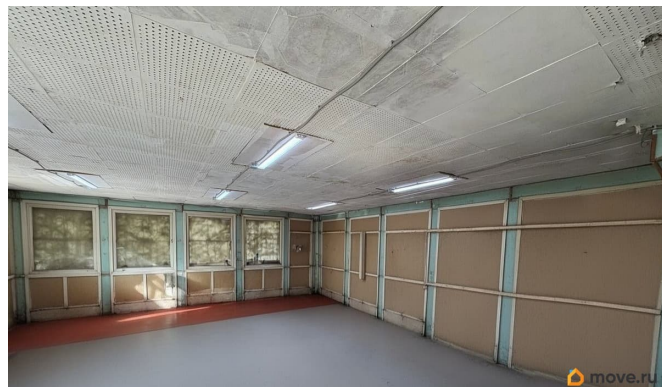

[СПБ, Кировский район](#)

Улица

[улица Невельская](#)

**ПСН - Помещение свободного назначения**

Общая площадь

105 м<sup>2</sup>

### Описание

На 1-й линии дороги ул. Невельская, рядом с портом и выездом на Зсд, освободилось производственно складское помещение на 105 м<sup>2</sup>. Полностью зачищено и подготовлено к вашему переезду после ремонта (ранее был швейный цех). Освобождается с 5 апреля (!), смотреть можно сейчас. Высота составляет 2,6 м. Возможна аренда дополнительной площади на территории. - помещение утепленное, подходит под круглогодичную деятельность - центральное отопление; - возможна аренда ЗУ на территории под строительство ангара - 12 соток; - широкие

для заметок

возможности использования помещения (склад хранения, представительство, ремонт, производство, цех сборки и пр.) — не подойдёт под металлолом или хранение газа, гсм (!); - отличная возможность для переезда вашего бизнеса; - удобное расположение (рядом заезда на Зсд, морской порт, до Пулково — 20 км); - центр города — 15 минут; - свободное подключение к электроэнергии (есть до 300 квт), воде, есть 380 Вт; - возможна разгрузка фур на территории.; - дополнительно оплата только по счетчикам, цена с НДС 5%; - палата за проезд и стоянку на территории - не взимается; - арендные каникулы по согласованию (в зависимости от дооборудования помещения); - прямые договора с юр.лицом собственника, предоставление юр.адреса. Подъезд к помещению через Кпп (без доплат), охрана 24/7. Рядом вся портовая инфраструктура. Все локации на территории заняты и редко освобождаются. Организуем просмотр в удобное время. Если возникли вопросы, не откладывайте — пишите, звоните.