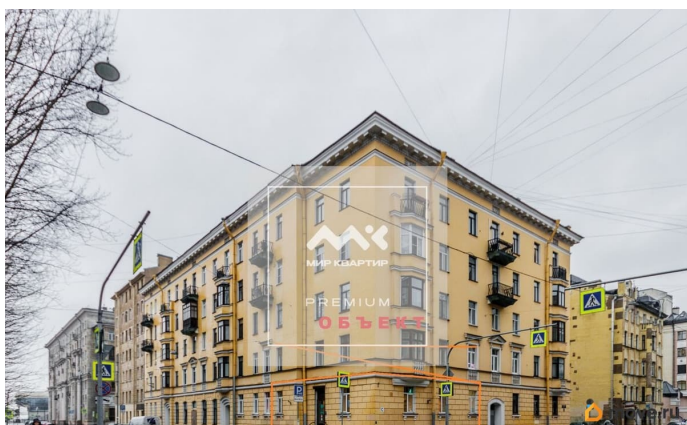

🕒 Создано: 11.03.2026 в 20:30

🔄 Обновлено: 01.04.2026 в 16:31

Санкт-Петербург, Гаванская улица, 10

200 000 ₽

Санкт-Петербург, Гаванская улица, 10

Округ

[СПБ, Василеостровский район](#)

Улица

[Коммерческая недвижимость](#)

Описание

Арт. 92496111 Предлагаем в аренду помещение свободного назначения на Гаванской улице. Угловое помещение, отдельный вход с Среднегаванского проспекта, окна выходят на две стороны. Помещение общей площадью 106 м.кв. Бельэтаж. Выгодная планировка: зал 57 м.кв., два кабинета с окном 12.7 и 18.9 м.кв. + подсобные помещения. Выполнен дизайнерский ремонт из дорогостоящих материалов - состояние как на фото. Установлена приточно-вытяжная система вентиляции по всему периметру, 4 «мокрые

<https://spb.move.ru/objects/9291573785>

Егор Мелешихин, Мир Квартир

PREMIUM

79119512454

для заметок

точки» (два санузла, одна душевая, хоз блок),
15 квт. мощности. Готовы обсудить выкуп
оборудования и юридического лица с
мед.лицензией. Ранее использовалось под
бьюти индустрию, косметологию. От
вестибюля станции метро Горный Институт
16 минут пешком. Возможен долгосрочный
договор, предоставление юридического
адреса, мед-алко-лицензия. Прекрасно
подойдет под представительский офис,
спешелти-кофейню, шоурум. Рассмотрим
любые Ваши предложения по аренде.
+комиссионные агентству 50% Предлагаем
ПРЕМИАЛЬНОЕ обслуживание для
требовательных клиентов. Оперативно
организуем просмотр, предоставим полную
информацию по объекту. 20 лет работы с
требовательными клиентами подготовили
нас к решению ВАШИХ сложных задач. Будем
рады знакомству! Ул. Рубинштейна, д.8.