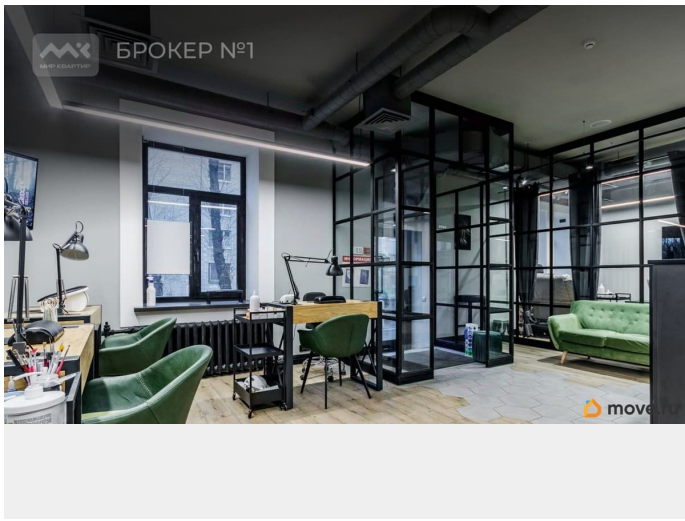

[Коммерческая недвижимость](#)

Описание

Арт. 92496111 Предлагаем в аренду помещение свободного назначения на Гаванской улице. Угловое помещение, отдельный вход с Среднегаванского проспекта, окна выходят на две стороны. Помещение общей площадью 106 м.кв. Бельэтаж. Выгодная планировка: зал 57 м.кв., два кабинета с окном 12.7 и 18.9 м.кв. + подсобные помещения. Выполнен дизайнерский ремонт из дорогостоящих материалов - состояние как на фото. Установлена приточно-вытяжная система вентиляции по всему периметру, 4 «мокрые

<https://spb.move.ru/objects/9291573785>

Егор Мелешихин, Мир Квартир

PREMIUM

79119512454

для заметок

точки» (два санузла, одна душевая, хоз блок),
15 квт. мощности. Готовы обсудить выкуп
оборудования и юридического лица с
мед.лицензией. Ранее использовалось под
бьюти индустрию, косметологию. От
вестибюля станции метро Горный Институт
16 минут пешком. Возможен долгосрочный
договор, предоставление юридического
адреса, мед-алко-лицензия. Прекрасно
подойдет под представительский офис,
спешелти-кофейню, шоурум. Рассмотрим
любые Ваши предложения по аренде.
+комиссионные агентству 50% Предлагаем
ПРЕМИАЛЬНОЕ обслуживание для
требовательных клиентов. Оперативно
организуем просмотр, предоставим полную
информацию по объекту. 20 лет работы с
требовательными клиентами подготовили
нас к решению ВАШИХ сложных задач. Будем
рады знакомству! Ул. Рубинштейна, д.8.