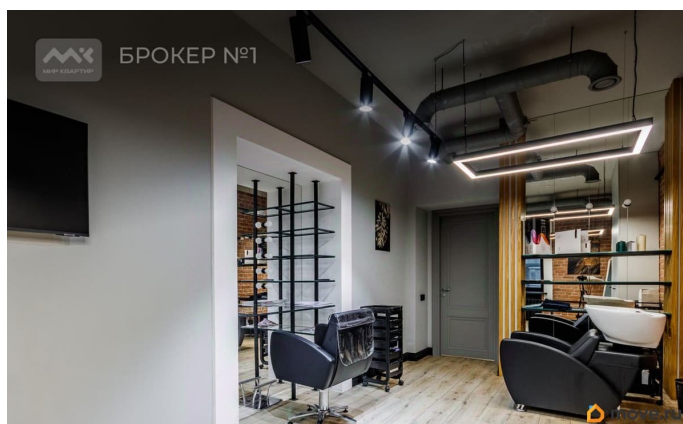

[Коммерческая недвижимость](#)

Описание

Арт. 92496111 Предлагаем в аренду помещение свободного назначения на Гаванской улице. Угловое помещение, отдельный вход с Среднегаванского проспекта, окна выходят на две стороны. Помещение общей площадью 106 м.кв. Бельэтаж. Выгодная планировка: зал 57 м.кв., два кабинета с окном 12.7 и 18.9 м.кв. + подсобные помещения. Выполнен дизайнерский ремонт из дорогостоящих материалов - состояние как на фото. Установлена приточно-вытяжная система вентиляции по всему периметру, 4 «мокрые

<https://spb.move.ru/objects/9291573785>

Егор Мелешихин, Мир Квартир

PREMIUM

79119512454

для заметок

точки» (два санузла, одна душевая, хоз блок),
15 квт. мощности. Готовы обсудить выкуп
оборудования и юридического лица с
мед.лицензией. Ранее использовалось под
бьюти индустрию, косметологию. От
вестибюля станции метро Горный Институт
16 минут пешком. Возможен долгосрочный
договор, предоставление юридического
адреса, мед-алко-лицензия. Прекрасно
подойдет под представительский офис,
спешелти-кофейню, шоурум. Рассмотрим
любые Ваши предложения по аренде.
+комиссионные агентству 50% Предлагаем
ПРЕМИАЛЬНОЕ обслуживание для
требовательных клиентов. Оперативно
организуем просмотр, предоставим полную
информацию по объекту. 20 лет работы с
требовательными клиентами подготовили
нас к решению ВАШИХ сложных задач. Будем
рады знакомству! Ул. Рубинштейна, д.8.