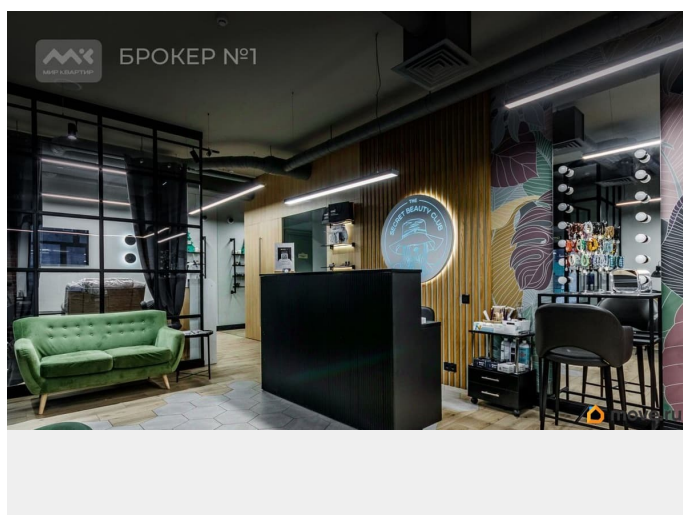

[Коммерческая недвижимость](#)

Описание

Арт. 92496111 Предлагаем в аренду помещение свободного назначения на Гаванской улице. Угловое помещение, отдельный вход с Среднегаванского проспекта, окна выходят на две стороны. Помещение общей площадью 106 м.кв. Бельэтаж. Выгодная планировка: зал 57 м.кв., два кабинета с окном 12.7 и 18.9 м.кв. + подсобные помещения. Выполнен дизайнерский ремонт из дорогостоящих материалов - состояние как на фото. Установлена приточно-вытяжная система вентиляции по всему периметру, 4 «мокрые

<https://spb.move.ru/objects/9291573785>

Егор Мелешихин, Мир Квартир

PREMIUM

79119512454

для заметок

точки» (два санузла, одна душевая, хоз блок),
15 квт. мощности. Готовы обсудить выкуп
оборудования и юридического лица с
мед.лицензией. Ранее использовалось под
бьюти индустрию, косметологию. От
вестибюля станции метро Горный Институт
16 минут пешком. Возможен долгосрочный
договор, предоставление юридического
адреса, мед-алко-лицензия. Прекрасно
подойдет под представительский офис,
спешелти-кофейню, шоурум. Рассмотрим
любые Ваши предложения по аренде.
+комиссионные агентству 50% Предлагаем
ПРЕМИАЛЬНОЕ обслуживание для
требовательных клиентов. Оперативно
организуем просмотр, предоставим полную
информацию по объекту. 20 лет работы с
требовательными клиентами подготовили
нас к решению ВАШИХ сложных задач. Будем
рады знакомству! Ул. Рубинштейна, д.8.