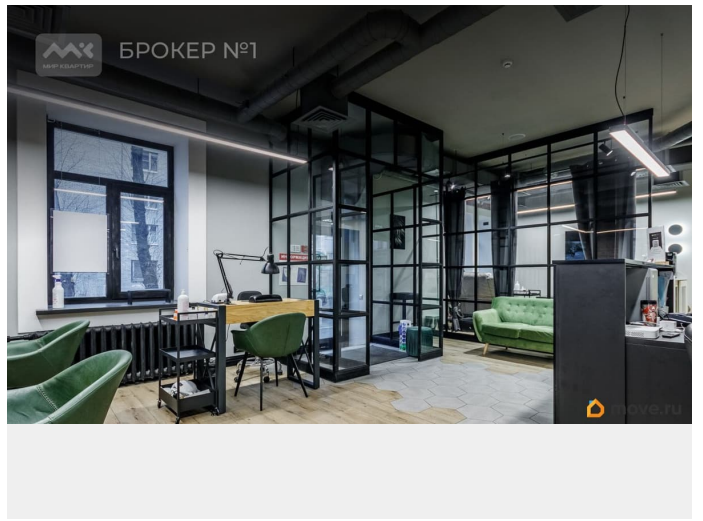

[Коммерческая недвижимость](#)

Описание

Арт. 92496111 Предлагаем в аренду помещение свободного назначения на Гаванской улице. Угловое помещение, отдельный вход с Среднегаванского проспекта, окна выходят на две стороны. Помещение общей площадью 106 м.кв. Бельэтаж. Выгодная планировка: зал 57 м.кв., два кабинета с окном 12.7 и 18.9 м.кв. + подсобные помещения. Выполнен дизайнерский ремонт из дорогостоящих материалов - состояние как на фото. Установлена приточно-вытяжная система вентиляции по всему периметру, 4 «мокрые

<https://spb.move.ru/objects/9291573785>

Егор Мелешихин, Мир Квартир

PREMIUM

79119512454

для заметок

точки» (два санузла, одна душевая, хоз блок),
15 квт. мощности. Готовы обсудить выкуп
оборудования и юридического лица с
мед.лицензией. Ранее использовалось под
бьюти индустрию, косметологию. От
вестибюля станции метро Горный Институт
16 минут пешком. Возможен долгосрочный
договор, предоставление юридического
адреса, мед-алко-лицензия. Прекрасно
подойдет под представительский офис,
спешелти-кофейню, шоурум. Рассмотрим
любые Ваши предложения по аренде.
+комиссионные агентству 50% Предлагаем
ПРЕМИАЛЬНОЕ обслуживание для
требовательных клиентов. Оперативно
организуем просмотр, предоставим полную
информацию по объекту. 20 лет работы с
требовательными клиентами подготовили
нас к решению ВАШИХ сложных задач. Будем
рады знакомству! Ул. Рубинштейна, д.8.