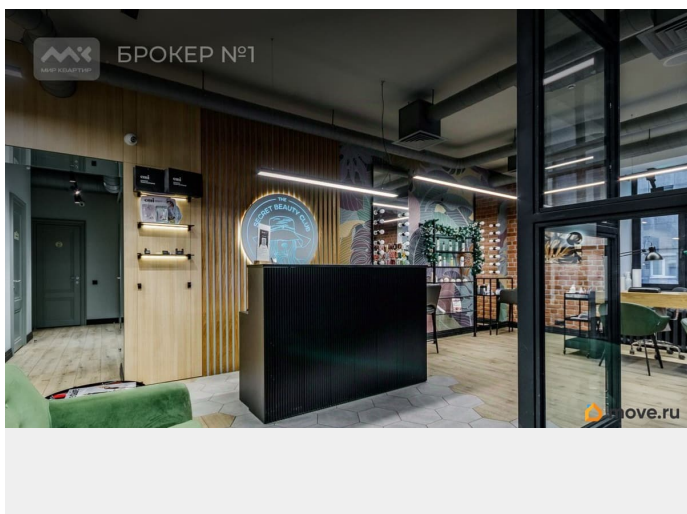

[Коммерческая недвижимость](#)

Описание

Арт. 92496111 Предлагаем в аренду помещение свободного назначения на Гаванской улице. Угловое помещение, отдельный вход с Среднегаванского проспекта, окна выходят на две стороны. Помещение общей площадью 106 м.кв. Бельэтаж. Выгодная планировка: зал 57 м.кв., два кабинета с окном 12.7 и 18.9 м.кв. + подсобные помещения. Выполнен дизайнерский ремонт из дорогостоящих материалов - состояние как на фото. Установлена приточно-вытяжная система вентиляции по всему периметру, 4 «мокрые

<https://spb.move.ru/objects/9291573785>

Егор Мелешихин, Мир Квартир

PREMIUM

79119512454

для заметок

точки» (два санузла, одна душевая, хоз блок),
15 квт. мощности. Готовы обсудить выкуп
оборудования и юридического лица с
мед.лицензией. Ранее использовалось под
бьюти индустрию, косметологию. От
вестибюля станции метро Горный Институт
16 минут пешком. Возможен долгосрочный
договор, предоставление юридического
адреса, мед-алко-лицензия. Прекрасно
подойдет под представительский офис,
спешелти-кофейню, шоурум. Рассмотрим
любые Ваши предложения по аренде.
+комиссионные агентству 50% Предлагаем
ПРЕМИАЛЬНОЕ обслуживание для
требовательных клиентов. Оперативно
организуем просмотр, предоставим полную
информацию по объекту. 20 лет работы с
требовательными клиентами подготовили
нас к решению ВАШИХ сложных задач. Будем
рады знакомству! Ул. Рубинштейна, д.8.