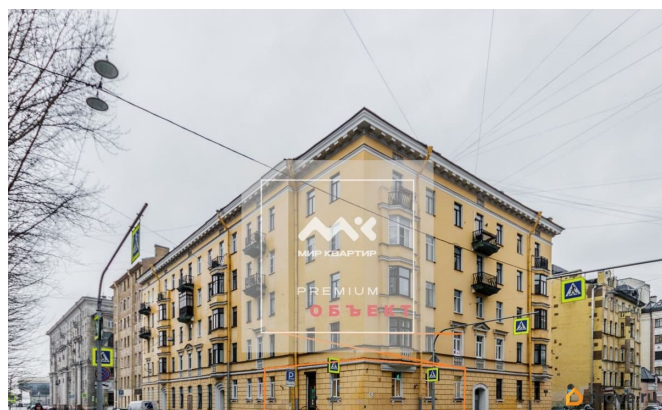

🕒 Создано: 11.03.2026 в 20:30

🔄 Обновлено: 01.04.2026 в 16:31

Санкт-Петербург, Гаванская улица, 10

200 000 ₽

Санкт-Петербург, Гаванская улица, 10

Округ

[СПБ, Василеостровский район](#)

Улица

[улица Гаванская](#)

ПСН - Помещение свободного назначения

Общая площадь

106 м²

Детали объекта

Тип сделки

Сдаю

Раздел

[Коммерческая недвижимость](#)

Описание

Арт. 92496111 Предлагаем в аренду помещение свободного назначения на Гаванской улице. Угловое помещение, отдельный вход с Среднегаванского проспекта, окна выходят на две стороны. Помещение общей площадью 106 м.кв. Бельэтаж. Выгодная планировка: зал 57 м.кв., два кабинета с окном 12.7 и 18.9 м.кв. + подсобные помещения. Выполнен дизайнерский ремонт из дорогостоящих материалов - состояние как на фото. Установлена приточно-вытяжная система вентиляции по всему периметру, 4 «мокрые

<https://spb.move.ru/objects/9291573785>

Егор Мелешихин, Мир Квартир

PREMIUM

79119512454

для заметок