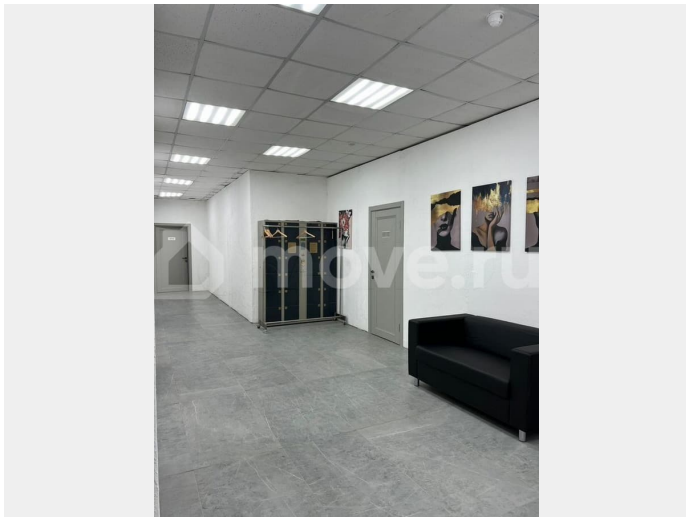

## Описание

коммунальные и другие платежи включены в стоимость. В едином пространстве на площади более двухсот квадратных метров (поделенном на кабинеты), где также находятся другие мастера (парикмахеры, косметологи, массажисты, бровисты, лешмейкеры и т.д). Есть общая зона ожидания с удобным диваном. У нас можно делиться контактами, обмениваться опытом находясь в дружественной атмосфере. Помещение напротив «Ленты». На втором этаже(здание Дикси). Сдаётся под услуги (парикмахер, маникюр, педикюр, косметология, ресницы и тд ) Кабинеты пустые.