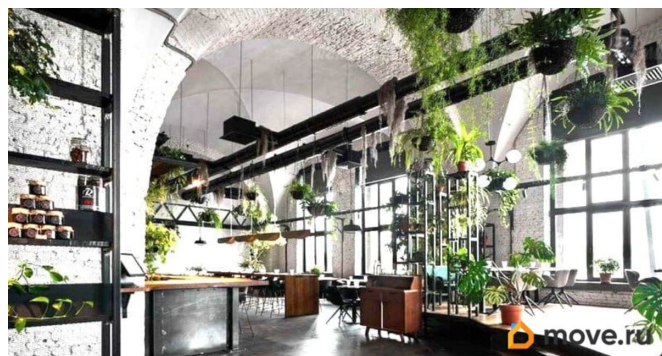

[улица Комсомола](#)

**ПСН - Помещение свободного назначения**

Общая площадь

1122.3 м<sup>2</sup>

**Детали объекта**

Тип сделки

Сдаю

Раздел

[Коммерческая недвижимость](#)

**Описание**

Без комиссии! Аренда помещения от собственника под ресторан, лофт-пространство, для проведения мероприятий, торговлю на ул. Комсомола д. 2. Корпус расположен на Арсенальной набережной. Имеет прекрасные видовые характеристики. Из окон открывается красивый вид на набережную реки Невы. Планировка: просторные светлые помещения с высокими потолками и большими окнами, кухня, санузлы. Аутентичные кирпичные стены создают особую атмосферу. Выделенная эл. мощность 400 кВт. Здание оборудовано

<https://spb.move.ru/objects/9285858354>

**МЕГАКОМ-ЭЛИТ, МЕГАКОМ-ЭЛИТ**

**79111948499,7981280**

**0255**

для заметок

современными инженерными системами.  
Безопасность обеспечивает  
профессиональная круглосуточная охрана,  
ведется видеонаблюдение. В 10 мин. -  
станция метро «Площадь Ленина». Время  
просмотра просим согласовывать заранее по  
телефону!