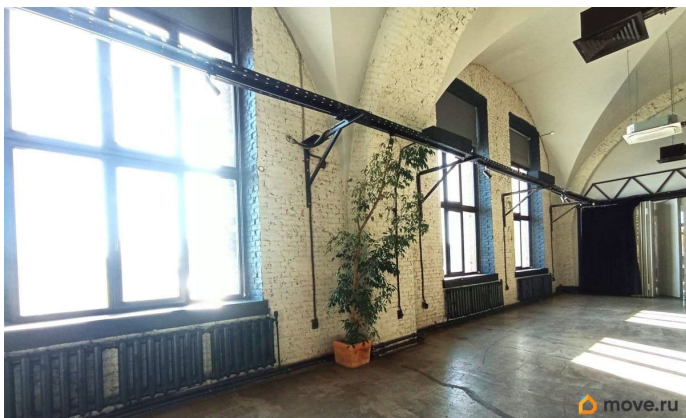

[улица Комсомола](#)

**ПСН - Помещение свободного назначения**

Общая площадь

1122.3 м<sup>2</sup>

**Детали объекта**

Тип сделки

Сдаю

Раздел

[Коммерческая недвижимость](#)

**Описание**

Без комиссии! Аренда помещения от собственника под ресторан, лофт-пространство, для проведения мероприятий, торговлю на ул. Комсомола д. 2. Корпус расположен на Арсенальной набережной. Имеет прекрасные видовые характеристики. Из окон открывается красивый вид на набережную реки Невы. Планировка: просторные светлые помещения с высокими потолками и большими окнами, кухня, санузлы. Аутентичные кирпичные стены создают особую атмосферу. Выделенная эл. мощность 400 кВт. Здание оборудовано

<https://spb.move.ru/objects/9285858354>

**МЕГАКОМ-ЭЛИТ, МЕГАКОМ-ЭЛИТ**

**79111948499,7981280**

**0255**

для заметок

современными инженерными системами.  
Безопасность обеспечивает  
профессиональная круглосуточная охрана,  
ведется видеонаблюдение. В 10 мин. -  
станция метро «Площадь Ленина». Время  
просмотра просим согласовывать заранее по  
телефону!