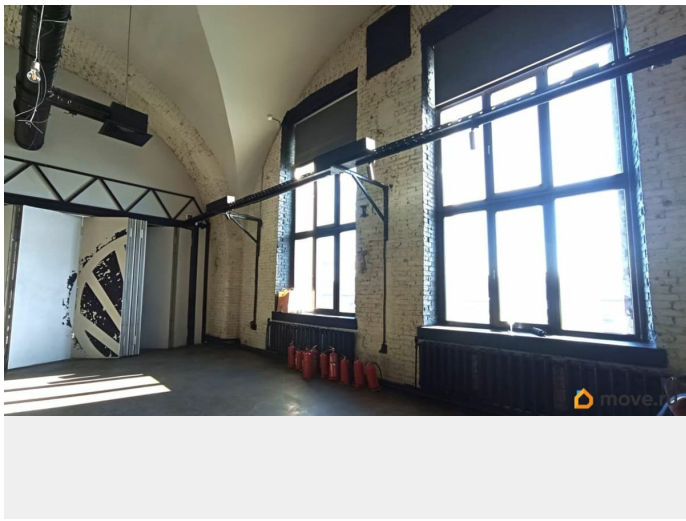

[Коммерческая недвижимость](#)

**Описание**

Без комиссии! Аренда помещения от собственника под ресторан, лофт-пространство, для проведения мероприятий, торговлю на ул. Комсомола д. 2. Корпус расположен на Арсенальной набережной. Имеет прекрасные видовые характеристики. Из окон открывается красивый вид на набережную реки Невы. Планировка: просторные светлые помещения с высокими потолками и большими окнами, кухня, санузлы. Аутентичные кирпичные стены создают особую атмосферу. Выделенная эл. мощность 400 кВт. Здание оборудовано

<https://spb.move.ru/objects/9285858354>

**МЕГАКОМ-ЭЛИТ, МЕГАКОМ-ЭЛИТ**

**79111948499,7981280**

**0255**

для заметок

современными инженерными системами.  
Безопасность обеспечивает  
профессиональная круглосуточная охрана,  
ведется видеонаблюдение. В 10 мин. -  
станция метро «Площадь Ленина». Время  
просмотра просим согласовывать заранее по  
телефону!