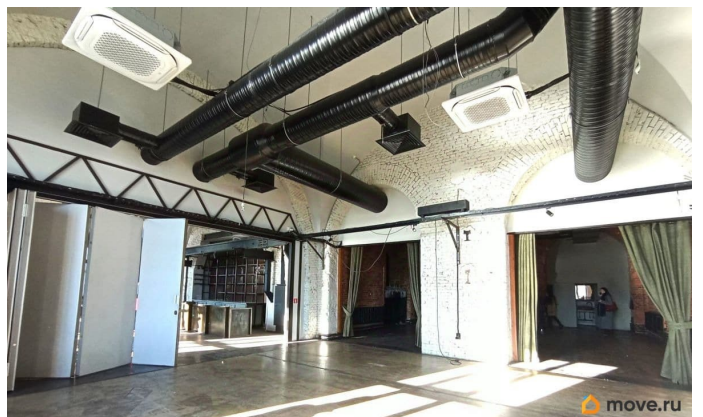

[Коммерческая недвижимость](#)

**Описание**

Без комиссии! Аренда помещения от собственника под ресторан, лофт-пространство, для проведения мероприятий, торговлю на ул. Комсомола д. 2. Корпус расположен на Арсенальной набережной. Имеет прекрасные видовые характеристики. Из окон открывается красивый вид на набережную реки Невы. Планировка: просторные светлые помещения с высокими потолками и большими окнами, кухня, санузлы. Аутентичные кирпичные стены создают особую атмосферу. Выделенная эл. мощность 400 кВт. Здание оборудовано

<https://spb.move.ru/objects/9285858354>

**МЕГАКОМ-ЭЛИТ, МЕГАКОМ-ЭЛИТ**

**79111948499,7981280**

**0255**

для заметок

современными инженерными системами.  
Безопасность обеспечивает  
профессиональная круглосуточная охрана,  
ведется видеонаблюдение. В 10 мин. -  
станция метро «Площадь Ленина». Время  
просмотра просим согласовывать заранее по  
телефону!