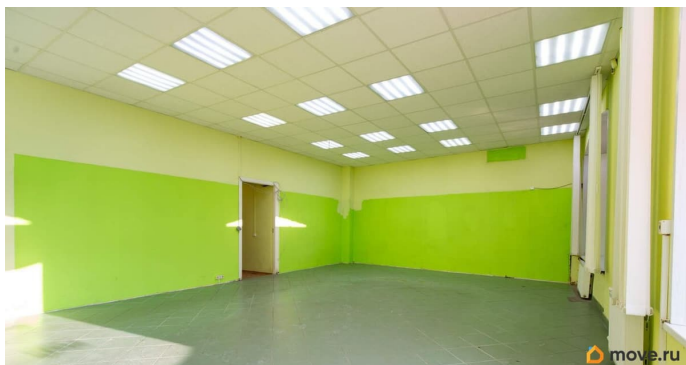

[Коммерческая недвижимость](#)

Описание

Объект 4780. Центр Петроградской стороны, район с высокой плотностью населения. Помещение расположено в жилом доме, на пересечении Кронверкской и Сытнинской улиц - видно с двух сторон и есть максимальный пешеходный трафик. 9 минут пешком от ст. м. Горьковская. Район хорошо обслуживается автобусными маршрутами. Рядом две остановки. Соседство с Женской консультацией 34 создаёт ежедневный поток клиентов для аптеки или магазина товаров для ухода и здоровья. Товаров для детей. Косметологического кабинета, салона

<https://spb.move.ru/objects/9292913442>

Сергей Махортов, Welcome 24

79810122416

для заметок

красоты. Рядом находится школа 91. Что создаёт возможности для открытия магазина товаров для детей, канцтоваров. Помещение не требует создания спроса с нуля - оно находится на линии пешеходного трафика потенциальных покупателей. Это значительно снижает риски для арендаторов и гарантирует быструю окупаемость помещения. Звоните, если есть вопросы. Просмотры в удобное время.