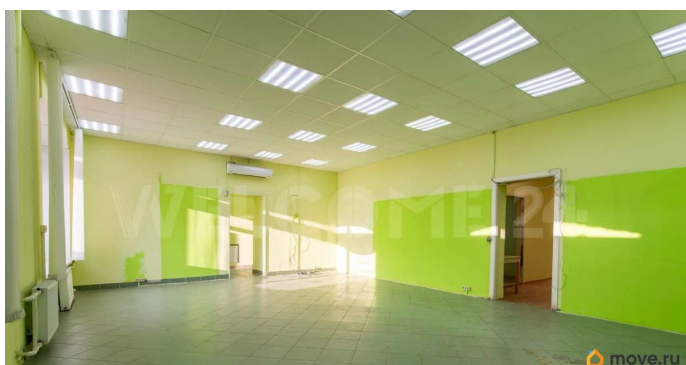

[Коммерческая недвижимость](#)

Описание

Объект 4780. Центр Петроградской стороны, район с высокой плотностью населения. Помещение расположено в жилом доме, на пересечении Кронверкской и Сытнинской улиц - видно с двух сторон и есть максимальный пешеходный трафик. 9 минут пешком от ст. м. Горьковская. Район хорошо обслуживается автобусными маршрутами. Рядом две остановки. Соседство с Женской консультацией 34 создаёт ежедневный поток клиентов для аптеки или магазина товаров для ухода и здоровья. Товаров для детей. Косметологического кабинета, салона

<https://spb.move.ru/objects/9292913442>

Сергей Махортов, Welcome 24

79810122416

для заметок

красоты. Рядом находится школа 91. Что создаёт возможности для открытия магазина товаров для детей, канцтоваров. Помещение не требует создания спроса с нуля - оно находится на линии пешеходного трафика потенциальных покупателей. Это значительно снижает риски для арендаторов и гарантирует быструю окупаемость помещения. Звоните, если есть вопросы. Просмотры в удобное время.