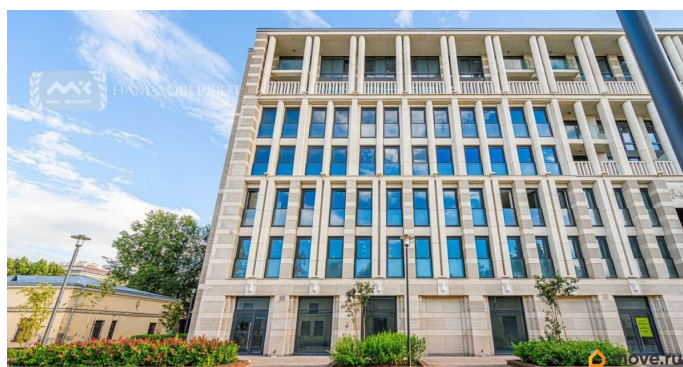

арендной платы. Арендные каникулы
обсуждаем.