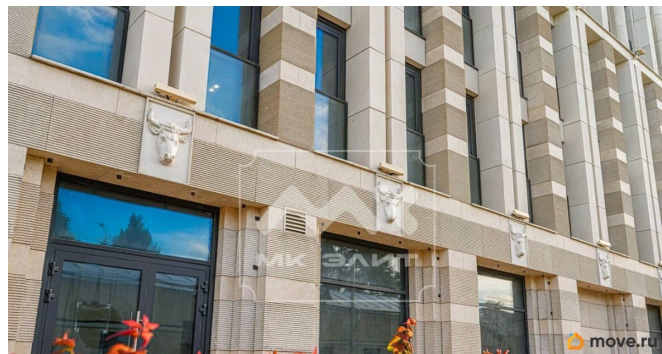

🕒 Создано: 07.11.2025 в 20:21

🔄 Обновлено: 06.12.2025 в 03:04

Лейла Коптева, Мир Квартир Элит
79112770142

**Санкт-Петербург, Московский проспект,
65**

293 000 ₽

Санкт-Петербург, Московский проспект, 65

Округ

[СПБ, Адмиралтейский район](#)

Улица

[проспект Московский](#)

ПСН - Помещение свободного назначения

Общая площадь

117.1 м²

Детали объекта

Тип сделки

Сдаю

Раздел

[Коммерческая недвижимость](#)

Описание

Арт. 124825258 Предлагаем в Аренду коммерческое помещение в двух минутах от метро Фрунзенская, ЖК бизнес-класса от застройщика Legenda. Помещение расположено в зоне пешеходного променада, отдельный вход. 293 000 руб./мес. с НДС +КУ - первый год 322 000 руб./мес. с НДС +КУ - второй год 351 000 руб./мес. с НДС+КУ - третий год
Возможное назначение: кафе, бутик, шоу-рум, стоматология, косметология, салон красоты. Без комиссии агентству!
Обеспечительный депозит в размере 1

для заметок