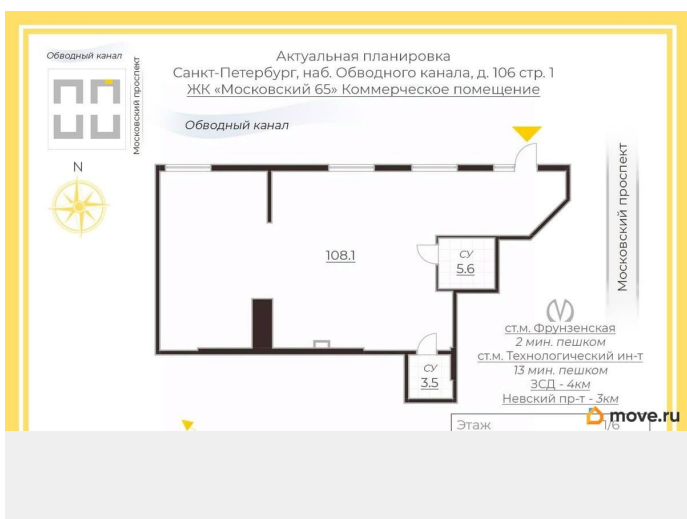

арендной платы. Арендные каникулы
обсуждаем.