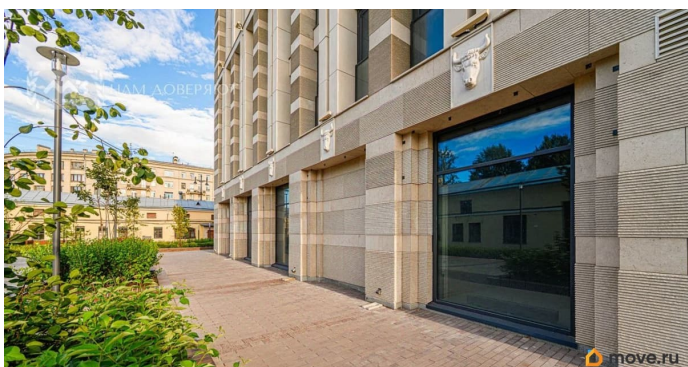

арендной платы. Арендные каникулы
обсуждаем.