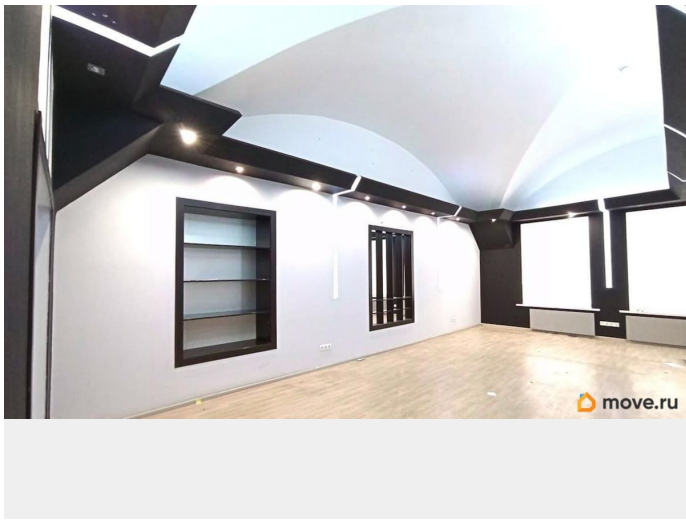

Move.ru - вся недвижимость России