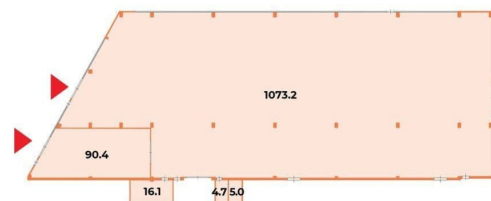

[улица Руставели](#)

**ПСН - Помещение свободного назначения**

Общая площадь

1189 м<sup>2</sup>

**Детали объекта**

Тип сделки

Сдаю

Раздел

<https://spb.move.ru/objects/9293466244>

**РЕНТАВИК Аг-во, Рентавик**

**79337869418**

для заметок

Помещение общей площадью 1189 м<sup>2</sup>, включая моечный бокс 90 м<sup>2</sup>. Бетонные стены окрашены и частично облицованы плиткой, напольное покрытие плитка, установлены стеклопакеты. открытый потолок. Планировка: открытая. Типовой ремонт. Высокие потолки. Высота потолка: 6м. Тип налогообложения: С НДС. Лот 86885-68