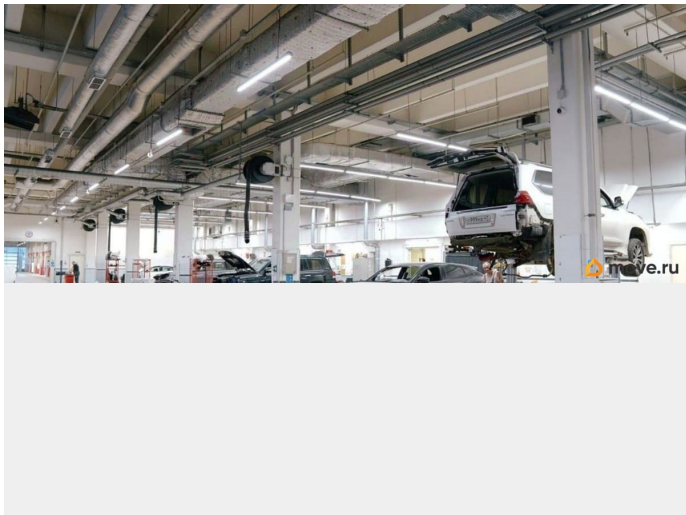

Помещение общей площадью 1189 м², включая моечный бокс 90 м². Бетонные стены окрашены и частично облицованы плиткой, напольное покрытие плитка, установлены стеклопакеты. открытый потолок. Планировка: открытая. Типовой ремонт. Высокие потолки. Высота потолка: 6м. Тип налогообложения: С НДС. Лот 86885-68