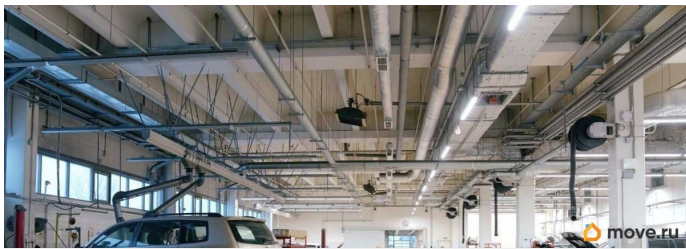

Move.ru - вся недвижимость России