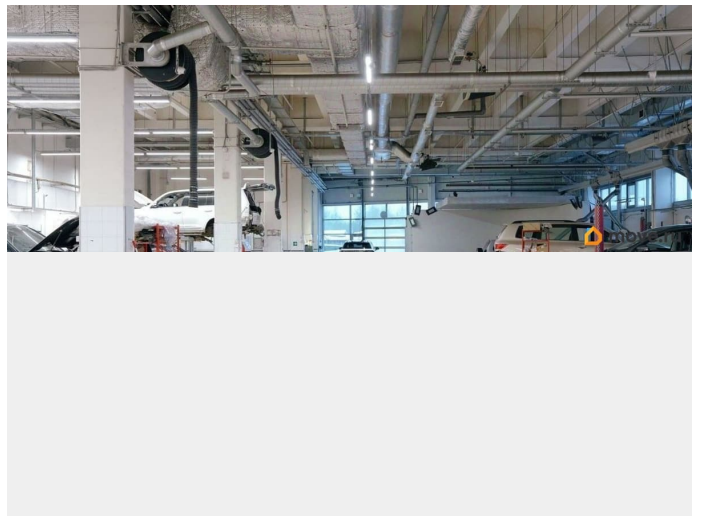

Помещение общей площадью 1189 м², включая моечный бокс 90 м². Бетонные стены окрашены и частично облицованы плиткой, напольное покрытие плитка, установлены стеклопакеты. открытый потолок. Планировка: открытая. Типовой ремонт. Высокие потолки. Высота потолка: 6м. Тип налогообложения: С НДС. Лот 86885-68