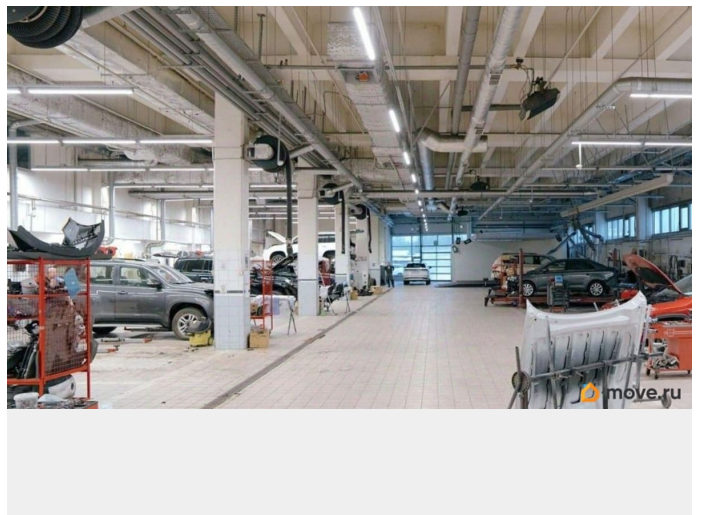

Помещение общей площадью 1189 м², включая моечный бокс 90 м². Бетонные стены окрашены и частично облицованы плиткой, напольное покрытие плитка, установлены стеклопакеты. открытый потолок. Планировка: открытая. Типовой ремонт. Высокие потолки. Высота потолка: 6м. Тип налогообложения: С НДС. Лот 86885-68