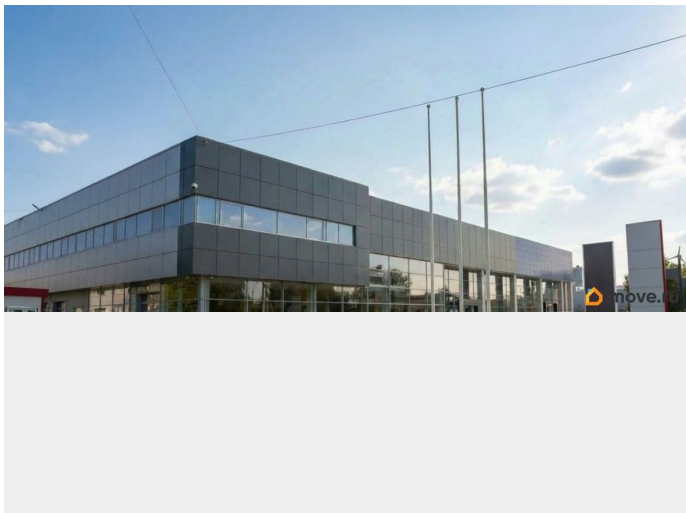

Помещение общей площадью 1189 м², включая моечный бокс 90 м². Бетонные стены окрашены и частично облицованы плиткой, напольное покрытие плитка, установлены стеклопакеты. открытый потолок. Планировка: открытая. Типовой ремонт. Высокие потолки. Высота потолка: 6м. Тип налогообложения: С НДС. Лот 86885-68