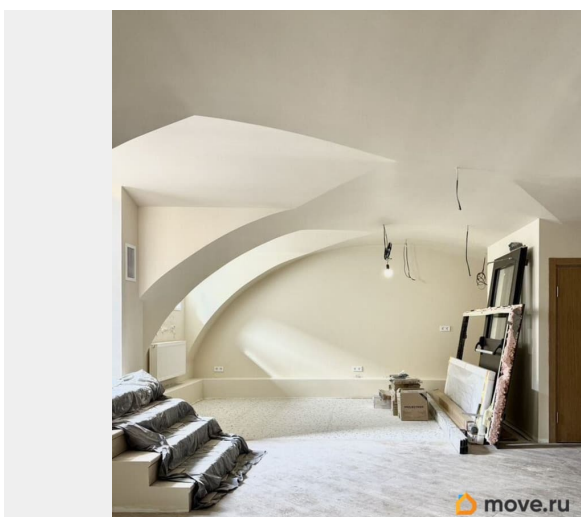

**Санкт-Петербург, набережная Реки
Мойки, 28**

220 000 ₽

Санкт-Петербург, набережная Реки Мойки, 28

Округ

[СПБ, Центральный район](#)

ПСН - Помещение свободного назначения

Общая площадь

120 м²

Электрическая мощность - 60 кВт.

Установлена система принудительной вентиляции без возможности вывода на крышу. Планировка: - два зала площадью 39 и 51 кв. м.; - два санузла; - техническое помещение (кухня) 24,9 кв. м. Возможные виды деятельности: - офис; - коворкинг; - торговля; - кофейня; - общепит в режиме дготовки. Звоните. Буду рада ответить на возникшие вопросы и провести показ в удобное для Вас время.