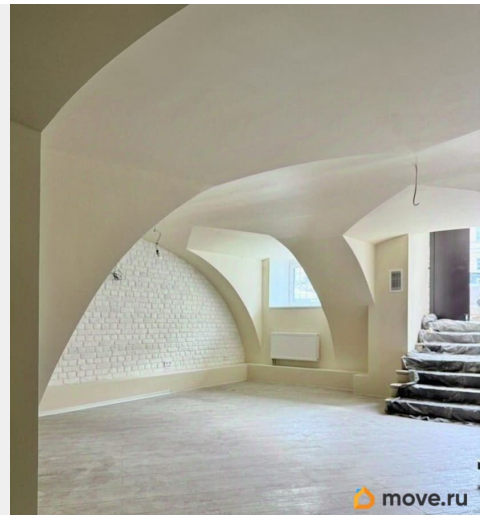

**Санкт-Петербург, набережная Реки
Мойки, 28**

220 000 ₽

Санкт-Петербург, набережная Реки Мойки, 28

Округ

[СПБ, Центральный район](#)

ПСН - Помещение свободного назначения

Общая площадь

120 м²

Электрическая мощность - 60 кВт.

Установлена система принудительной вентиляции без возможности вывода на крышу. Планировка: - два зала площадью 39 и 51 кв. м.; - два санузла; - техническое помещение (кухня) 24,9 кв. м. Возможные виды деятельности: - офис; - коворкинг; - торговля; - кофейня; - общепит в режиме дготовки. Звоните. Буду рада ответить на возникшие вопросы и провести показ в удобное для Вас время.