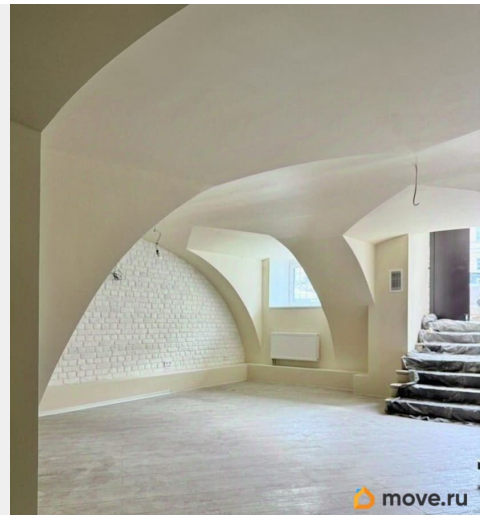

**Санкт-Петербург, набережная Реки  
Мойки, 28**

**220 000 ₽**

Санкт-Петербург, набережная Реки Мойки, 28

Округ

[СПБ, Центральный район](#)

**ПСН - Помещение свободного назначения**

Общая площадь

120 м<sup>2</sup>

## Описание

Предлагается в долгосрочную аренду с 1 марта коммерческое помещение с отдельным входом с набережной реки Мойки.

Электрическая мощность - 60 кВт.

Установлена система принудительной вентиляции без возможности вывода на крышу. Планировка: - два зала площадью 39 и 51 кв. м.; - два санузла; - техническое помещение (кухня) 24,9 кв. м. Возможные виды деятельности: - офис; - коворкинг; - торговля; - кофейня; - общепит в режиме дготовки. Звоните. Буду рада ответить на возникшие вопросы и провести показ в удобное для Вас время.