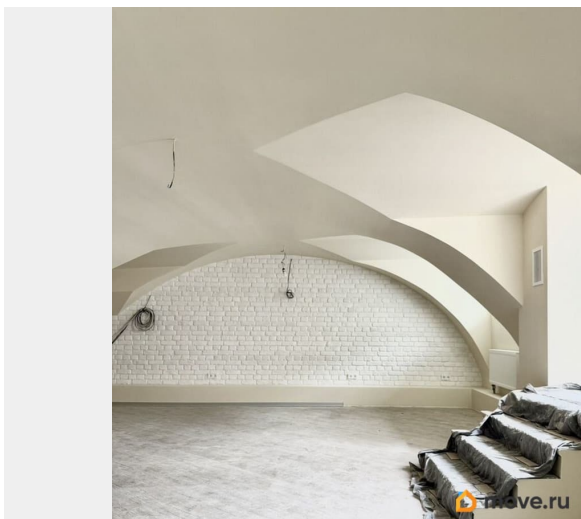

## Описание

Предлагается в долгосрочную аренду с 1 марта коммерческое помещение с отдельным входом с набережной реки Мойки.

Электрическая мощность - 60 кВт.

Установлена система принудительной вентиляции без возможности вывода на крышу. Планировка: - два зала площадью 39 и 51 кв. м.; - два санузла; - техническое помещение (кухня) 24,9 кв. м. Возможные виды деятельности: - офис; - коворкинг; - торговля; - кофейня; - общепит в режиме дготовки. Звоните. Буду рада ответить на возникшие вопросы и провести показ в удобное для Вас время.