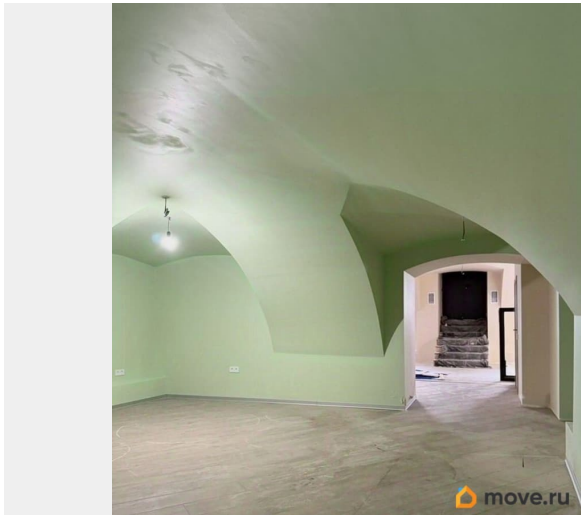

## Описание

Предлагается в долгосрочную аренду с 1 марта коммерческое помещение с отдельным входом с набережной реки Мойки.

Электрическая мощность - 60 кВт.

Установлена система принудительной вентиляции без возможности вывода на крышу. Планировка: - два зала площадью 39 и 51 кв. м.; - два санузла; - техническое помещение (кухня) 24,9 кв. м. Возможные виды деятельности: - офис; - коворкинг; - торговля; - кофейня; - общепит в режиме дготовки. Звоните. Буду рада ответить на возникшие вопросы и провести показ в удобное для Вас время.