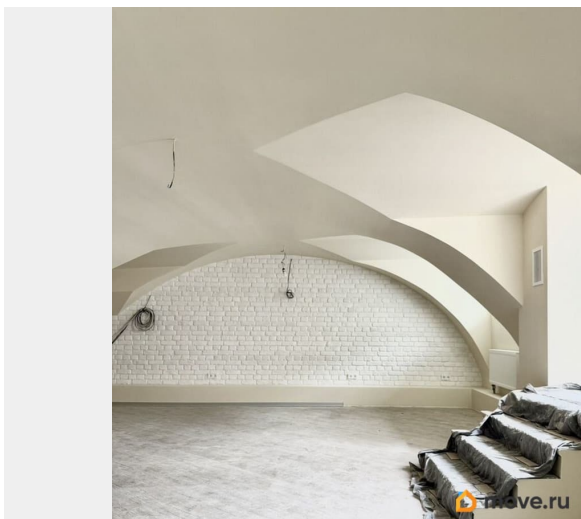

**Санкт-Петербург, набережная Реки
Мойки, 28**

220 000 ₽

Санкт-Петербург, набережная Реки Мойки, 28

Округ

[СПБ, Центральный район](#)

ПСН - Помещение свободного назначения

Общая площадь

120 м²

Электрическая мощность - 60 кВт.

Установлена система принудительной вентиляции без возможности вывода на крышу. Планировка: - два зала площадью 39 и 51 кв. м.; - два санузла; - техническое помещение (кухня) 24,9 кв. м. Возможные виды деятельности: - офис; - коворкинг; - торговля; - кофейня; - общепит в режиме дготовки. Звоните. Буду рада ответить на возникшие вопросы и провести показ в удобное для Вас время.