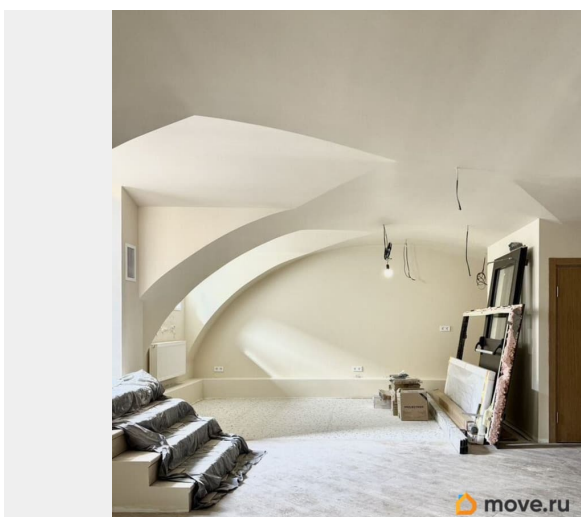

## Описание

Предлагается в долгосрочную аренду с 1 марта коммерческое помещение с отдельным входом с набережной реки Мойки.

Электрическая мощность - 60 кВт.

Установлена система принудительной вентиляции без возможности вывода на крышу. Планировка: - два зала площадью 39 и 51 кв. м.; - два санузла; - техническое помещение (кухня) 24,9 кв. м. Возможные виды деятельности: - офис; - коворкинг; - торговля; - кофейня; - общепит в режиме дготовки. Звоните. Буду рада ответить на возникшие вопросы и провести показ в удобное для Вас время.