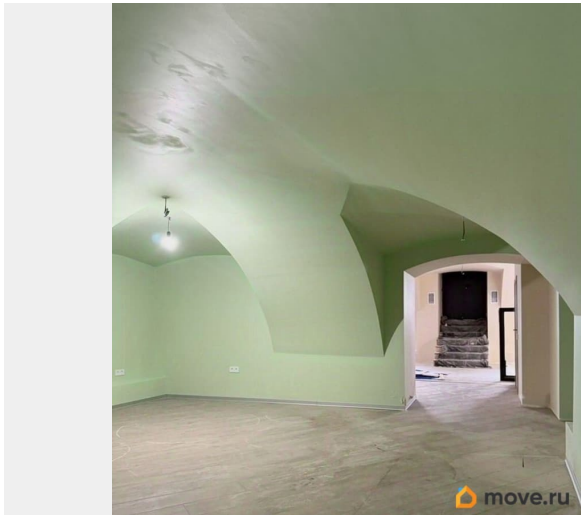

Электрическая мощность - 60 кВт.

Установлена система принудительной вентиляции без возможности вывода на крышу. Планировка: - два зала площадью 39 и 51 кв. м.; - два санузла; - техническое помещение (кухня) 24,9 кв. м. Возможные виды деятельности: - офис; - коворкинг; - торговля; - кофейня; - общепит в режиме дготовки. Звоните. Буду рада ответить на возникшие вопросы и провести показ в удобное для Вас время.