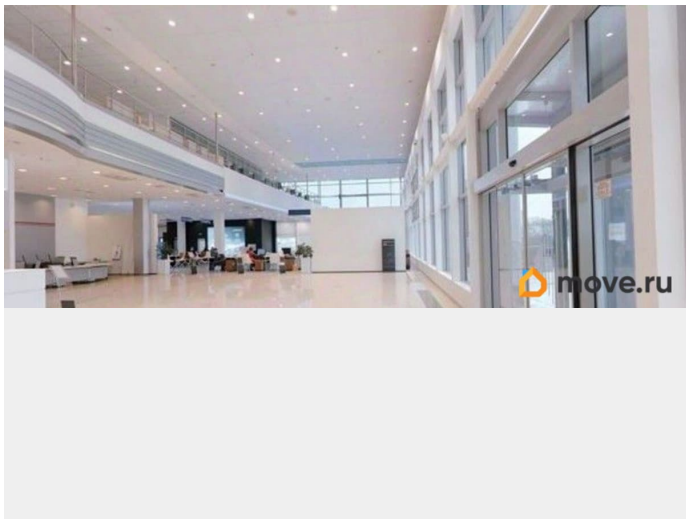

Move.ru - вся недвижимость России