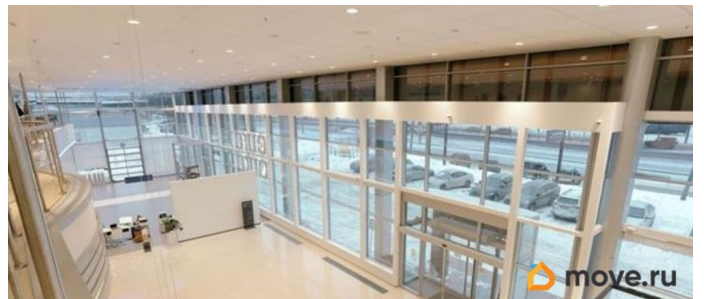

этаже. Планировка: открытая. Типовой ремонт. Высокие потолки. Высота потолка: 4м. Тип налогообложения: С НДС. Лот 84235-68