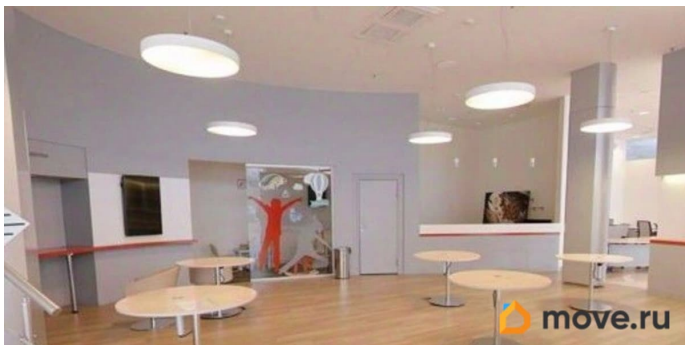

этаже. Планировка: открытая. Типовой ремонт. Высокие потолки. Высота потолка: 4м. Тип налогообложения: С НДС. Лот 84235-68