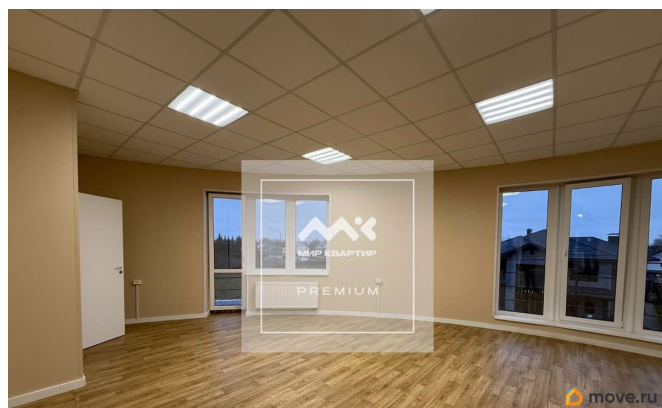

Арт. 129827940 Предлагается в аренду сроком 5-10 лет нежилое здание 1250 м2 под социальные проекты: Частная школа полного дня; Развивающее дошкольное образование; Спортивная школа; Школа - интернат; Возможно взять в аренду спортивную площадку - 1400 м2 (150 тыс./мес.); Реабилитационный центр наркологии; Психоневрологический интернат; Мини-отель. Здание построено в 2025 году. Свежий ремонт Интересное архитектурное решение - планировка с круговым балконом на 2-м и 3-м этажах, независимый выход из каждой комнаты. На 1-этаже отдельный выход на газон. Высота потолка - 2,9 м. В наличии зона

<https://spb.move.ru/objects/9289360019>

Максим Зарюто, Мир Квартир

PREMIUM

79119512454

для заметок

кухни-столовой. Дополнительно терраса на крыше - 300 м². Технические характеристики: Электрическая мощность - 30 кВт. Возможно увеличение. Водоснабжение центральное. Газоснабжение - газгольдер 5 м³ Канализация - септик с многоступенчатой очисткой, запрещено использовать моющие средства с содержанием хлора. Транспорт: Автобус 155, 377 Жд. станция Александровская - 23 минуты пешком Удобный выезд на развязку Пулковское ш., Усть-Славянское ш. и Волхонского шоссе Невский проспект - 40 минут на автомобиле. Предлагаем ПРЕМИАЛЬНОЕ обслуживание для требовательных клиентов. Оперативно организуем просмотр, предоставим полную информацию по объекту. 20 лет работы с требовательными клиентами подготовили нас к решению ВАШИХ сложных задач. Будем рады знакомству! Ул. Рубинштейна, д.8.