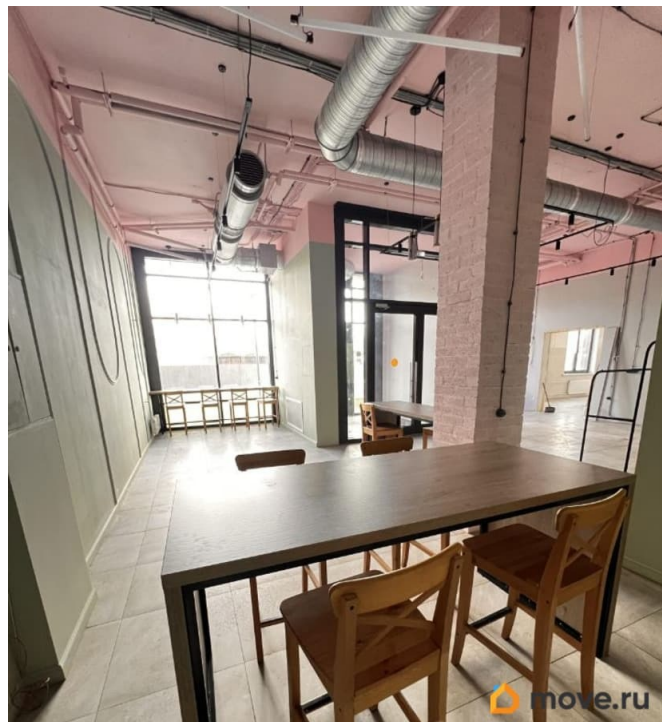

Наталья Перова, Петербургское
79119044292

Санкт-Петербург, шоссе Суздальское,
18к4

70 000 ₺

Санкт-Петербург, шоссе Суздальское, 18к4

Округ

[СПБ, Приморский район](#)

ПСН - Помещение свободного назначения

Общая площадь

127.1 м²

Детали объекта

Тип сделки

Сдаю

Раздел

[Коммерческая недвижимость](#)

Описание

часть помещения - 50 метров, главный вход, витринные окна, 2 санузла, под спортивный зал, салон красоты, частная школа или детский сад, кафе, кофейня, магазин, установлена приточно-вытяжная вентиляция, высокие потолки, правильной формы, большие двери, просторный холл, вход в центре . В перспективе предполагается променад, прогулочная зона вдоль озера и высокий пешеходный трафик в густонаселенном месте. коммунальные услуги оплачиваются дополнительно, примерно 8-10 тр., кредитные каникулы возможны.

для заметок