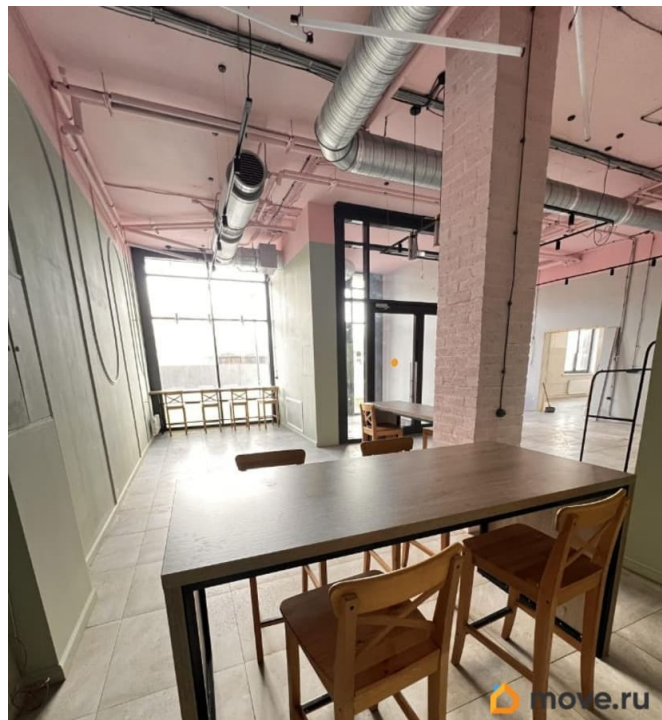

Наталья Перова, Петербургское
79119044292

Санкт-Петербург, шоссе Суздальское,
18к4

70 000 ₺

Санкт-Петербург, шоссе Суздальское, 18к4

Округ

[СПБ, Приморский район](#)

ПСН - Помещение свободного назначения

Общая площадь

127.1 м²

Детали объекта

Тип сделки

Сдаю

Раздел

[Коммерческая недвижимость](#)

Описание

часть помещения - 50 метров, главный вход, витринные окна, 2 санузла, под спортивный зал, салон красоты, частная школа или детский сад, кафе, кофейня, магазин, установлена приточно-вытяжная вентиляция, высокие потолки, правильной формы, большие двери, просторный холл, вход в центре . В перспективе предполагается променад, прогулочная зона вдоль озера и высокий пешеходный трафик в густонаселенном месте. коммунальные услуги оплачиваются дополнительно, примерно 8-10 тр., кредитные каникулы возможны.

для заметок