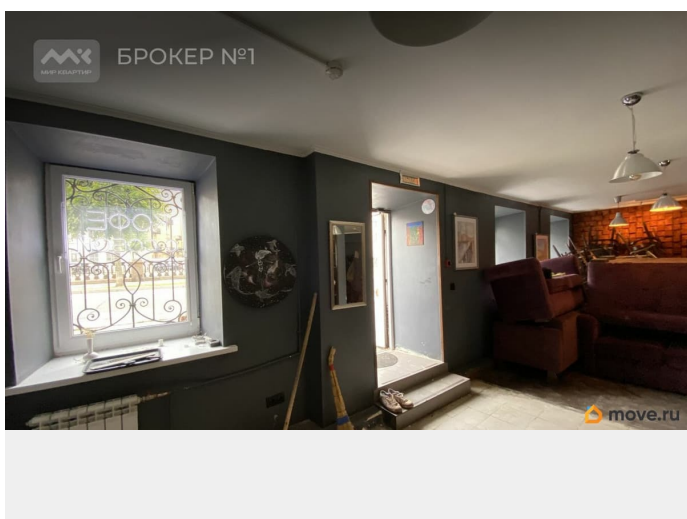

нас к решению ВАШИХ сложных задач. Будем рады знакомству! Ул. Рубинштейна, д.8.