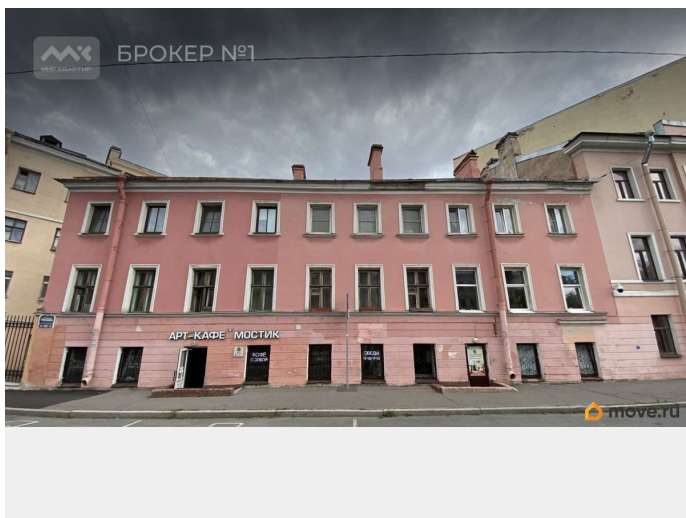

Move.ru - вся недвижимость России