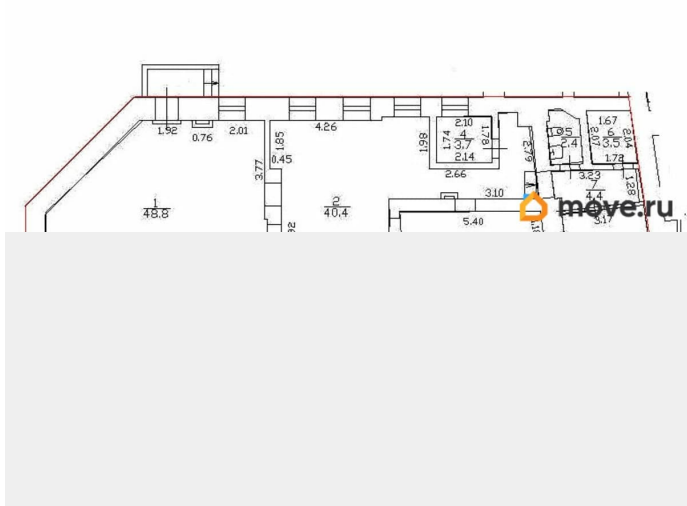

нас к решению ВАШИХ сложных задач. Будем рады знакомству! Ул. Рубинштейна, д.8.