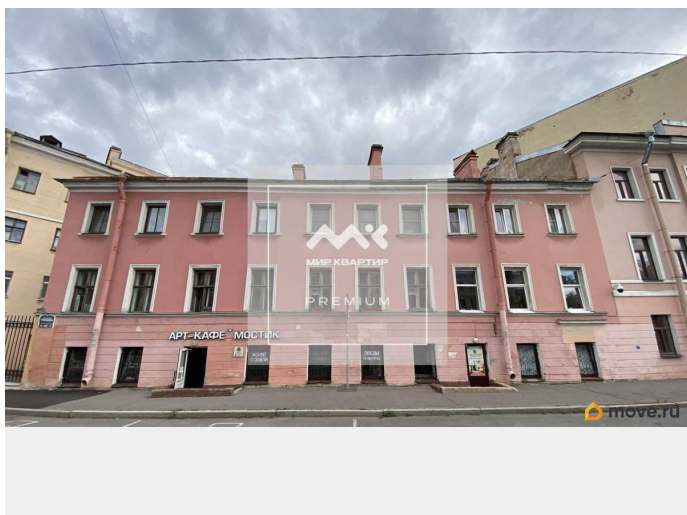

нас к решению ВАШИХ сложных задач. Будем рады знакомству! Ул. Рубинштейна, д.8.