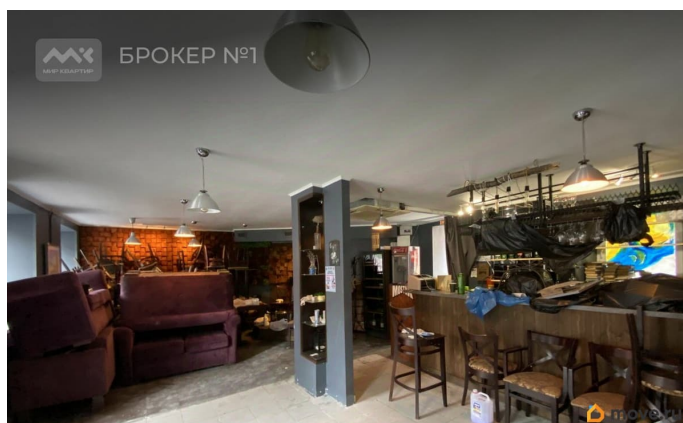

нас к решению ВАШИХ сложных задач. Будем рады знакомству! Ул. Рубинштейна, д.8.