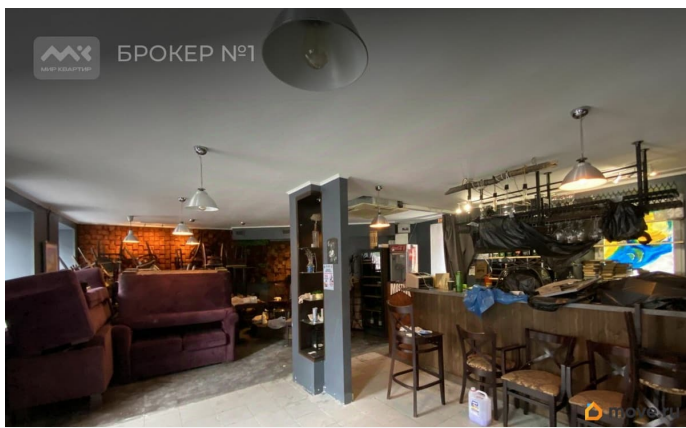

Move.ru - вся недвижимость России