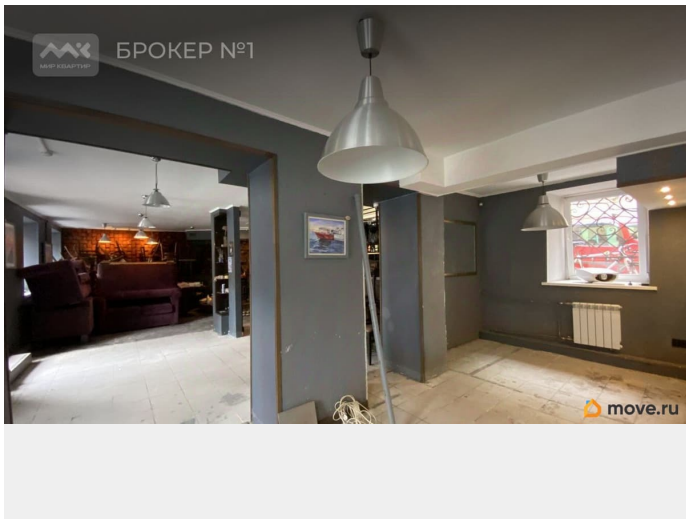

Move.ru - вся недвижимость России