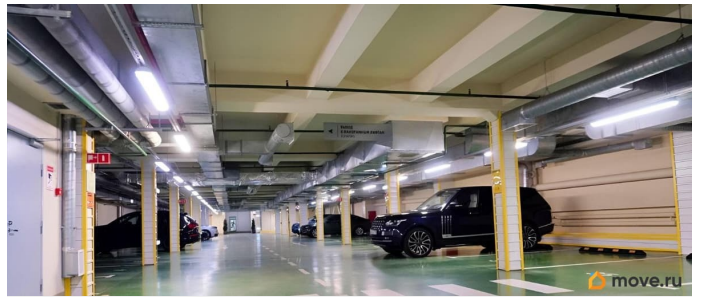

расходы, круглосуточная охрана здания, НДС.

Отдельно оплачиваются услуги интернета.