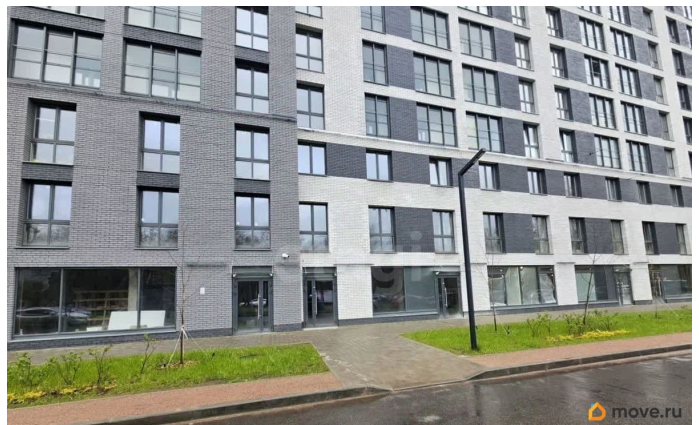

вместе с нами! Код пользователя: 198805

Номер в базе: 12291957