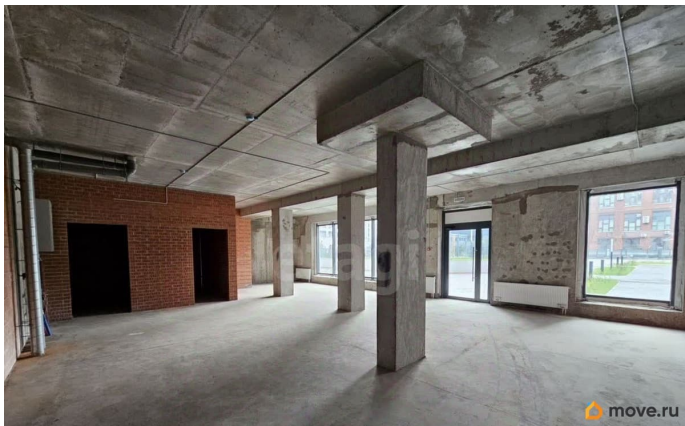

вместе с нами! Код пользователя: 198805

Номер в базе: 12291957