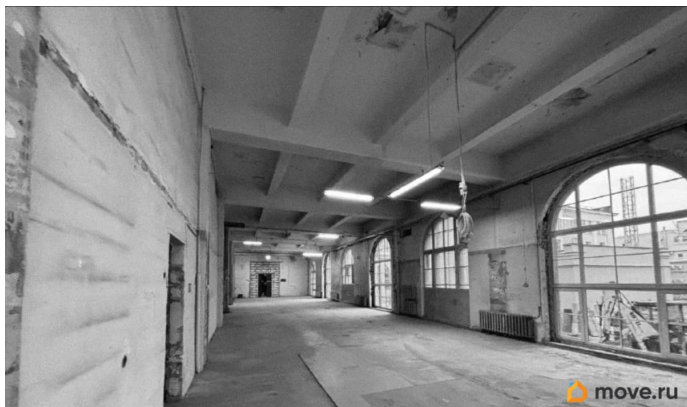

Сдаю

Раздел

[Коммерческая недвижимость](#)

**Описание**

Аренда коммерческой недвижимости в центре города — в шаговой доступности от станции метро Звенигородская. Предлагается в аренду просторное коммерческое помещение в самом сердце города - всего 5 минут пешком от метро Звенигородская. Особенности объекта: Высокие потолки — ощущение простора и свободы для любых планировок; Большие окна — максимум естественного света и привлекательная витринная зона; Удобная транспортная доступность — центр города, рядом

для заметок

остановки общественного транспорта;  
Гибкие варианты аренды — под офис,  
шоурум, студию, коворкинг или ресторан; Это  
идеальное место для бизнеса, который ценит  
престижное расположение и простор.  
Звоните прямо сейчас, чтобы договориться о  
просмотре и обсудить выгодные условия  
аренды!