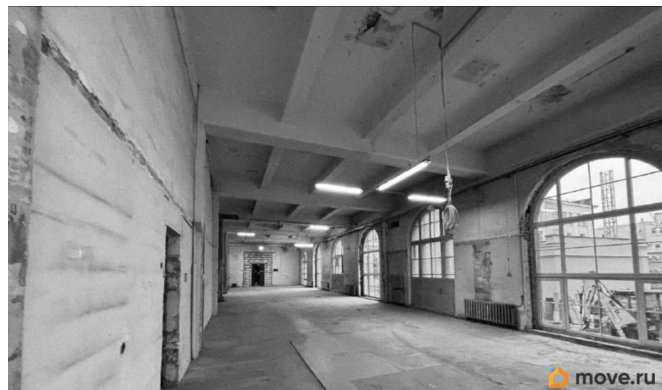

Сдаю

Раздел

[Коммерческая недвижимость](#)

**Описание**

Аренда коммерческой недвижимости в центре города — в шаговой доступности от станции метро Звенигородская. Предлагается в аренду просторное коммерческое помещение в самом сердце города - всего 5 минут пешком от метро Звенигородская. Особенности объекта: Высокие потолки — ощущение простора и свободы для любых планировок; Большие окна — максимум естественного света и привлекательная витринная зона; Удобная транспортная доступность — центр города, рядом

для заметок

остановки общественного транспорта;  
Гибкие варианты аренды — под офис,  
шоурум, студию, коворкинг или ресторан; Это  
идеальное место для бизнеса, который ценит  
престижное расположение и простор.  
Звоните прямо сейчас, чтобы договориться о  
просмотре и обсудить выгодные условия  
аренды!