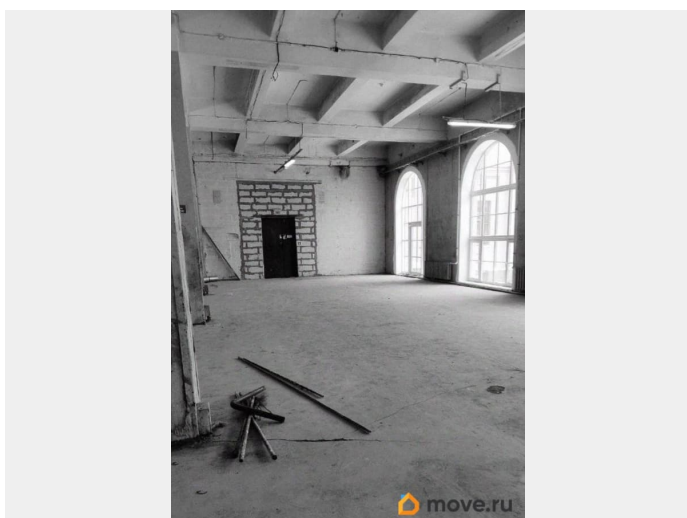

остановки общественного транспорта;
Гибкие варианты аренды — под офис,
шоурум, студию, коворкинг или ресторан; Это
идеальное место для бизнеса, который ценит
престижное расположение и простор.
Звоните прямо сейчас, чтобы договориться о
просмотре и обсудить выгодные условия
аренды!