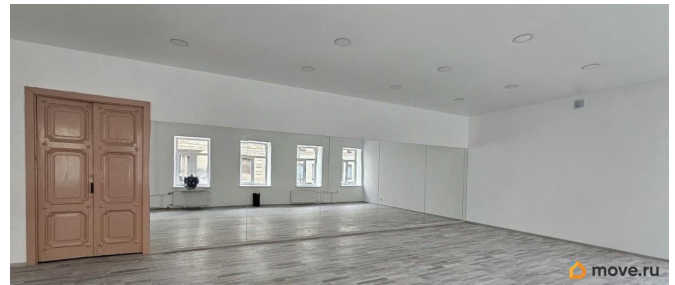

Создано: 05.06.2024 в 18:10

Обновлено: 08.04.2026 в 14:21

**Санкт-Петербург, 7-я Советская улица,
9/20**

170 000 ₽

Санкт-Петербург, 7-я Советская улица, 9/20

Округ

[СПБ, Центральный район](#)

Улица

[улица 7-я Советская](#)

ПСН - Помещение свободного назначения

Общая площадь

140 м²

Детали объекта

Тип сделки

Сдаю

Раздел

[Коммерческая недвижимость](#)

Описание

Предлагается в аренду светлое офисное помещение с чистовой отделкой в центре города . Помещение имеет два входа/выхода , один на улицу 7-я Советская, второй в тихий двор, где можно поставить автомобиль . Хороший проходной трафик , тк помещение рядом с Суворовским проспектом . Отлично подойдет под офис , студию пилатеса, детские секции и тд Сдается надолго .

<https://spb.move.ru/objects/9293406170>

VoolfEstate, VoolfEstate

79110864089

для заметок