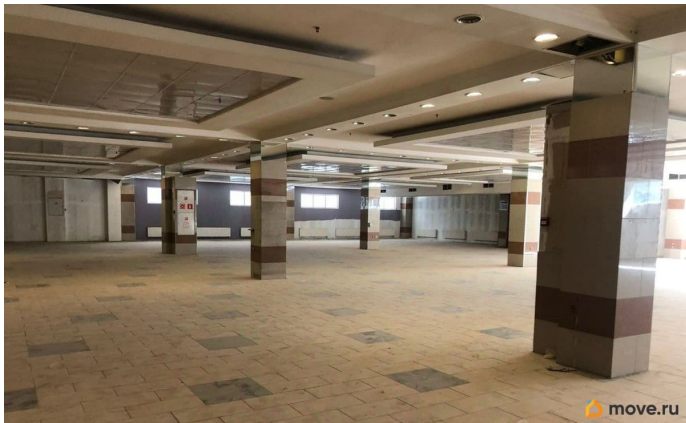

для заметок

доступа, Система пожаротушений,
Видеонаблюдение. Провайдеры: ОБИТ,
Северен-Телеком, ВестКолл. Парковка:
Наземная. Описание помещения: Этаж
целиком, есть два отдельных входа. Замена
окон на панорамное остекление под
арендатора. Планировка: открытая. Типовой
ремонт. Тип налогообложения: УСН. Лот
67180-68