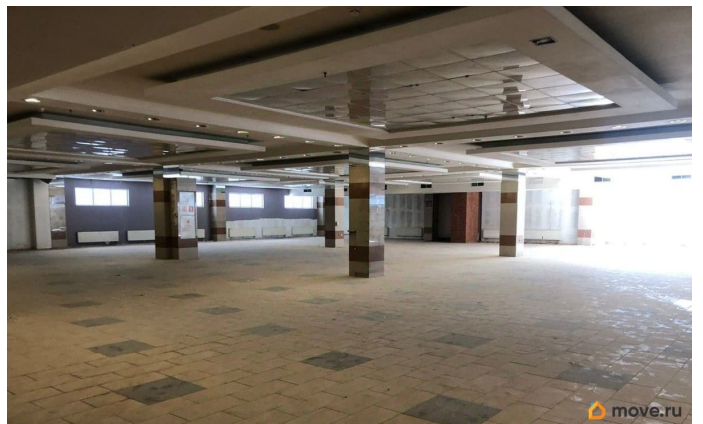

для заметок

доступа, Система пожаротушений,
Видеонаблюдение. Провайдеры: ОБИТ,
Северен-Телеком, ВестКолл. Парковка:
Наземная. Описание помещения: Этаж
целиком, есть два отдельных входа. Замена
окон на панорамное остекление под
арендатора. Планировка: открытая. Типовой
ремонт. Тип налогообложения: УСН. Лот
67180-68