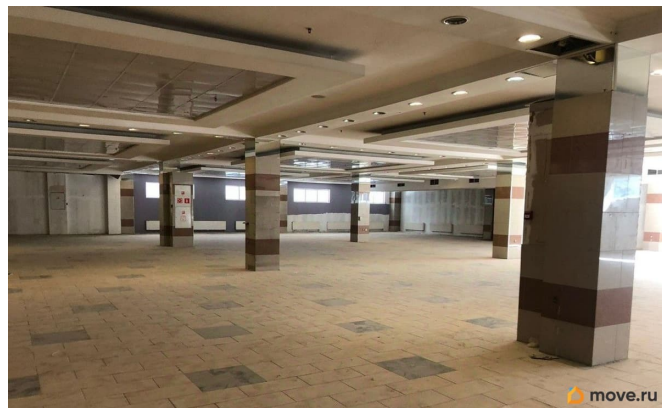

для заметок

доступа, Система пожаротушений,
Видеонаблюдение. Провайдеры: ОБИТ,
Северен-Телеком, ВестКолл. Парковка:
Наземная. Описание помещения: Этаж
целиком, есть два отдельных входа. Замена
окон на панорамное остекление под
арендатора. Планировка: открытая. Типовой
ремонт. Тип налогообложения: УСН. Лот
67180-68