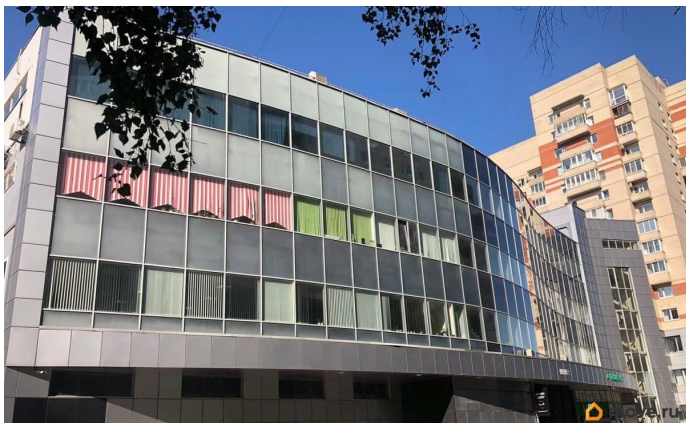

доступа, Система пожаротушений,
Видеонаблюдение. Провайдеры: ОБИТ,
Северен-Телеком, ВестКолл. Парковка:
Наземная. Описание помещения: Этаж
целиком, есть два отдельных входа. Замена
окон на панорамное остекление под
арендатора. Планировка: открытая. Типовой
ремонт. Тип налогообложения: УСН. Лот
67180-68