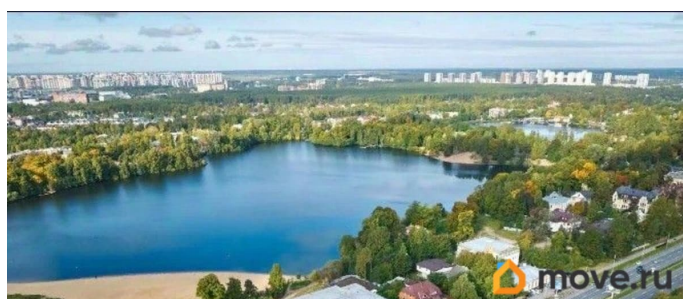

помещении все коммуникации. Шаг колонн 6 м. на 8 м. Планировка: открытая. Под чистовую отделку. Высота потолка: 3м. Тип налогообложения: С НДС. Лот 76927-68