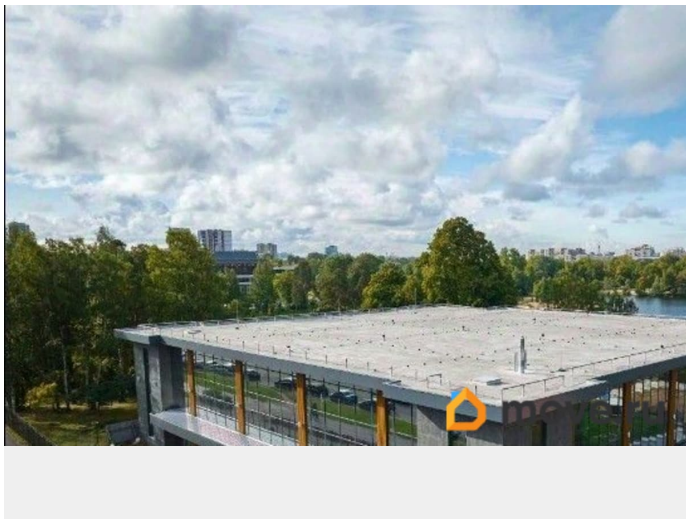

Санкт-Петербург, Выборгское шоссе, 12

3 812 500 ₺

Санкт-Петербург, Выборгское шоссе, 12

Округ

[СПБ, Выборгский район](#)

ПСН - Помещение свободного назначения

Общая площадь

1500 м²

Детали объекта

Тип сделки

Сдаю

Раздел

[Коммерческая недвижимость](#)

Описание

Показ в удобное время. С АГЕНТАМИ РАБОТАЕМ И ПЛАТИМ. Трехэтажное здание расположено в районе с плотной жилой и общественно-деловой застройкой. Отличная транспортная и пешеходная доступность, развитая инфраструктура. Рядом находятся станции метро и остановки наземного общественного транспорта. Налоговая: 17. Лифты: Нет. Вентиляция: Приточно-вытяжная. Кондиционирование: Сплит-системы. Безопасность: Круглосуточный доступ, Круглосуточная охрана, Контроль доступа, Система пожаротушений, Видеонаблюдение. Парковка: Подземная, Наземная. Описание помещения: В

для заметок

помещении все коммуникации. Шаг колонн 6 м. на 8 м. Планировка: открытая. Под чистовую отделку. Высота потолка: 3м. Тип налогообложения: С НДС. Лот 76927-68

Move.ru - вся недвижимость России