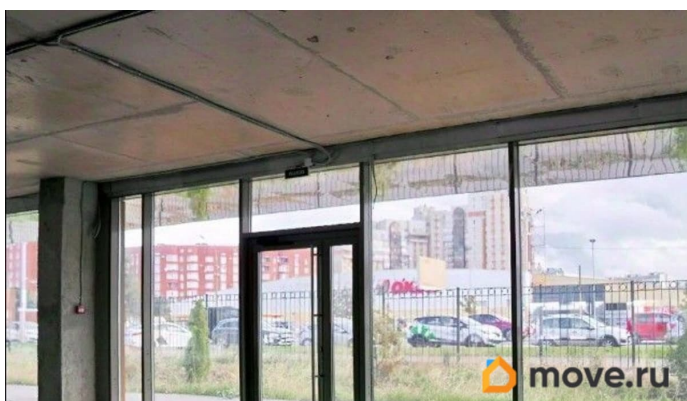

Санкт-Петербург, Выборгское шоссе, 12

3 812 500 ₺

Санкт-Петербург, Выборгское шоссе, 12

Округ

[СПБ, Выборгский район](#)

ПСН - Помещение свободного назначения

Общая площадь

1500 м²

Детали объекта

Тип сделки

Сдаю

Раздел

[Коммерческая недвижимость](#)

Описание

Показ в удобное время. С АГЕНТАМИ РАБОТАЕМ И ПЛАТИМ. Трехэтажное здание расположено в районе с плотной жилой и общественно-деловой застройкой. Отличная транспортная и пешеходная доступность, развитая инфраструктура. Рядом находятся станции метро и остановки наземного общественного транспорта. Налоговая: 17. Лифты: Нет. Вентиляция: Приточно-вытяжная. Кондиционирование: Сплит-системы. Безопасность: Круглосуточный доступ, Круглосуточная охрана, Контроль доступа, Система пожаротушений, Видеонаблюдение. Парковка: Подземная, Наземная. Описание помещения: В

для заметок

помещении все коммуникации. Шаг колонн 6 м. на 8 м. Планировка: открытая. Под чистовую отделку. Высота потолка: 3м. Тип налогообложения: С НДС. Лот 76927-68

Move.ru - вся недвижимость России