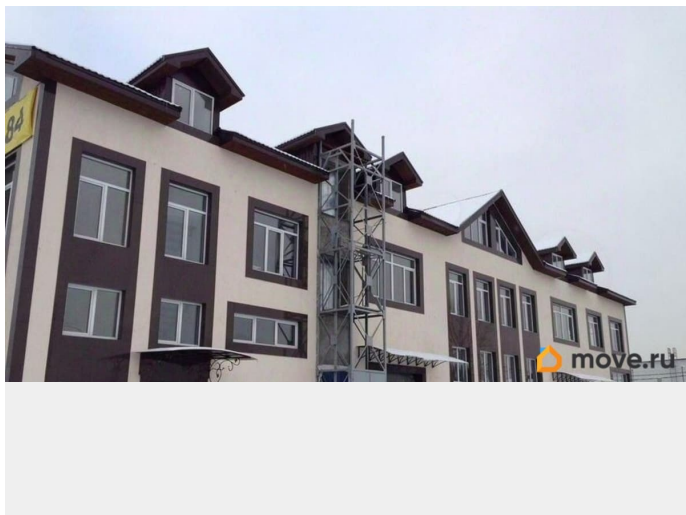

Создано: 01.04.2026 в 11:00

Обновлено: 03.04.2026 в 12:13

Санкт-Петербург, улица Земская, 65А

150 000 ₺

Санкт-Петербург, улица Земская, 65А

Округ

[СПБ, Красносельский район](#)

ПСН - Помещение свободного назначения

Сдаются коммерческие площади от 150м² в отдельно стоящем нежилом здании, Красногорский район Уникальное предложение для вашего бизнеса! В современном логистико-складском кластере сдаются в аренду помещения на 2-м и 3-м этажах отдельно стоящего здания. Каждый этаж — это автономная площадка 450 м² для успешного запуска и масштабирования. Адрес: Санкт-Петербург, Красногорский район, территория Старо-Паново, ул. Земская, д. 65, корп. А. Ключевые преимущества: Автономность и гибкость: Возможность планировки под ваш бизнес. В составе: офисная зона ~40 м² и большое

<https://spb.move.ru/objects/9293028924>

Бизнес-Ангел, Бизнес-Ангел

79111785191

для заметок

складское/производственное пространство. Идеальная логистика: Собственный грузовой лифт, парковка на территории и светофор для удобного въезда/выезда. Мощная инфраструктура: Готовые коммуникации — электричество 50 кВт, водоснабжение, отопление. Выполнен косметический ремонт. Золотая локация: Окружение федеральными ритейл-гигантами («Лента», «Леруа Мерлен», «Петрович») и автосалонами гарантирует высокий трафик и престиж локации. Назначение помещений (ВРИ): Торговля, офис, общепит, сортировочный склад/центр, автосервис, производство, склад, свободное назначение. Это предложение — готовое решение для компаний, которые ценят выгодное расположение, развитую инфраструктуру и возможность создать идеальное пространство под свои задачи. Номер объекта: #1/553562/11672