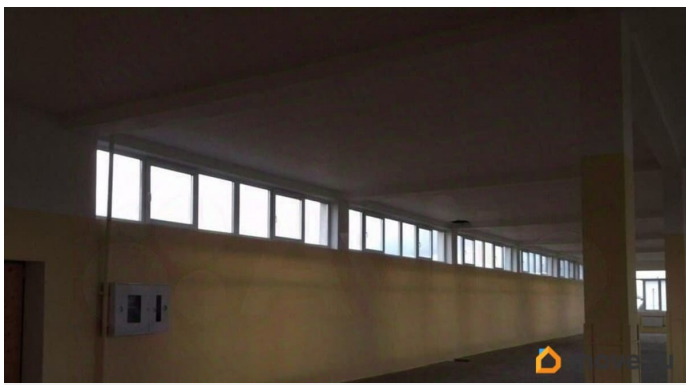

Сдаются коммерческие площади от 150м² в отдельно стоящем нежилом здании, Красногорский район Уникальное предложение для вашего бизнеса! В современном логистико-складском кластере сдаются в аренду помещения на 2-м и 3-м этажах отдельно стоящего здания. Каждый этаж — это автономная площадка 450 м² для успешного запуска и масштабирования. Адрес: Санкт-Петербург, Красногорский район, территория Старо-Паново, ул. Земская, д. 65, корп. А. Ключевые преимущества: Автономность и гибкость: Возможность планировки под ваш бизнес. В составе: офисная зона ~40 м² и большое

<https://spb.move.ru/objects/9293028924>

Бизнес-Ангел, Бизнес-Ангел

79111785191

для заметок

складское/производственное пространство. Идеальная логистика: Собственный грузовой лифт, парковка на территории и светофор для удобного въезда/выезда. Мощная инфраструктура: Готовые коммуникации — электричество 50 кВт, водоснабжение, отопление. Выполнен косметический ремонт. Золотая локация: Окружение федеральными ритейл-гигантами («Лента», «Леруа Мерлен», «Петрович») и автосалонами гарантирует высокий трафик и престиж локации. Назначение помещений (ВРИ): Торговля, офис, общепит, сортировочный склад/центр, автосервис, производство, склад, свободное назначение. Это предложение — готовое решение для компаний, которые ценят выгодное расположение, развитую инфраструктуру и возможность создать идеальное пространство под свои задачи. Номер объекта: #1/553562/11672