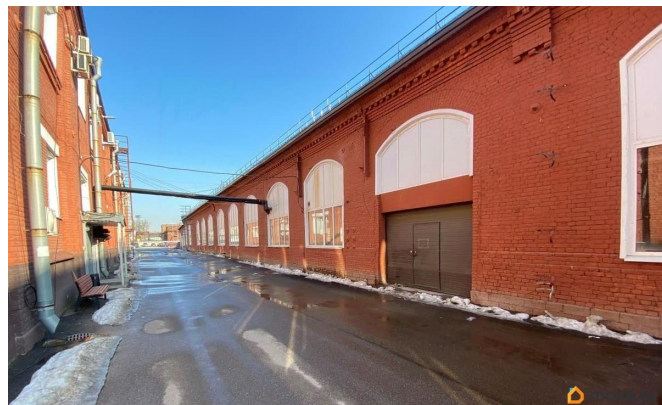

**Описание**

Бизнес парк предлагает в аренду помещение свободного назначения , склад , производство. Возможная аренда части помещения. Первый этаж , отдельно стоящие здание. Заканчиваются ремонтный работы.

Электричество - 100кВт. - 3 ворот по фасаду, 2 входа с обратной стороны. - 4 сан. узла с

душевыми комнатами. -Имеется 2 кран-балки

<https://spb.move.ru/objects/9291496243>

**Собственник**

**79118410281**

для заметок

5 Т и 3.5 Т. Телекоммуникации: интернет, телефонная линия. Доступ в здание: Свободный, 24/7. Установлена охранный и пожарная сигнализация. Оборудована система оповещения и пожаротушения. Внутри и снаружи здания видео наблюдение. Круглосуточная охрана. Зона ресепшен. Для владельцев автомобилей организована парковка. В арендную ставку включен НДС 22% , коммунальные платежи оплачиваются отдельно. Возможно предоставление юридического адреса. Подписание договора аренды напрямую с владельцем помещения, БЕЗ КОМИССИИ для арендатора. Для получения дополнительной информации и организации просмотра, звоните. Бизнес-центр расположен в Калининском районе. Ближайшая станция метро Площадь Ленина. Хорошая транспортная доступность обеспечена Кондратьевским пр. и близлежащей Свердловской наб. Остановки общественного наземного транспорта напротив здания. До ст. метро 20мин. ходьбы. В пешей доступности от БЦ расположены кафе и столовые разной ценовой категории; магазины розничной торговли, нотариус, аптеки, отделения банков.