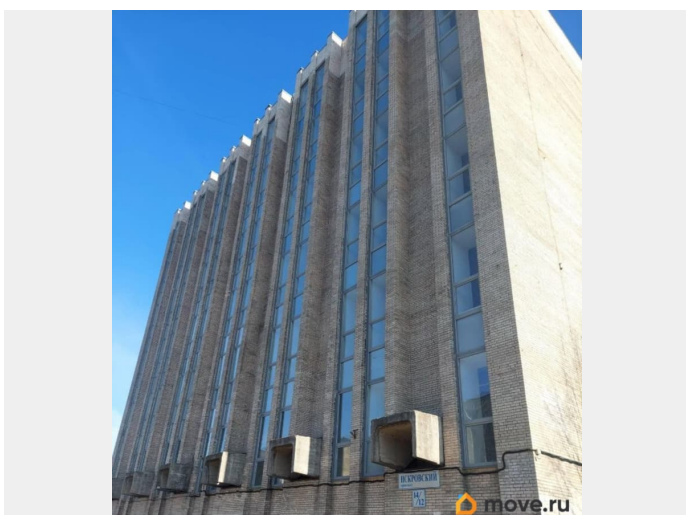

выходные и праздничные дни. В арендную ставку включены коммунальные и эксплуатационные расходы, кроме уборки объекта, НДС. ЭЭ оплачивается отдельно.