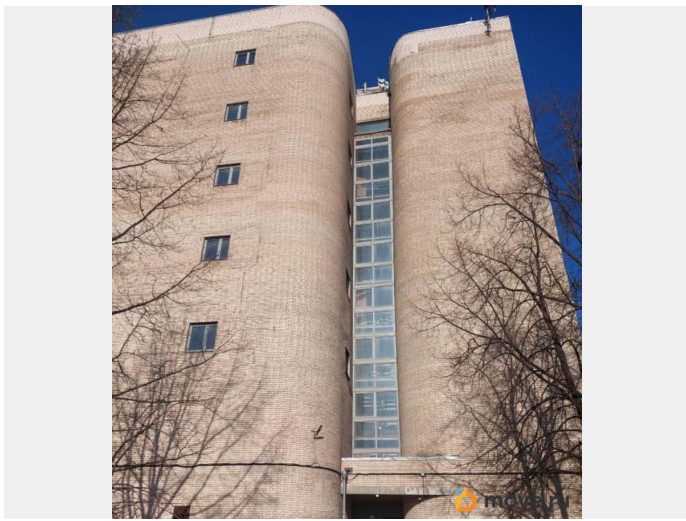

Move.ru - вся недвижимость России