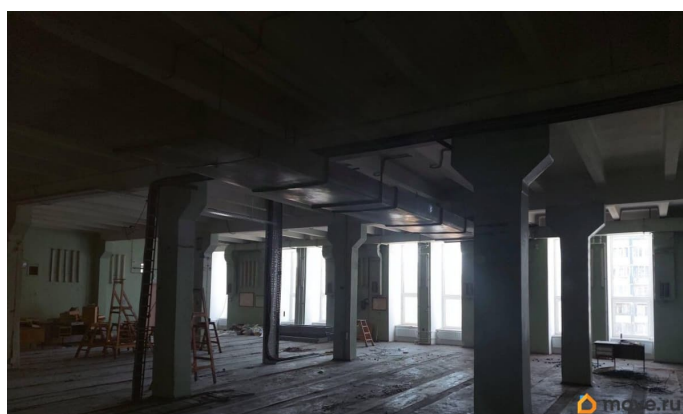

выходные и праздничные дни. В арендную ставку включены коммунальные и эксплуатационные расходы, кроме уборки объекта, НДС. ЭЭ оплачивается отдельно.