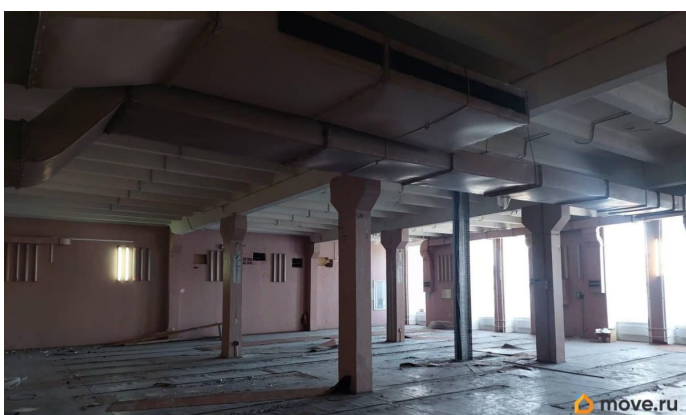

выходные и праздничные дни. В арендную ставку включены коммунальные и эксплуатационные расходы, кроме уборки объекта, НДС. ЭЭ оплачивается отдельно.