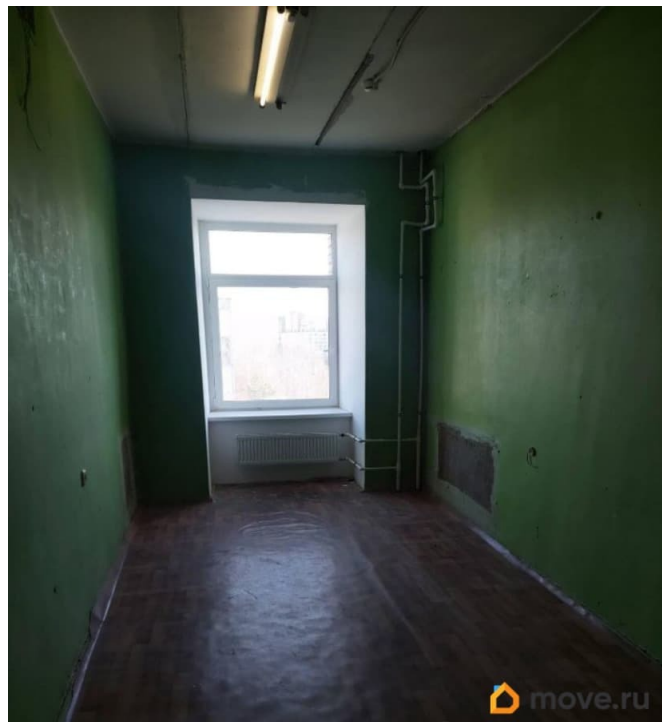

**Санкт-Петербург, Искровский проспект,
14**

1 402 700 ₽

Санкт-Петербург, Искровский проспект, 14

Округ

[СПБ, Невский район](#)

Улица

[проспект Искровский](#)

ПСН - Помещение свободного назначения

Общая площадь

1690 м²

Детали объекта

Тип сделки

Сдаю

Раздел

[Коммерческая недвижимость](#)

Описание

Сдаются в аренду от собственника помещения в здании АТС на 3,4,5 этажах общей площадью 1960 кв.м. Помещения представляют собой большие залы площадью 522, 534, 531 кв.м с колоннами через 6 метров, с примыкающими комнатами меньшей площади. Высота потолка 4,6 м. Перекрытия ж/б с большой нагрузкой. По фронтальной стороне залов имеются окна. Лифт в здании пассажирский. Имеются все необходимые коммуникации. Охрана круглосуточная. Режим работы с 8 -00 до 21-00 включая

для заметок