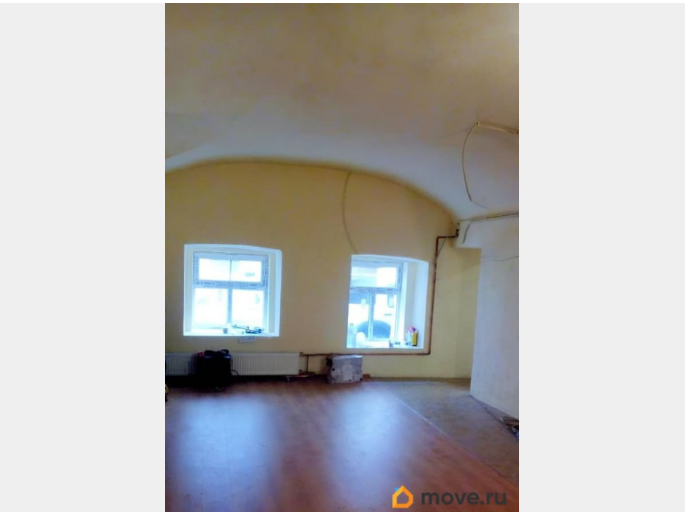

Парковка. Коммунальные услуги оплачиваются отдельно. Обеспечительный платеж разбивается на 2 месяца. Возможны налоговые каникулы на 1 месяц для проведения ремонта.