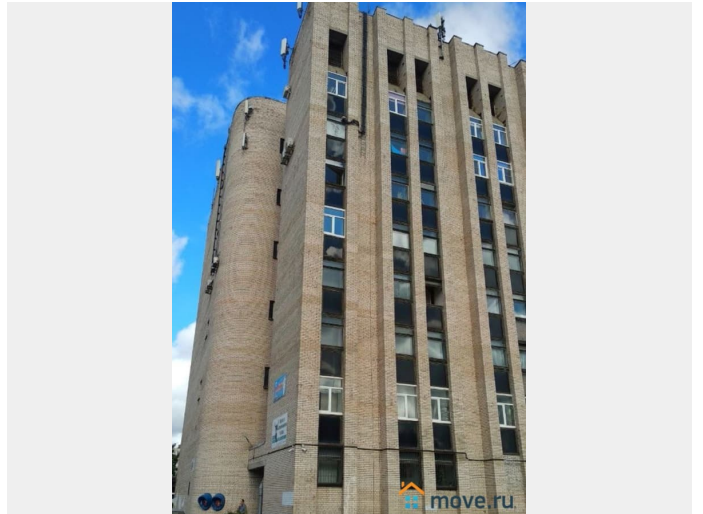

Санкт-Петербург, Загребский бульвар, 2

1 324 800 ₺

Санкт-Петербург, Загребский бульвар, 2

Округ

[СПБ, Фрунзенский район](#)

для заметок

ПСН - Помещение свободного назначения

Общая площадь

1840 м²

Детали объекта

Тип сделки

Сдаю

Раздел

[Коммерческая недвижимость](#)

Описание

Предлагаются в аренду помещения общей площадью 1840 кв. м в здании АТС по адресу Загребский бульвар д. 2 лит. А, Станции метро Проспект Славы (10 мин пешком) Охрана круглосуточная. Лифт пассажирский. В арендную ставку включены КУ. Кроме того НДС. Помещения расположены на 3, 4, 6 и 7 этажах. Высота потолка в помещениях 4.5 м.