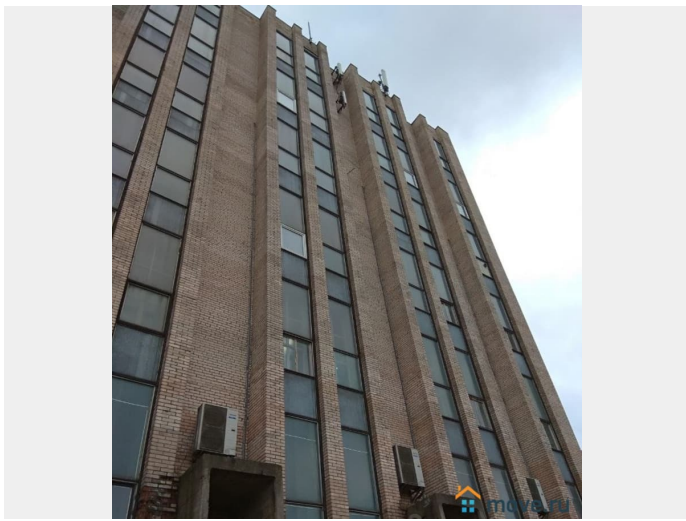

1840 м²

Детали объекта

Тип сделки

Сдаю

Раздел

[Коммерческая недвижимость](#)

Описание

Предлагаются в аренду помещения общей площадью 1840 кв. м в здании АТС по адресу Загребский бульвар д. 2 лит. А, Станции метро Проспект Славы (10 мин пешком) Охрана круглосуточная. Лифт пассажирский. В арендную ставку включены КУ. Кроме того НДС. Помещения расположены на 3, 4, 6 и 7 этажах. Высота потолка в помещениях 4.5 м.