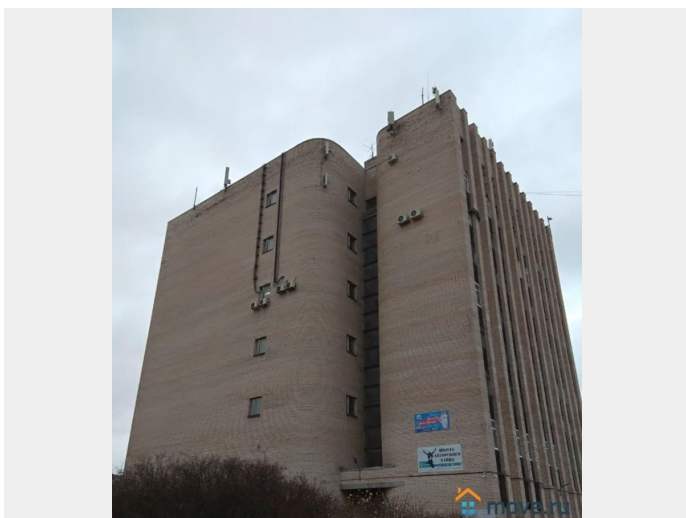

1840 м²

Детали объекта

Тип сделки

Сдаю

Раздел

[Коммерческая недвижимость](#)

Описание

Предлагаются в аренду помещения общей площадью 1840 кв. м в здании АТС по адресу Загребский бульвар д. 2 лит. А, Станции метро Проспект Славы (10 мин пешком) Охрана круглосуточная. Лифт пассажирский. В арендную ставку включены КУ. Кроме того НДС. Помещения расположены на 3, 4, 6 и 7 этажах. Высота потолка в помещениях 4.5 м.