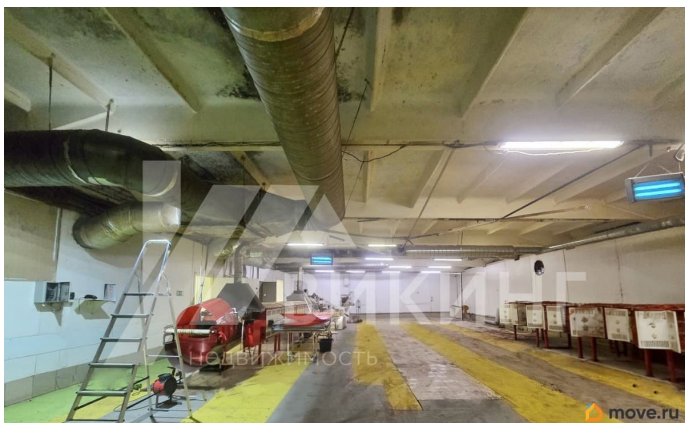

питания, фитнес-клуб.

*****

***** Основные характеристики помещения:

-Площадь помещения: 1 587, 7 кв. м. ; -

Площадь земельного участка: 300 кв. м; -

Арендная плата: 900 000 руб. /мес. (без комиссий); -Коммунальные услуги по счетам;

-Выделенная мощность: 50 кВт (есть возможность увеличения до 300 кВт); -Есть

возможность организовать въезд с

Заставской улицы (первая линия); -Есть

мокрая точка; -Этаж: 1. Отлично подойдёт

под производство и склад. Возможны

индивидуальные условия аренды,

рассмотрим возможность перепланировки и

дополнительного зонирования помещений,

гибкий подход к каждому арендатору.

*****

***** О компании Викинг Недвижимость

Викинг Недвижимость — один из крупнейших собственников коммерческой недвижимости

в Санкт-Петербурге. В портфеле компании:

street-retail, офисные помещения, склады,

производственные объекты в Центральном,

Петроградском, Выборгском, Московском и

других районах города. Комплексная

поддержка вашего бизнеса: -льготное

кредитование; -софинансирование проектов;

-юридическое, налоговое и информационное

сопровождение; -IT-услуги. Персональный

консультант Работаем с агентствами