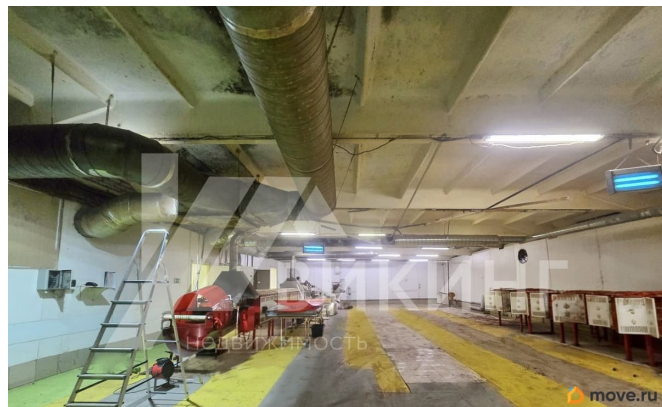

[Коммерческая недвижимость](#)

Описание

Предлагаем в аренду от собственника помещение свободного назначения с земельным участком, расположенное в Московском районе Санкт-Петербурга. Производственно-складская площадка Цветочная, 6 находится в 10 минутах ходьбы от станции метро «Московские Ворота» и в непосредственной близости от Московского и Лиговского проспектов. Развитая транспортная доступность. Охраняемая территория. Собственная газовая котельная. Круглосуточная охрана объекта. На территории есть предприятия общественного

<https://spb.move.ru/objects/9291415432>

Викинг Недвижимость, Викинг

Недвижимость

79118408074

для заметок

питания, фитнес-клуб.

***** Основные характеристики помещения:

-Площадь помещения: 1 587, 7 кв. м. ; -