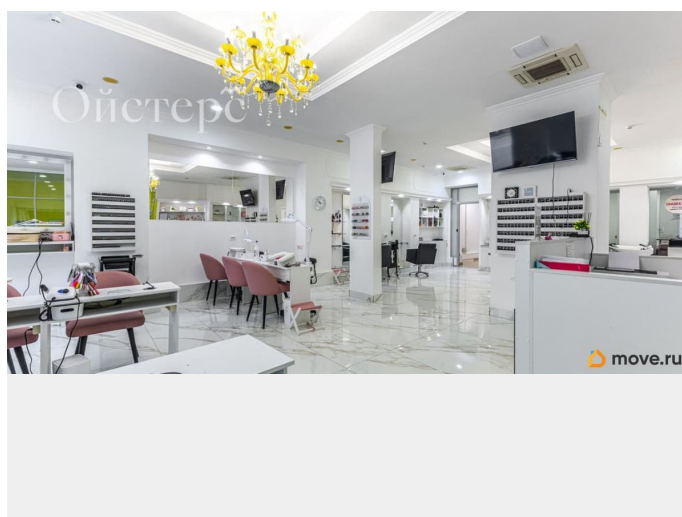

использование. Успеете занять удачную локацию — звоните, организуем показ в удобное для вас время!