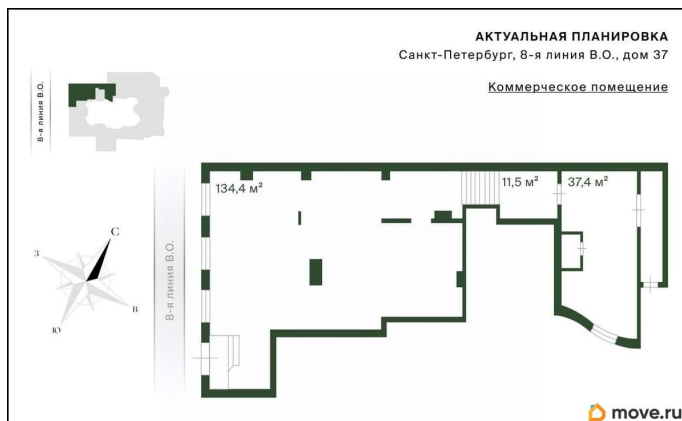

использование. Успеете занять удачную локацию — звоните, организуем показ в удобное для вас время!