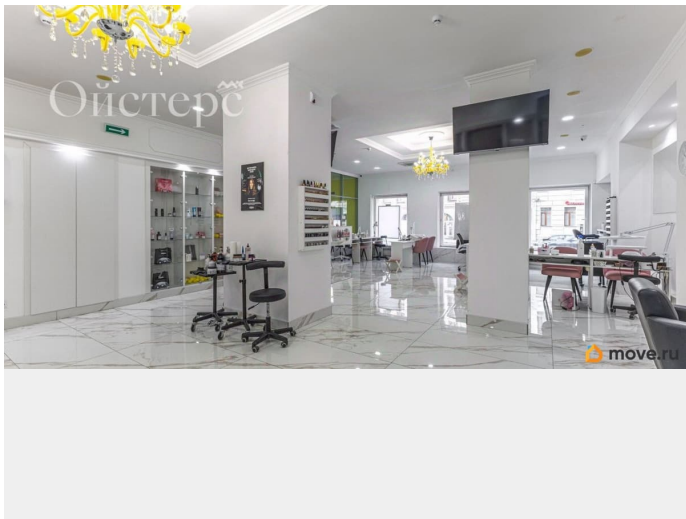

Move.ru - вся недвижимость России