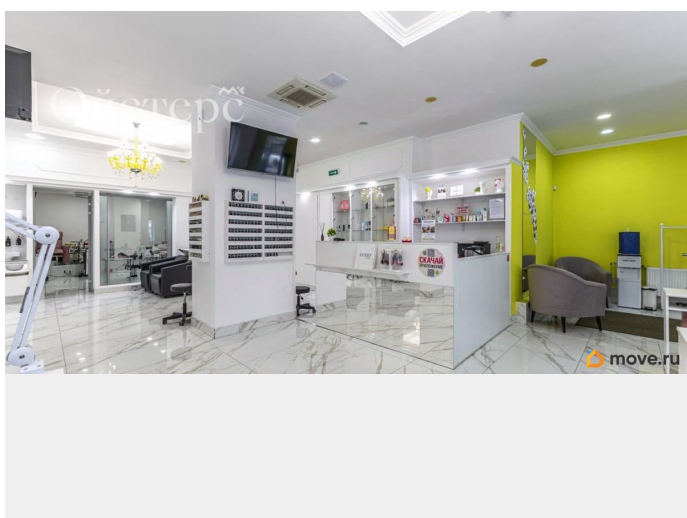

использование. Успеете занять удачную локацию — звоните, организуем показ в удобное для вас время!