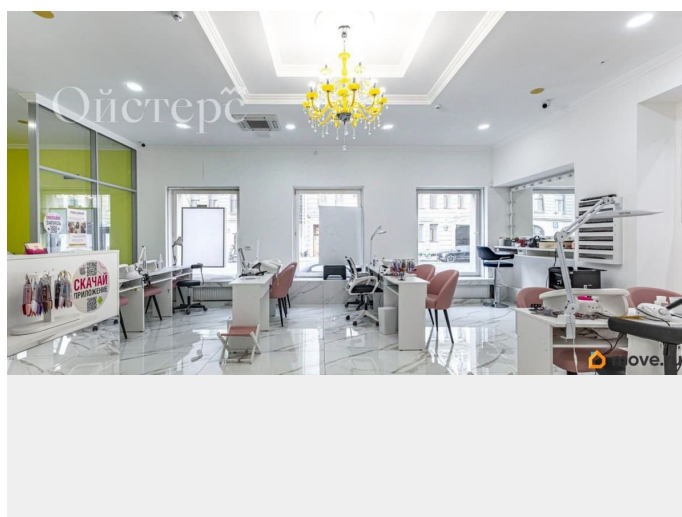

использование. Успеете занять удачную локацию — звоните, организуем показ в удобное для вас время!