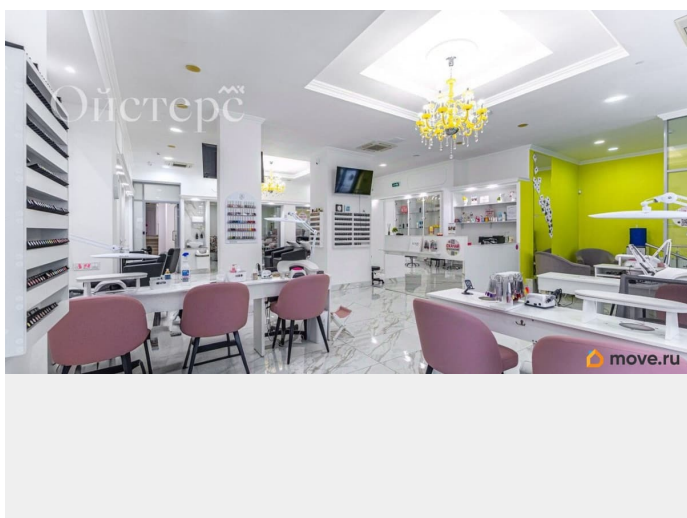

использование. Успеете занять удачную локацию — звоните, организуем показ в удобное для вас время!