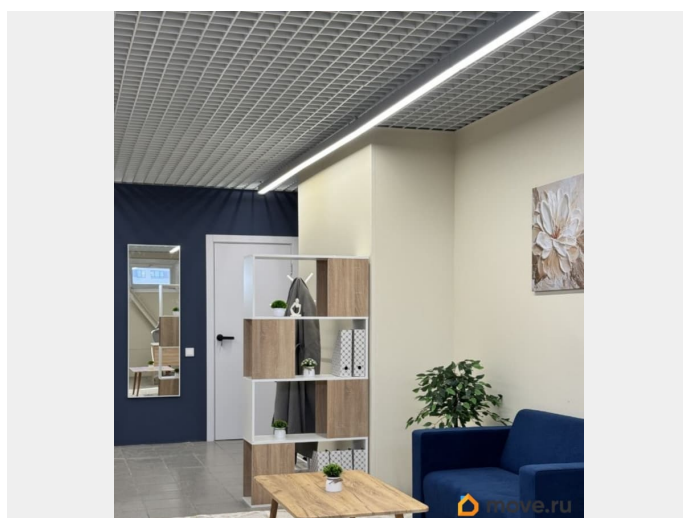

### Описание

Арендуй помещение в новом Деловом Центре у метро Ладожская! Помещения от 40м2 до 1989м2 — подходят под любые цели.

Планировку и площадь подберем под Вас.

Преимущества: - лучшая ставка у метро - свежий, современный ремонт - ободурованные лаунж зоны - отдельный вход - круглосуточный доступ - грузовой подъёмник на 1 тонну - бесплатная парковка у входа - клининг - видеонаблюдение и охрана 24/7 - доступ через ТЦ по эскалатору - рядом магазины, рестораны, сервисы и общественные пространства = большой

для заметок

трафик людей У нас можно реализовать любую концепцию: торговый зал, офис, call-центр, спортивную или творческую студию, шоурум, учебный центр, фотостудию и многое другое! Звоните, предложим лучшие условия для вашего бизнеса!