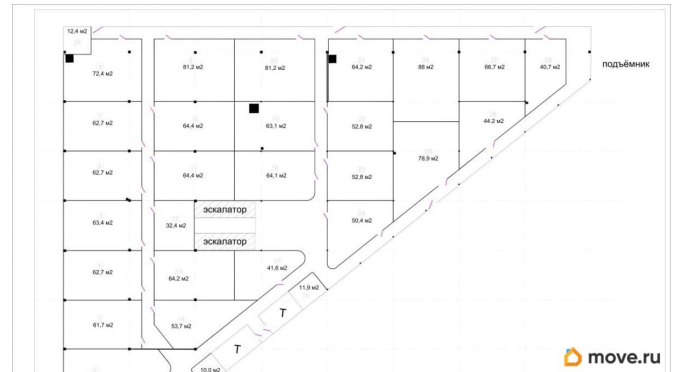

🕒 Создано: 29.12.2025 в 18:44

🔄 Обновлено: 03.04.2026 в 04:37

Агент

79819517909

Санкт-Петербург, Заневский проспект, 38

2 585 700 ₹

Санкт-Петербург, Заневский проспект, 38

Округ

[СПБ, Красногвардейский район](#)

Улица

[проспект Заневский](#)

ПСН - Помещение свободного назначения

Общая площадь

1989 м²

Детали объекта

Тип сделки

Сдаю

Раздел

[Коммерческая недвижимость](#)

Описание

Арендуй помещение в новом Деловом Центре у метро Ладожская! Помещения от 40м2 до 1989м2 — подходят под любые цели.

Планировку и площадь подберем под Вас.

Преимущества: - лучшая ставка у метро - свежий, современный ремонт - ободурованные лаунж зоны - отдельный вход - круглосуточный доступ - грузовой подъёмник на 1 тонну - бесплатная парковка у входа - клининг - видеонаблюдение и охрана 24/7 - доступ через ТЦ по эскалатору - рядом магазины, рестораны, сервисы и общественные пространства = большой

для заметок