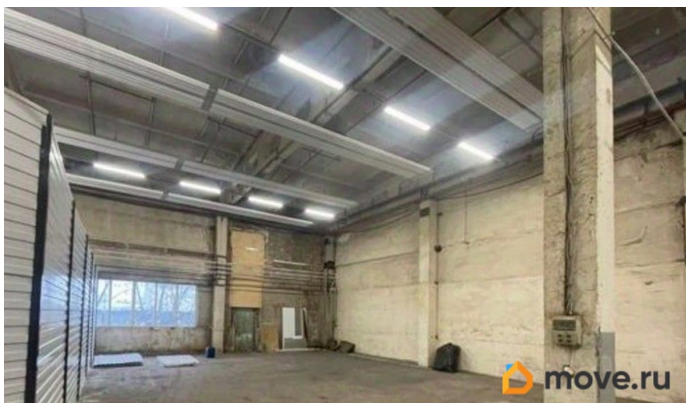

[Коммерческая недвижимость](#)

Описание

Современный производственно-складской комплекс расположен в Красногвардейском районе. Презентабельный внешний вид комплекса подчеркивает его статус - это не просто складские помещения, а современное пространство, где каждая деталь продумана до мелочей. Налоговая: 21. Лифты: Нет. Вентиляция: Естественная. Кондиционирование: Нет. Безопасность: Круглосуточный доступ, Круглосуточная охрана, Контроль доступа, Система пожаротушений, Видеонаблюдение.

<https://spb.move.ru/objects/9287182755>

Рентавик, Рентавик

79337869418

для заметок

Парковка: Наземная. Описание помещения:
Въездные подъемные ворота 3 на 4 метра.
Санузел, отопление. Электрическая
мощность 15 кВт. Противопожарные двери и
сигнализация. Возможно размещение
вывески на фасаде здания. Планировка:
открытая. Типовой ремонт. Высокие потолки.
Высота потолка: 7м. Тип налогообложения:
УСН. Лот 74521-68