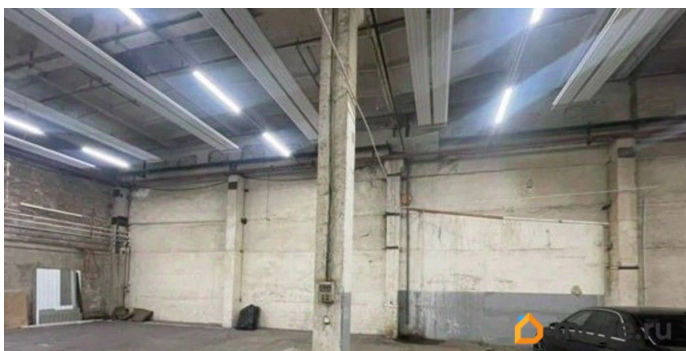

[Коммерческая недвижимость](#)

Описание

Современный производственно-складской комплекс расположен в Красногвардейском районе. Презентабельный внешний вид комплекса подчеркивает его статус - это не просто складские помещения, а современное пространство, где каждая деталь продумана до мелочей. Налоговая: 21. Лифты: Нет. Вентиляция: Естественная. Кондиционирование: Нет. Безопасность: Круглосуточный доступ, Круглосуточная охрана, Контроль доступа, Система пожаротушений, Видеонаблюдение.

<https://spb.move.ru/objects/9287182755>

Рентавик, Рентавик

79337869418

для заметок

Парковка: Наземная. Описание помещения:
Въездные подъемные ворота 3 на 4 метра.
Санузел, отопление. Электрическая
мощность 15 кВт. Противопожарные двери и
сигнализация. Возможно размещение
вывески на фасаде здания. Планировка:
открытая. Типовой ремонт. Высокие потолки.
Высота потолка: 7м. Тип налогообложения:
УСН. Лот 74521-68