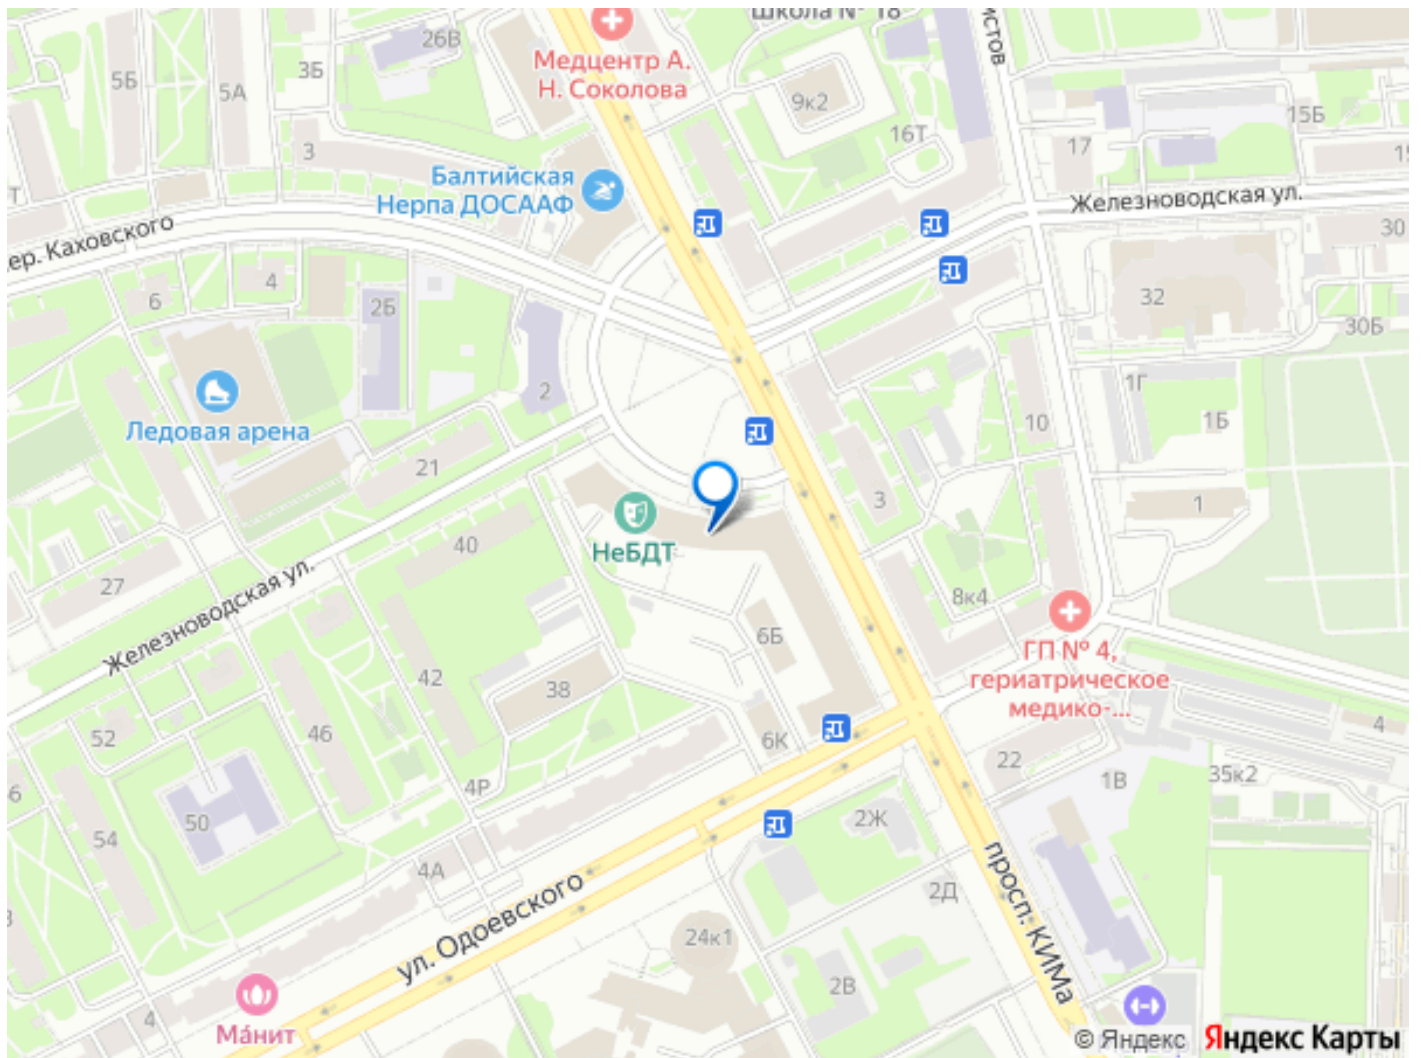

Move.ru - вся недвижимость России