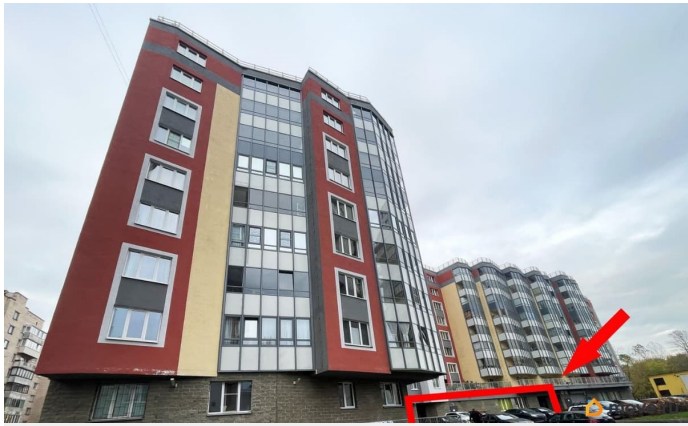

Раздел

[Коммерческая недвижимость](#)

Описание

Сдается в аренду помещение свободного назначения 201 м² в современном ЖК «На Охте», по адресу: Большеохтинский пр-кт, д. 15, корп. 2. Большое, светлое помещение с предчистовым ремонтом. Свободная планировка, 35 кВт подведенной эл.мощности. Идеально под любые цели. Две входные группы. Вторая линия Большеохтинского проспекта. Одно из последних свободных коммерческих помещений в этом ЖК. Соседи - ПВЗ «Озон» и «Wildberries», зоомагазин, продуктовый

<https://spb.move.ru/objects/9293465360>

CITY RENT, CITY RENT

79117988157

для заметок

магазин 24, общепит «КурКрыло». Действует специальное предложение: 150 000 руб. арендная ставка на первые три месяца (далее 200 000 руб. в месяц)! Преимущества и характеристики: - 1 этаж; - Предчистовой ремонт в помещении; - Большие окна; - Высокая электрическая мощность; - Высокие потолки; - Выделенный вентиляционный канал (приточно-вытяжная вентиляция); - Парковка непосредственно у помещения; - Высокий пешеходный трафик прямо напротив помещения; - Высокая численность проживающего населения; - Экономически-активное платежеспособное население; - Отличная транспортная доступность; - Возможность размещения вывески на фасаде. Предоставляются арендные каникулы! Жилой Комплекс «На Охте» — вокруг комплекса много школ и детских садов, есть поликлиники, административные учреждения, магазины, торговые центры, салоны красоты, банки, аптеки, фитнес-клубы. Помещение идеально подходит под: производство, торговую деятельность, офис, общественное питание, детский развивающий центр, медицинскую деятельность, лофт пространство, спортзал, учебный центр, стоматологию, спортивный центр, кофейню, ателье, складское пространство, электронные сигареты и прочее. Звоните! С удовольствием отвечу на все Ваши вопросы! Просмотры в удобное для Вас время. С уважением, Сергей Штылев CITY RENT.