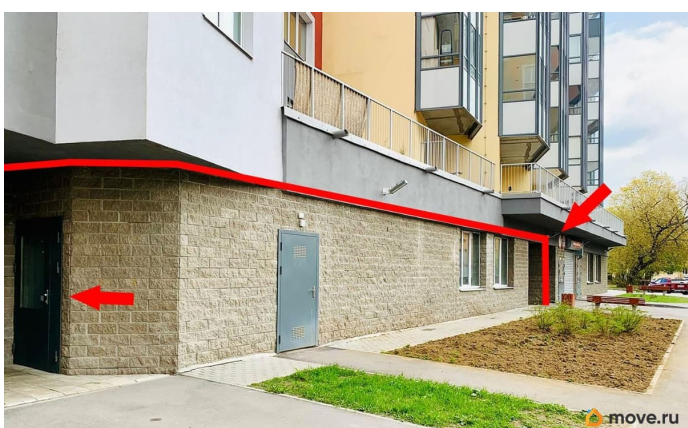

Раздел

[Коммерческая недвижимость](#)

Описание

Сдается в аренду помещение свободного назначения 201 м² в современном ЖК «На Охте», по адресу: Большеохтинский пр-кт, д. 15, корп. 2. Большое, светлое помещение с предчистовым ремонтом. Свободная планировка, 35 кВт подведенной эл.мощности. Идеально под любые цели. Две входные группы. Вторая линия Большеохтинского проспекта. Одно из последних свободных коммерческих помещений в этом ЖК. Соседи - ПВЗ «Озон» и «Wildberries», зоомагазин, продуктовый

<https://spb.move.ru/objects/9293465360>

CITY RENT, CITY RENT

79117988157

для заметок

магазин 24, общепит «КурКрыло». Действует специальное предложение: 150 000 руб. арендная ставка на первые три месяца (далее 200 000 руб. в месяц)! Преимущества и характеристики: - 1 этаж; - Предчистовой ремонт в помещении; - Большие окна; - Высокая электрическая мощность; - Высокие потолки; - Выделенный вентиляционный канал (приточно-вытяжная вентиляция); - Парковка непосредственно у помещения; - Высокий пешеходный трафик прямо напротив помещения; - Высокая численность проживающего населения; - Экономически-активное платежеспособное население; - Отличная транспортная доступность; - Возможность размещения вывески на фасаде. Предоставляются арендные каникулы! Жилой Комплекс «На Охте» — вокруг комплекса много школ и детских садов, есть поликлиники, административные учреждения, магазины, торговые центры, салоны красоты, банки, аптеки, фитнес-клубы. Помещение идеально подходит под: производство, торговую деятельность, офис, общественное питание, детский развивающий центр, медицинскую деятельность, лофт пространство, спортзал, учебный центр, стоматологию, спортивный центр, кофейню, ателье, складское пространство, электронные сигареты и прочее. Звоните! С удовольствием отвечу на все Ваши вопросы! Просмотры в удобное для Вас время. С уважением, Сергей Штылев CITY RENT.