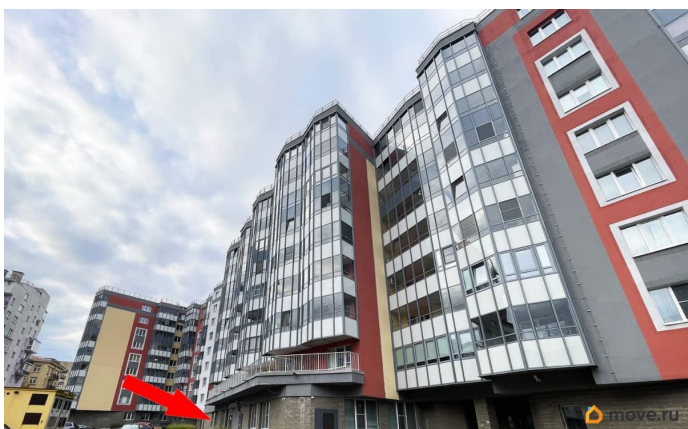

Раздел

[Коммерческая недвижимость](#)

Описание

Сдается в аренду помещение свободного назначения 201 м² в современном ЖК «На Охте», по адресу: Большеохтинский пр-кт, д. 15, корп. 2. Большое, светлое помещение с предчистовым ремонтом. Свободная планировка, 35 кВт подведенной эл.мощности. Идеально под любые цели. Две входные группы. Вторая линия Большеохтинского проспекта. Одно из последних свободных коммерческих помещений в этом ЖК. Соседи - ПВЗ «Озон» и «Wildberries», зоомагазин, продуктовый

<https://spb.move.ru/objects/9293465360>

CITY RENT, CITY RENT

79117988157

для заметок

магазин 24, общепит «КурКрыло». Действует специальное предложение: 150 000 руб. арендная ставка на первые три месяца (далее 200 000 руб. в месяц)! Преимущества и характеристики: - 1 этаж; - Предчистовой ремонт в помещении; - Большие окна; - Высокая электрическая мощность; - Высокие потолки; - Выделенный вентиляционный канал (приточно-вытяжная вентиляция); - Парковка непосредственно у помещения; - Высокий пешеходный трафик прямо напротив помещения; - Высокая численность проживающего населения; - Экономически-активное платежеспособное население; - Отличная транспортная доступность; - Возможность размещения вывески на фасаде. Предоставляются арендные каникулы! Жилой Комплекс «На Охте» — вокруг комплекса много школ и детских садов, есть поликлиники, административные учреждения, магазины, торговые центры, салоны красоты, банки, аптеки, фитнес-клубы. Помещение идеально подходит под: производство, торговую деятельность, офис, общественное питание, детский развивающий центр, медицинскую деятельность, лофт пространство, спортзал, учебный центр, стоматологию, спортивный центр, кофейню, ателье, складское пространство, электронные сигареты и прочее. Звоните! С удовольствием отвечу на все Ваши вопросы! Просмотры в удобное для Вас время. С уважением, Сергей Штылев CITY RENT.