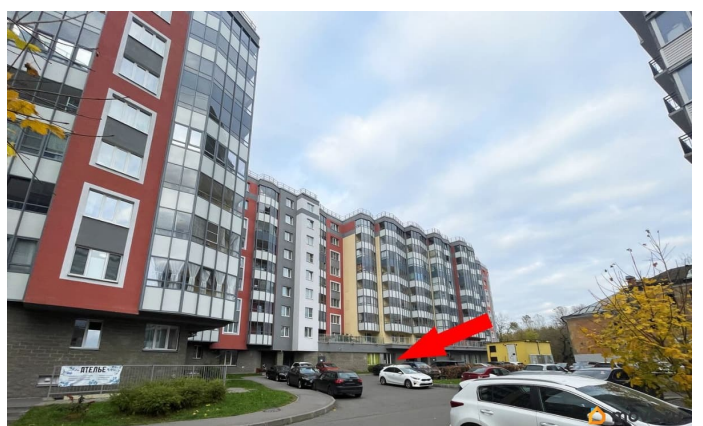

Раздел

[Коммерческая недвижимость](#)

Описание

Сдается в аренду помещение свободного назначения 201 м² в современном ЖК «На Охте», по адресу: Большеохтинский пр-кт, д. 15, корп. 2. Большое, светлое помещение с предчистовым ремонтом. Свободная планировка, 35 кВт подведенной эл.мощности. Идеально под любые цели. Две входные группы. Вторая линия Большеохтинского проспекта. Одно из последних свободных коммерческих помещений в этом ЖК. Соседи - ПВЗ «Озон» и «Wildberries», зоомагазин, продуктовый

<https://spb.move.ru/objects/9293465360>

CITY RENT, CITY RENT

79117988157

для заметок

магазин 24, общепит «КурКрыло». Действует специальное предложение: 150 000 руб. арендная ставка на первые три месяца (далее 200 000 руб. в месяц)! Преимущества и характеристики: - 1 этаж; - Предчистовой ремонт в помещении; - Большие окна; - Высокая электрическая мощность; - Высокие потолки; - Выделенный вентиляционный канал (приточно-вытяжная вентиляция); - Парковка непосредственно у помещения; - Высокий пешеходный трафик прямо напротив помещения; - Высокая численность проживающего населения; - Экономически-активное платежеспособное население; - Отличная транспортная доступность; - Возможность размещения вывески на фасаде. Предоставляются арендные каникулы! Жилой Комплекс «На Охте» — вокруг комплекса много школ и детских садов, есть поликлиники, административные учреждения, магазины, торговые центры, салоны красоты, банки, аптеки, фитнес-клубы. Помещение идеально подходит под: производство, торговую деятельность, офис, общественное питание, детский развивающий центр, медицинскую деятельность, лофт пространство, спортзал, учебный центр, стоматологию, спортивный центр, кофейню, ателье, складское пространство, электронные сигареты и прочее. Звоните! С удовольствием отвечу на все Ваши вопросы! Просмотры в удобное для Вас время. С уважением, Сергей Штылев CITY RENT.