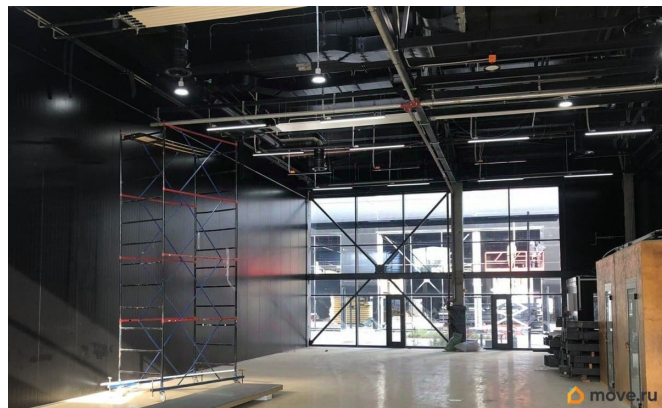

ДИЛЕРСКИЙ ЦЕНТР, ПРОИЗВОДСТВО, ШОУРУМ, ВЫСШАЯ КАТЕГОРИЯ! Комплекс расположен в черте города с удобными подъездами со стороны Индустриального и Зотовского проспекта, а также с быстрым выездом на КАД. Готовность первой очереди запланирована на 4 квартал 2025 года. Налоговая: 21. Лифты: Нет. Вентиляция: Приточно-вытяжная. Кондиционирование: Центральное. Безопасность: Круглосуточный доступ, Круглосуточная охрана, Контроль доступа, Система пожаротушений,

для заметок

Видеонаблюдение. Парковка: Наземная.

Описание помещения: Помещения подходят для совмещения функций офиса, склада, производства и шоурума. Высокие потолки позволяют обустроить антресоль, увеличив полезную площадь на 40 процентов.

Помещение оснащено всеми необходимыми коммуникациями и системами. Планировка:

открытая. Подходит под: учебные цели, спорт, автобизнес. Лофт. Высокие потолки.

Высота потолка: 7м. Тип налогообложения:

УСН. Кол-во парковочных мест: 40. Лот