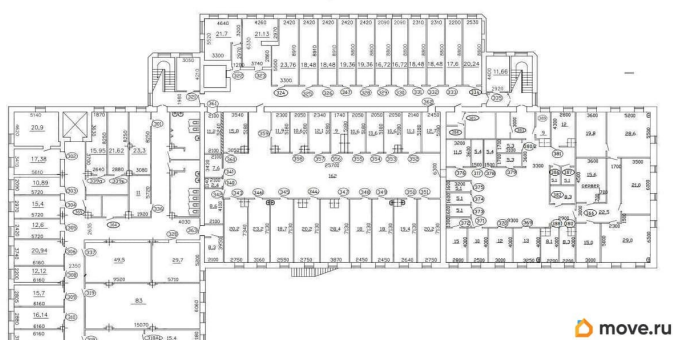

[СПБ, Калининский район](#)

Улица

[проспект Полюстровский](#)

**ПСН - Помещение свободного назначения**

Общая площадь

2150 м<sup>2</sup>

**Детали объекта**

Тип сделки

Сдаю

Раздел

[Коммерческая недвижимость](#)

**Описание**

Предлагаем в аренду этаж площадью 2150 м2 в Калининском районе на собственном участке с парковкой на 80 мест. Комплекс представляет собой 4-х этажное офисное здание площадью 7000м?. Готовы рассмотреть сдачу под разные цели. • Свежий ремонт • Центральные водоснабжение и электроснабжение • Система пожарной сигнализации, тревожная кнопка • Шлагбаум • Интернет • Система видеонаблюдения Приглашаем к сотрудничеству брокеров. Дополнительная

для заметок

информация по индивидуальному запросу!

Звоните, записывайтесь на просмотр!

План третьего этажа

Move.ru - вся недвижимость России