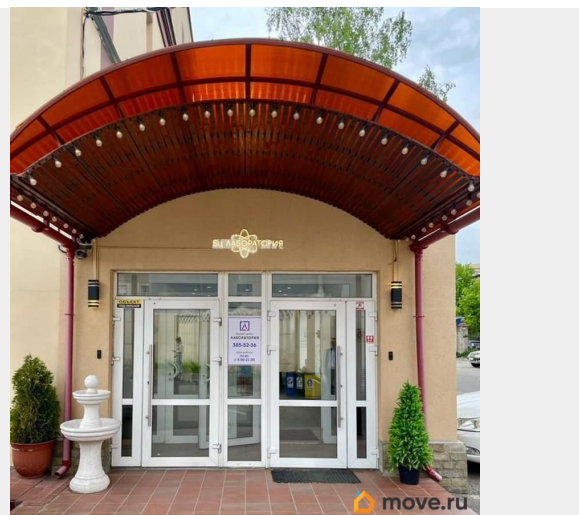

информация по индивидуальному запросу!

Звоните, записывайтесь на просмотр!

План третьего этажа