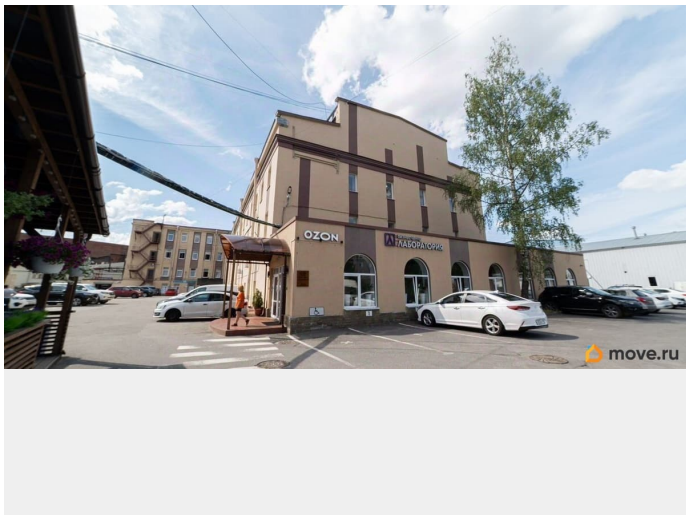

информация по индивидуальному запросу!

Звоните, записывайтесь на просмотр!

План третьего этажа