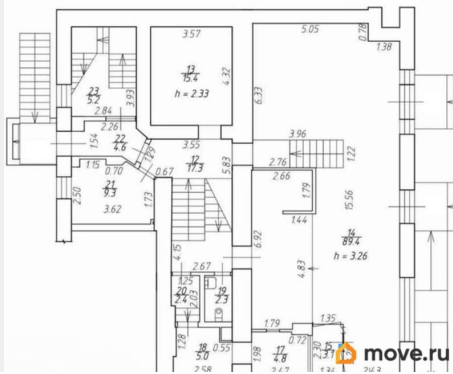

[СПБ, Выборгский район](#)

Улица

[проспект Лесной](#)

ПСН - Помещение свободного назначения

Общая площадь

225.2 м²

Детали объекта

Тип сделки

Сдаю

Раздел

[Коммерческая недвижимость](#)

Описание

Помещение свободного назначения 225.2 м² на 1 этаже с отдельным входом. Предлагаем в аренду коммерческое помещение свободного назначения общей площадью 225.2 кв.м на первом этаже. Расположено по адресу: Лесной проспект, 75. Отдельный вход с улицы, офисная отделка, все необходимые коммуникации. Помещение включает подвал 47.3 м² и основной этаж 177.9 м². Прямая аренда от собственника с возможностью арендных каникул. Звоните, все расскажем и покажем! Коммерческие условия: Арендная ставка: 540 480 руб./мес. (2 400 руб./м²);

для заметок

Залог (обеспечительный платеж): 540 480 руб.; Арендные каникулы: есть (обсуждаются индивидуально); Минимальный срок договора: от 11 месяцев; Тип аренды: прямая (от собственника); Арендатор: отсутствует (помещение свободно); Обременения: отсутствуют. Основные характеристики: Общая площадь: 225.2 м² (подвал 47.3 м² + 1 этаж 177.9 м²); Этаж: 1 + подвал; Отделка: офисная; Оснащение: все необходимые коммуникации и системы; Вход: 3 отдельных с улицы; Назначение: помещение свободного назначения (возможно под любой вид деятельности). Локация и инфраструктура: Адрес: Лесной пр-т, 75, Калининский район, Санкт-Петербург. Транспорт: 6-10 минут пешком до станции метро Лесная. Также в шаговой доступности станции Выборгская и Площадь Мужества (21-30 мин). Парковка: Бесплатные парковочные места рядом с помещением, удобно для клиентов и сотрудников. Просторное помещение с удобной планировкой, 3 отдельными входами и парковкой подойдёт под любой вид бизнеса. Близость к метро обеспечивает высокую доступность для клиентов и сотрудников. Свяжитесь с нами для обсуждения детальной информации по объекту.

План части 1 этажа

Move.ru - вся недвижимость России