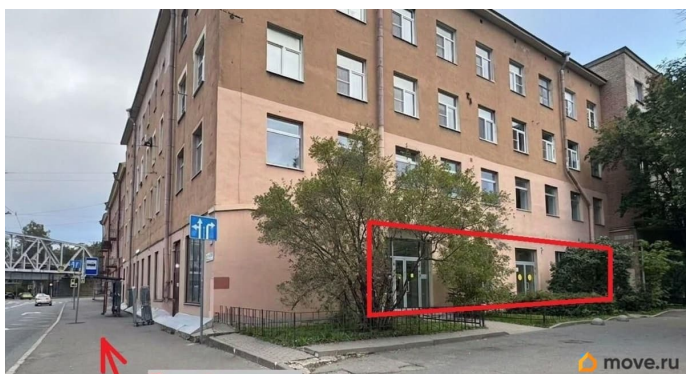

[СПБ, Выборгский район](#)

Улица

[проспект Лесной](#)

ПСН - Помещение свободного назначения

Общая площадь

225.2 м²

Детали объекта

Тип сделки

Сдаю

Раздел

[Коммерческая недвижимость](#)

Описание

Помещение свободного назначения 225.2 м² на 1 этаже с отдельным входом. Предлагаем в аренду коммерческое помещение свободного назначения общей площадью 225.2 кв.м на первом этаже. Расположено по адресу: Лесной проспект, 75. Отдельный вход с улицы, офисная отделка, все необходимые коммуникации. Помещение включает подвал 47.3 м² и основной этаж 177.9 м². Прямая аренда от собственника с возможностью арендных каникул. Звоните, все расскажем и покажем! Коммерческие условия: Арендная ставка: 540 480 руб./мес. (2 400 руб./м²);

для заметок

Залог (обеспечительный платеж): 540 480 руб.; Арендные каникулы: есть (обсуждаются индивидуально); Минимальный срок договора: от 11 месяцев; Тип аренды: прямая (от собственника); Арендатор: отсутствует (помещение свободно); Обременения: отсутствуют. Основные характеристики: Общая площадь: 225.2 м² (подвал 47.3 м² + 1 этаж 177.9 м²); Этаж: 1 + подвал; Отделка: офисная; Оснащение: все необходимые коммуникации и системы; Вход: 3 отдельных с улицы; Назначение: помещение свободного назначения (возможно под любой вид деятельности). Локация и инфраструктура: Адрес: Лесной пр-т, 75, Калининский район, Санкт-Петербург. Транспорт: 6-10 минут пешком до станции метро Лесная. Также в шаговой доступности станции Выборгская и Площадь Мужества (21-30 мин). Парковка: Бесплатные парковочные места рядом с помещением, удобно для клиентов и сотрудников. Просторное помещение с удобной планировкой, 3 отдельными входами и парковкой подойдёт под любой вид бизнеса. Близость к метро обеспечивает высокую доступность для клиентов и сотрудников. Свяжитесь с нами для обсуждения детальной информации по объекту.