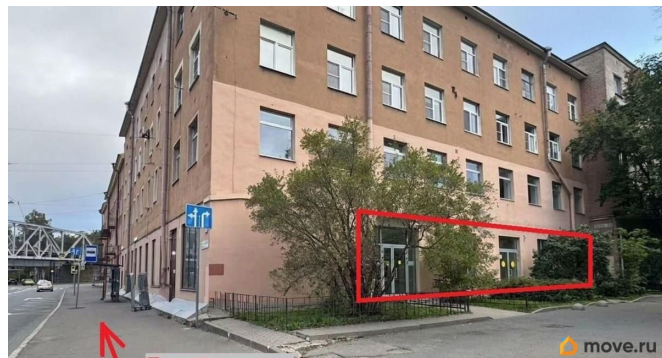

[СПБ, Выборгский район](#)

Улица

[проспект Лесной](#)

ПСН - Помещение свободного назначения

Общая площадь

225.2 м²

Детали объекта

Тип сделки

Сдаю

Раздел

[Коммерческая недвижимость](#)

Описание

Помещение свободного назначения 225.2 м² на 1 этаже с отдельным входом. Предлагаем в аренду коммерческое помещение свободного назначения общей площадью 225.2 кв.м на первом этаже. Расположено по адресу: Лесной проспект, 75. Отдельный вход с улицы, офисная отделка, все необходимые коммуникации. Помещение включает подвал 47.3 м² и основной этаж 177.9 м². Прямая аренда от собственника с возможностью арендных каникул. Звоните, все расскажем и покажем! Коммерческие условия: Арендная ставка: 540 480 руб./мес. (2 400 руб./м²);

для заметок

Залог (обеспечительный платеж): 540 480 руб.; Арендные каникулы: есть (обсуждаются индивидуально); Минимальный срок договора: от 11 месяцев; Тип аренды: прямая (от собственника); Арендатор: отсутствует (помещение свободно); Обременения: отсутствуют. Основные характеристики: Общая площадь: 225.2 м² (подвал 47.3 м² + 1 этаж 177.9 м²); Этаж: 1 + подвал; Отделка: офисная; Оснащение: все необходимые коммуникации и системы; Вход: 3 отдельных с улицы; Назначение: помещение свободного назначения (возможно под любой вид деятельности). Локация и инфраструктура: Адрес: Лесной пр-т, 75, Калининский район, Санкт-Петербург. Транспорт: 6-10 минут пешком до станции метро Лесная. Также в шаговой доступности станции Выборгская и Площадь Мужества (21-30 мин). Парковка: Бесплатные парковочные места рядом с помещением, удобно для клиентов и сотрудников. Просторное помещение с удобной планировкой, 3 отдельными входами и парковкой подойдёт под любой вид бизнеса. Близость к метро обеспечивает высокую доступность для клиентов и сотрудников. Свяжитесь с нами для обсуждения детальной информации по объекту.