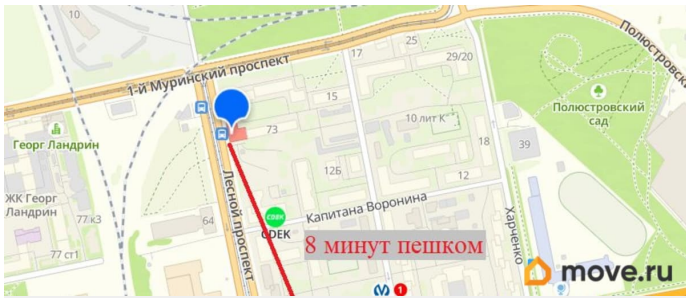

План части 1 этажа