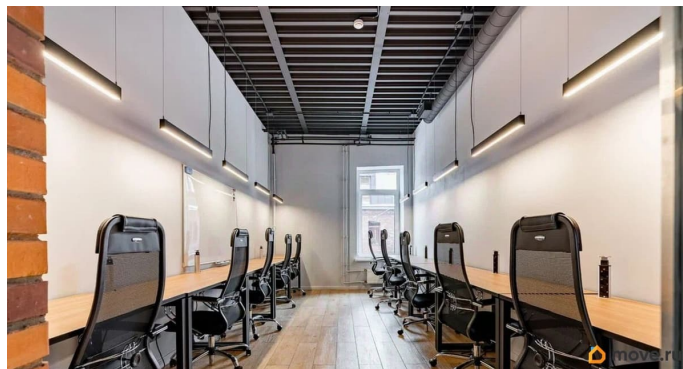

collective
co-work

Варианты размещения отдельным блоком

Общее количество мест - 96

move.ru