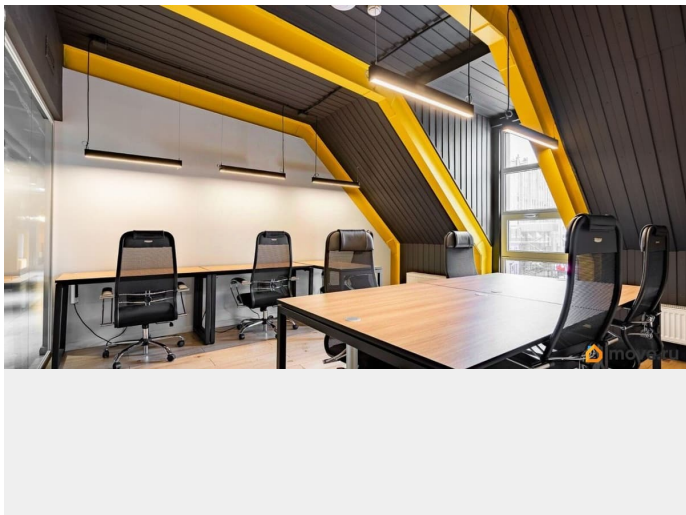

collective
co-work

Варианты размещения отдельным блоком

Общее количество мест - 96

move.ru