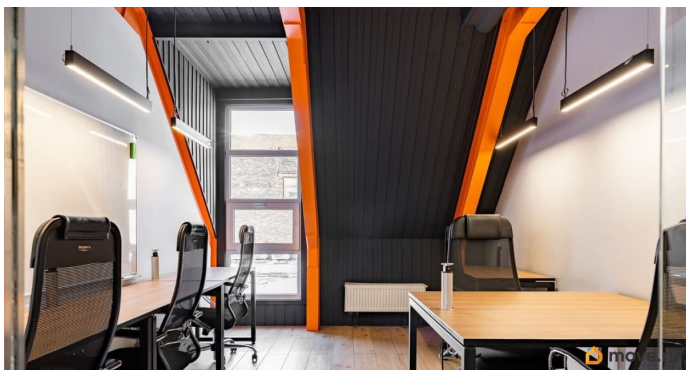

collective
co-work

Варианты размещения отдельным блоком

Общее количество мест - 96

move.ru