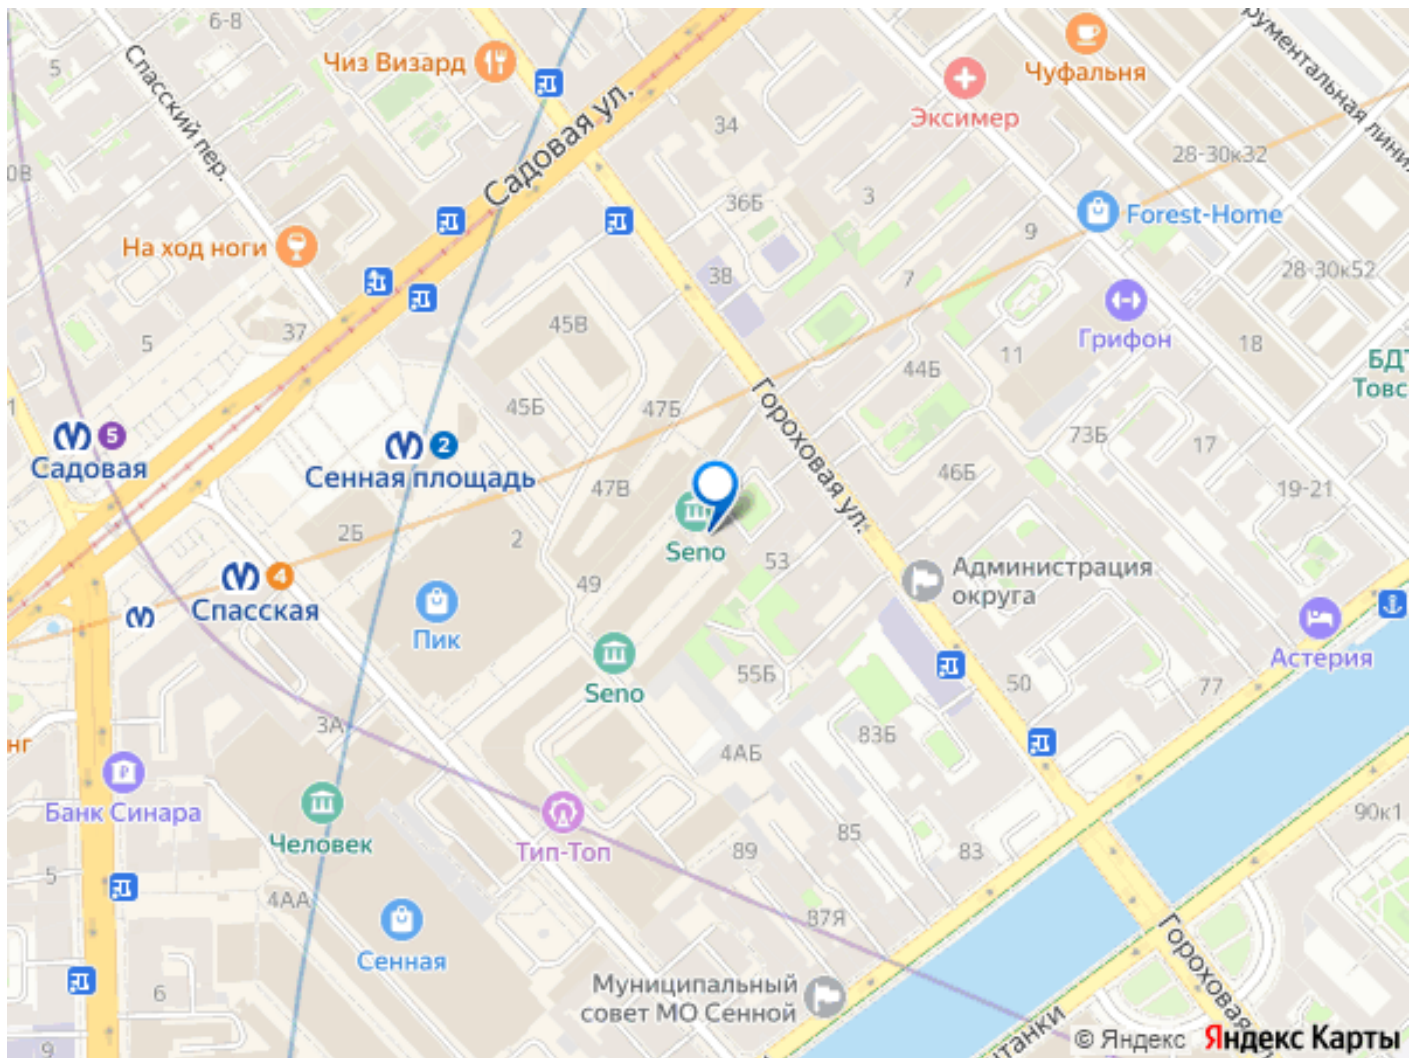

Move.ru - вся недвижимость России