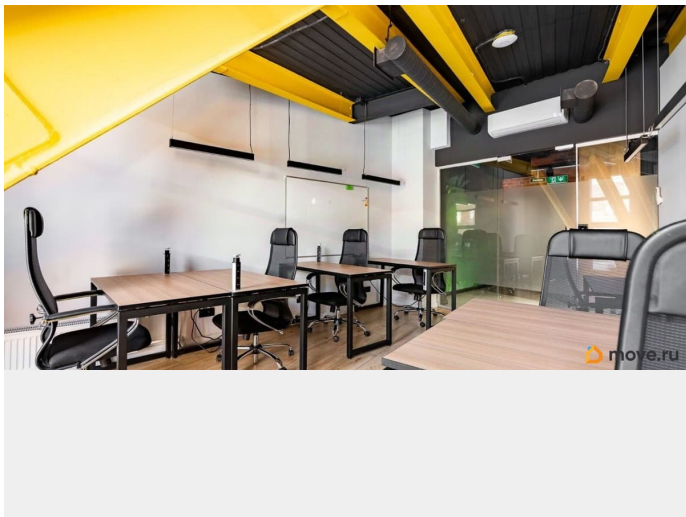

collective
co-work

Варианты размещения отдельным блоком

Общее количество мест - 96

move.ru