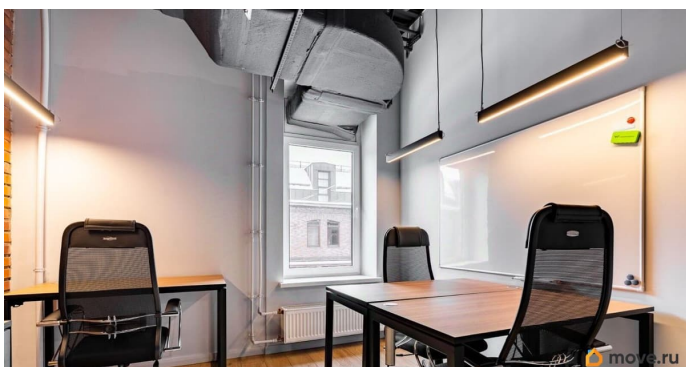

move.ru

move.ru

move.ru

move.ru

move.ru