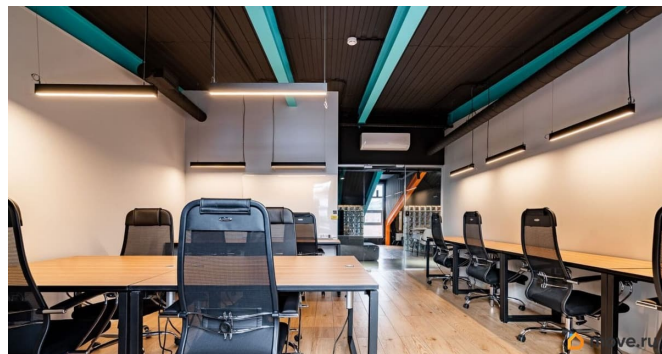

[Коммерческая недвижимость](#)

Описание

ID: 832461 Сдается на длительный срок отдельный офис на 12 мест в коворкинге Collective (Коллектив) в пространстве SENO (СЕНО) в долгосрочную аренду в самом центре Санкт-Петербурга! Близость к станциям метро Спасская, Сенная, Садовая. Транспортная доступность. Офис с окнами, изолирован. Есть так же офисы на 10, 8 и 6 мест. Возможность аренды юридического адреса. Круглосуточный доступ 24/7 к рабочим местам по именованным ключам-картам. Ежедневная поддержка ресепшен по всем вопросам. Многофункциональные принтеры

<https://spb.move.ru/objects/9292919062>

Нина Вильчинская, Адвекс

79819009215

для заметок

Сапоги размещены в общих зонах (дополнительно предоставляется канцелярия). Безлимитная печать документов! Функционирует дневной клининг, поддерживая чистоту в общих зонах и вечерний клининг, который помогает поддерживать чистоту офисов. Чай, кофе, снеки и свежие фрукты доступны ежедневно в неограниченном количестве. Кухни оснащены холодильниками и микроволновыми печами. Массажное кресло Yamaguchi (Ямогучий) и PlayStation 5 (игровая приставка)- входят в аренду! Так же в стоимость аренды входит 5 часов переговорных комнат (на 8 и 10 человек) на 1 рабочее место в месяц. Переговорные полностью оснащены интерактивными досками, качественным звуком и беспроводным подключением всех устройств. Кондиционирование, видеонаблюдение, пропускная система СКУД, пожарная безопасность. В аренду включены активности: пляжный волейбол, разговорный английский клуб, уроки испанского и пивные пятницы. Действует скидочная система от 10% для резидентов коворкинга в заведения, которые располагаются в арт-пространстве SENO (СЕНО). Открытая охраняемая парковка. Есть возможность аренды 25 парковочных мест по 9900 руб в месяц. От парковки до входа в пространство менее 50 метров. Без комиссии!