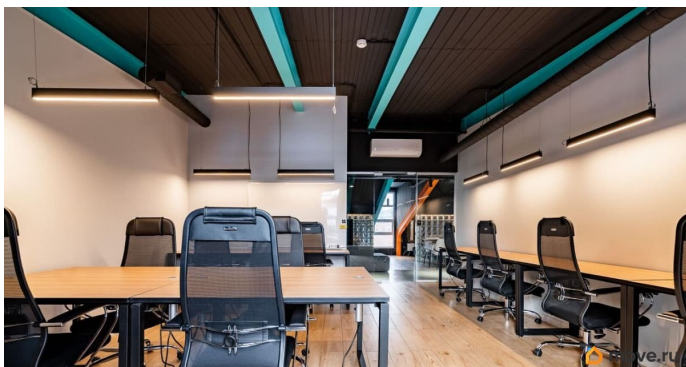

[Коммерческая недвижимость](#)

Описание

ID: 832461 Сдается на длительный срок отдельный офис на 12 мест в коворкинге Collective (Коллектив) в пространстве SENO (СЕНО) в долгосрочную аренду в самом центре Санкт-Петербурга! Близость к станциям метро Спасская, Сенная, Садовая. Транспортная доступность. Офис с окнами, изолирован. Есть так же офисы на 10, 8 и 6 мест. Возможность аренды юридического адреса. Круглосуточный доступ 24/7 к рабочим местам по именованным ключам-картам. Ежедневная поддержка ресепшен по всем вопросам. Многофункциональные принтеры

<https://spb.move.ru/objects/9292919062>

Нина Вильчинская, Адвекс

79819009215

для заметок

Сапоги размещены в общих зонах (дополнительно предоставляется канцелярия). Безлимитная печать документов! Функционирует дневной клининг, поддерживая чистоту в общих зонах и вечерний клининг, который помогает поддерживать чистоту офисов. Чай, кофе, снеки и свежие фрукты доступны ежедневно в неограниченном количестве. Кухни оснащены холодильниками и микроволновыми печами. Массажное кресло Yamaguchi (Ямогучий) и PlayStation 5 (игровая приставка)- входят в аренду! Так же в стоимость аренды входит 5 часов переговорных комнат (на 8 и 10 человек) на 1 рабочее место в месяц. Переговорные полностью оснащены интерактивными досками, качественным звуком и беспроводным подключением всех устройств. Кондиционирование, видеонаблюдение, пропускная система СКУД, пожарная безопасность. В аренду включены активности: пляжный волейбол, разговорный английский клуб, уроки испанского и пивные пятницы. Действует скидочная система от 10% для резидентов коворкинга в заведения, которые располагаются в арт-пространстве SENO (СЕНО). Открытая охраняемая парковка. Есть возможность аренды 25 парковочных мест по 9900 руб в месяц. От парковки до входа в пространство менее 50 метров. Без комиссии!