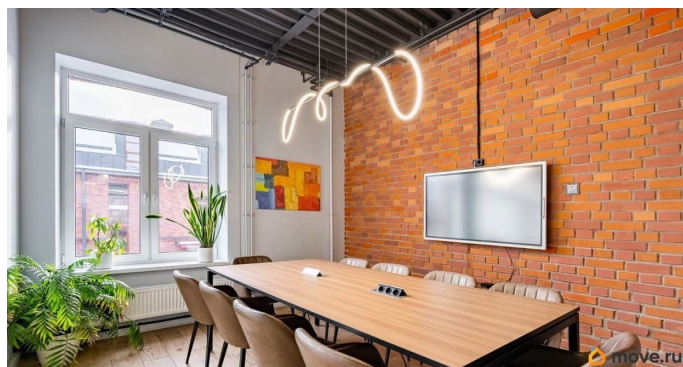

move.ru

move.ru