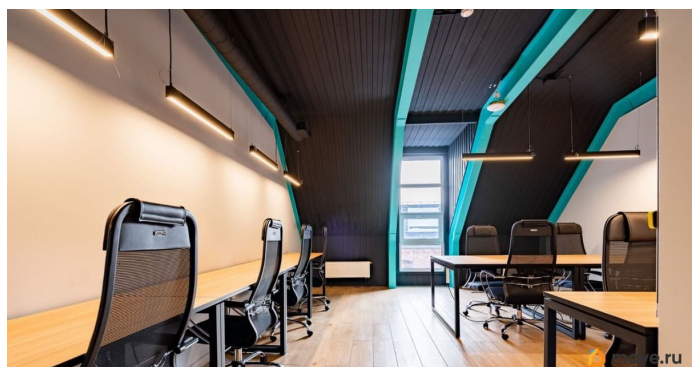

[Коммерческая недвижимость](#)

Описание

ID: 832461 Сдается на длительный срок отдельный офис на 12 мест в коворкинге Collective (Коллектив) в пространстве SENO (СЕНО) в долгосрочную аренду в самом центре Санкт-Петербурга! Близость к станциям метро Спасская, Сенная, Садовая. Транспортная доступность. Офис с окнами, изолирован. Есть так же офисы на 10, 8 и 6 мест. Возможность аренды юридического адреса. Круглосуточный доступ 24/7 к рабочим местам по именованным ключам-картам. Ежедневная поддержка ресепшен по всем вопросам. Многофункциональные принтеры

<https://spb.move.ru/objects/9292919062>

Нина Вильчинская, Адвекс

79819009215

для заметок

Сапоги размещены в общих зонах (дополнительно предоставляется канцелярия). Безлимитная печать документов! Функционирует дневной клининг, поддерживая чистоту в общих зонах и вечерний клининг, который помогает поддерживать чистоту офисов. Чай, кофе, снеки и свежие фрукты доступны ежедневно в неограниченном количестве. Кухни оснащены холодильниками и микроволновыми печами. Массажное кресло Yamaguchi (Ямогучий) и PlayStation 5 (игровая приставка)- входят в аренду! Так же в стоимость аренды входит 5 часов переговорных комнат (на 8 и 10 человек) на 1 рабочее место в месяц. Переговорные полностью оснащены интерактивными досками, качественным звуком и беспроводным подключением всех устройств. Кондиционирование, видеонаблюдение, пропускная система СКУД, пожарная безопасность. В аренду включены активности: пляжный волейбол, разговорный английский клуб, уроки испанского и пивные пятницы. Действует скидочная система от 10% для резидентов коворкинга в заведения, которые располагаются в арт-пространстве SENO (СЕНО). Открытая охраняемая парковка. Есть возможность аренды 25 парковочных мест по 9900 руб в месяц. От парковки до входа в пространство менее 50 метров. Без комиссии!