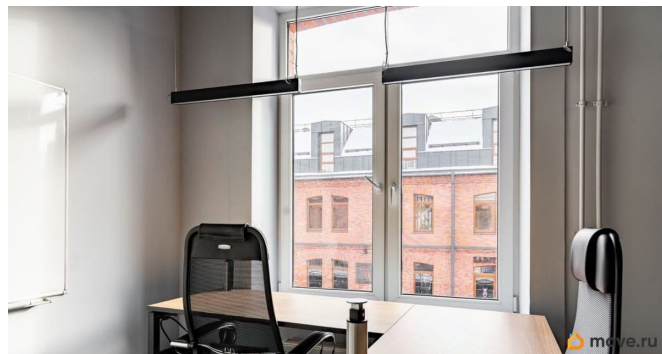

Сдаю

Раздел

[Коммерческая недвижимость](#)

Описание

ID: 832463 Сдаются одноместные офисы в долгосрочную аренду в коворкинге Collective (Коллектив) в пространстве Сено (SENO) в самом центре Санкт-Петербурга! Есть офисы на 2, на 3 места и более. Изолированные мини-офисы с окнами. Близость к станциям метро Спасская, Сенная, Садовая.

для заметок

Сапоги размещены в общих зонах (дополнительно предоставляется канцелярия). Безлимитная печать документов! Функционирует дневной клининг, поддерживая чистоту в общих зонах и вечерний клининг, который помогает поддерживать чистоту офисов. Чай, кофе, снеки и свежие фрукты доступны ежедневно в неограниченном количестве. Кухни оснащены холодильниками и микроволновыми печами. Массажное кресло Yamaguchi (Ямогучий) и PlayStation 5 (игровая приставка)- входят в аренду! Так же в стоимость аренды входит 5 часов переговорных комнат (на 8 и 10 человек) на 1 рабочее место в месяц. Переговорные полностью оснащены интерактивными досками, качественным звуком и беспроводным подключением всех устройств. Кондиционирование, видеонаблюдение, пропускная система СКУД, пожарная безопасность. В аренду включены активности: пляжный волейбол, разговорный английский клуб, уроки испанского и пивные пятницы. Действует скидочная система от 10% для резидентов коворкинга в заведения, которые располагаются в арт-пространстве SENO (СЕНО). Открытая охраняемая парковка. Есть возможность аренды 25 парковочных мест по 9900 руб. в месяц. От парковки до входа в пространство менее 50 метров. Без комиссии!