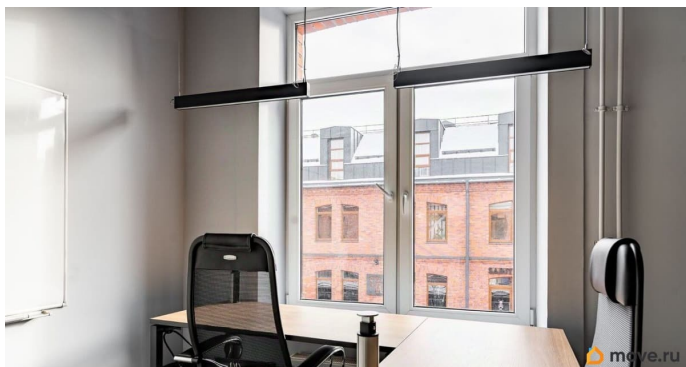

Сдаю

Раздел

[Коммерческая недвижимость](#)

Описание

ID: 832463 Сдаются одноместные офисы в долгосрочную аренду в коворкинге Collective (Коллектив) в пространстве Сено (SENO) в самом центре Санкт-Петербурга! Есть офисы на 2, на 3 места и более. Изолированные мини-офисы с окнами. Близость к станциям метро Спасская, Сенная, Садовая.

для заметок

Сапоги размещены в общих зонах (дополнительно предоставляется канцелярия). Безлимитная печать документов! Функционирует дневной клининг, поддерживая чистоту в общих зонах и вечерний клининг, который помогает поддерживать чистоту офисов. Чай, кофе, снеки и свежие фрукты доступны ежедневно в неограниченном количестве. Кухни оснащены холодильниками и микроволновыми печами. Массажное кресло Yamaguchi (Ямогучий) и PlayStation 5 (игровая приставка)- входят в аренду! Так же в стоимость аренды входит 5 часов переговорных комнат (на 8 и 10 человек) на 1 рабочее место в месяц. Переговорные полностью оснащены интерактивными досками, качественным звуком и беспроводным подключением всех устройств. Кондиционирование, видеонаблюдение, пропускная система СКУД, пожарная безопасность. В аренду включены активности: пляжный волейбол, разговорный английский клуб, уроки испанского и пивные пятницы. Действует скидочная система от 10% для резидентов коворкинга в заведения, которые располагаются в арт-пространстве SENO (СЕНО). Открытая охраняемая парковка. Есть возможность аренды 25 парковочных мест по 9900 руб. в месяц. От парковки до входа в пространство менее 50 метров. Без комиссии!