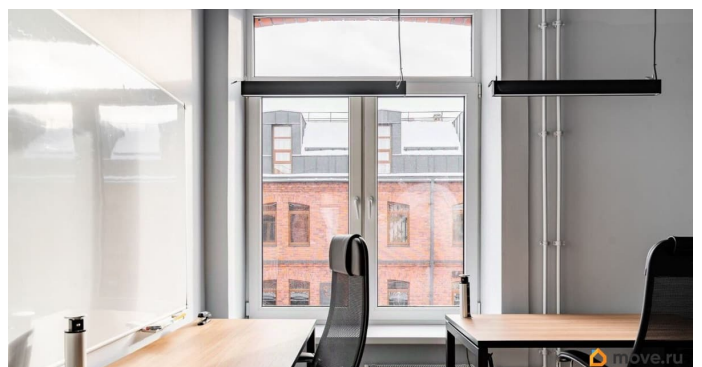

Сдаю

Раздел

[Коммерческая недвижимость](#)

Описание

ID: 832463 Сдаются одноместные офисы в долгосрочную аренду в коворкинге Collective (Коллектив) в пространстве Сено (SENO) в самом центре Санкт-Петербурга! Есть офисы на 2, на 3 места и более. Изолированные мини-офисы с окнами. Близость к станциям метро Спасская, Сенная, Садовая.

для заметок

Сапоги размещены в общих зонах (дополнительно предоставляется канцелярия). Безлимитная печать документов! Функционирует дневной клининг, поддерживая чистоту в общих зонах и вечерний клининг, который помогает поддерживать чистоту офисов. Чай, кофе, снеки и свежие фрукты доступны ежедневно в неограниченном количестве. Кухни оснащены холодильниками и микроволновыми печами. Массажное кресло Yamaguchi (Ямогучий) и PlayStation 5 (игровая приставка)- входят в аренду! Так же в стоимость аренды входит 5 часов переговорных комнат (на 8 и 10 человек) на 1 рабочее место в месяц. Переговорные полностью оснащены интерактивными досками, качественным звуком и беспроводным подключением всех устройств. Кондиционирование, видеонаблюдение, пропускная система СКУД, пожарная безопасность. В аренду включены активности: пляжный волейбол, разговорный английский клуб, уроки испанского и пивные пятницы. Действует скидочная система от 10% для резидентов коворкинга в заведения, которые располагаются в арт-пространстве SENO (СЕНО). Открытая охраняемая парковка. Есть возможность аренды 25 парковочных мест по 9900 руб. в месяц. От парковки до входа в пространство менее 50 метров. Без комиссии!