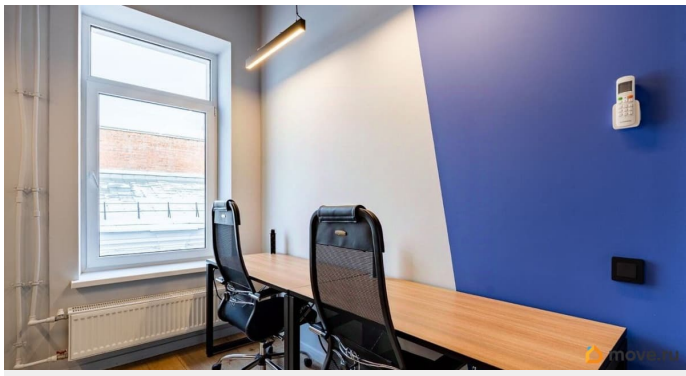

для заметок

Сапоги размещены в общих зонах (дополнительно предоставляется канцелярия). Безлимитная печать документов! Функционирует дневной клининг, поддерживая чистоту в общих зонах и вечерний клининг, который помогает поддерживать чистоту офисов. Чай, кофе, снеки и свежие фрукты доступны ежедневно в неограниченном количестве. Кухни оснащены холодильниками и микроволновыми печами. Массажное кресло Yamaguchi (Ямогучий) и PlayStation 5 (игровая приставка)- входят в аренду! Так же в стоимость аренды входит 5 часов переговорных комнат (на 8 и 10 человек) на 1 рабочее место в месяц. Переговорные полностью оснащены интерактивными досками, качественным звуком и беспроводным подключением всех устройств. Кондиционирование, видеонаблюдение, пропускная система СКУД, пожарная безопасность. В аренду включены активности: пляжный волейбол, разговорный английский клуб, уроки испанского и пивные пятницы. Действует скидочная система от 10% для резидентов коворкинга в заведения, которые располагаются в арт-пространстве SENO (СЕНО). Открытая охраняемая парковка. Есть возможность аренды 25 парковочных мест по 9900 руб. в месяц. От парковки до входа в пространство менее 50 метров. Без комиссии!