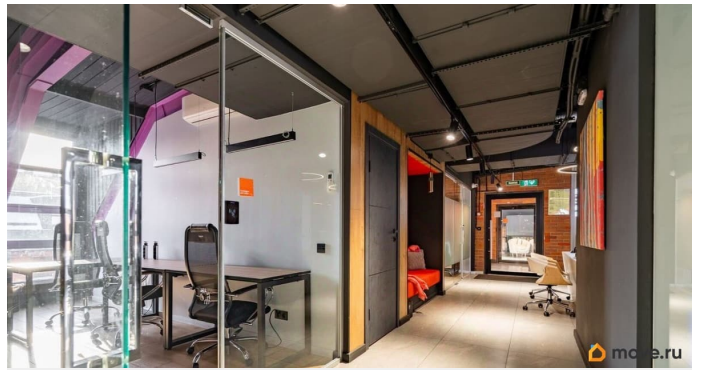

Сдаю

Раздел

[Коммерческая недвижимость](#)

Описание

ID: 832463 Сдаются одноместные офисы в долгосрочную аренду в коворкинге Collective (Коллектив) в пространстве Сено (SENO) в самом центре Санкт-Петербурга! Есть офисы на 2, на 3 места и более. Изолированные мини-офисы с окнами. Близость к станциям метро Спасская, Сенная, Садовая.

для заметок

Сапоги размещены в общих зонах (дополнительно предоставляется канцелярия). Безлимитная печать документов! Функционирует дневной клининг, поддерживая чистоту в общих зонах и вечерний клининг, который помогает поддерживать чистоту офисов. Чай, кофе, снеки и свежие фрукты доступны ежедневно в неограниченном количестве. Кухни оснащены холодильниками и микроволновыми печами. Массажное кресло Yamaguchi (Ямогучий) и PlayStation 5 (игровая приставка)- входят в аренду! Так же в стоимость аренды входит 5 часов переговорных комнат (на 8 и 10 человек) на 1 рабочее место в месяц. Переговорные полностью оснащены интерактивными досками, качественным звуком и беспроводным подключением всех устройств. Кондиционирование, видеонаблюдение, пропускная система СКУД, пожарная безопасность. В аренду включены активности: пляжный волейбол, разговорный английский клуб, уроки испанского и пивные пятницы. Действует скидочная система от 10% для резидентов коворкинга в заведения, которые располагаются в арт-пространстве SENO (СЕНО). Открытая охраняемая парковка. Есть возможность аренды 25 парковочных мест по 9900 руб. в месяц. От парковки до входа в пространство менее 50 метров. Без комиссии!