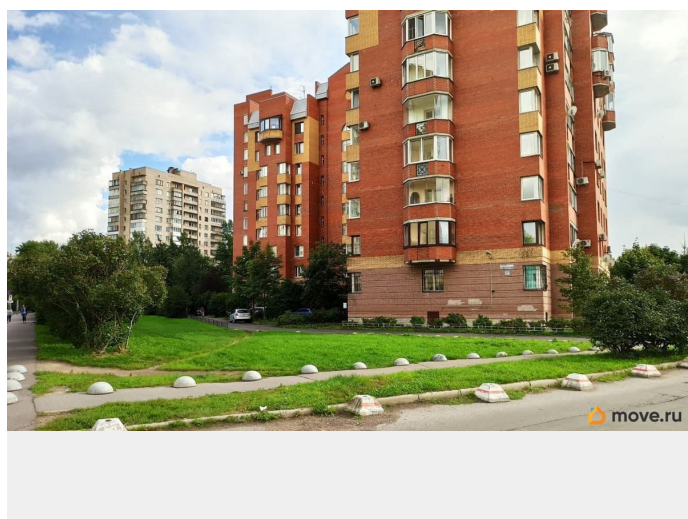

аренда парковочных мест. Можно арендовать помещения вместе или отдельно друг от друга по цене 1100 руб. за м. кв. Плюс Ку согласно площади.

Move.ru - вся недвижимость России