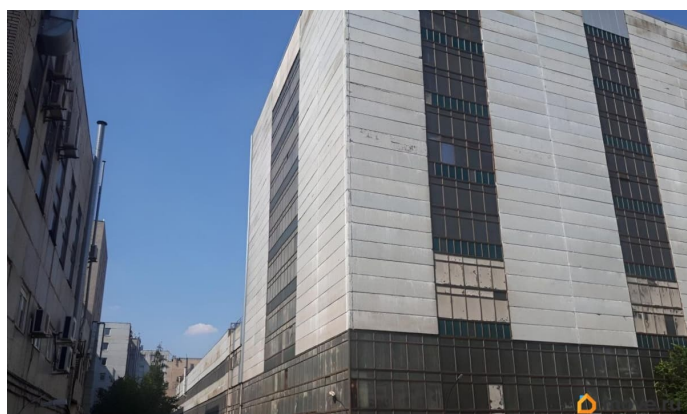

расположение прямо напротив станции метро Пролетарская! В трёх минутах выезд на КАД и вантовый мост! Арендная ставка 1200 руб. за кв.м. в месяц (всё включено, т.ч. НДС)