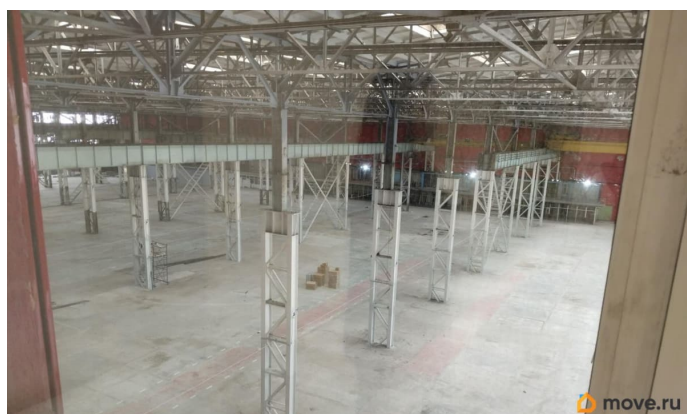

расположение прямо напротив станции метро Пролетарская! В трёх минутах выезд на КАД и вантовый мост! Арендная ставка 1200 руб. за кв.м. в месяц (всё включено, т.ч. НДС)