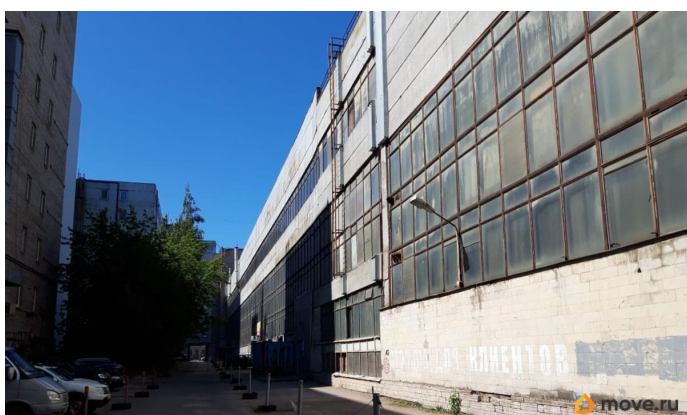

Улица

[проспект Обуховской Обороны](#)

ПСН - Помещение свободного назначения

Общая площадь

2500 м²

Детали объекта

Тип сделки

Сдаю

Раздел

[Коммерческая недвижимость](#)

Описание

От собственника! Без комиссии! Сдаются уникальные отапливаемые площади с высотой потолков 16 м!!! В приоритете спортивное назначение! 1-й этаж. (без возможности подъезда фур не складывается в повороте, возможен подъезд грузовиков до 10 тонн) Площадь помещения от 2500 кв.м. Помещение без перегородок, с несущими колоннами. Шаг колонн 12 на 24 м. Ровный бетонный пол. Имеюся все коммуникации: отопление, водоснабжение, противопожарная система. Прекрасное

<https://spb.move.ru/objects/9293383325>

Каменный Мост, Каменный Мост

**79812704732,7981210
0698**

для заметок

расположение прямо напротив станции метро Пролетарская! В трёх минутах выезд на КАД и вантовый мост! Арендная ставка 1200 руб. за кв.м. в месяц (всё включено, т.ч. НДС)