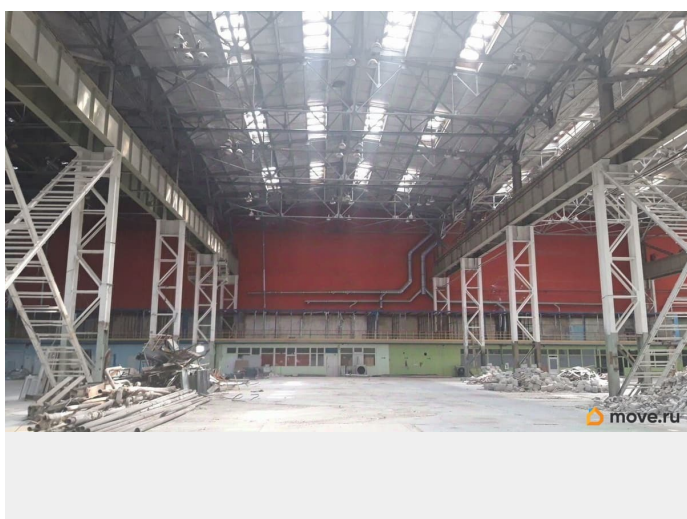

расположение прямо напротив станции метро Пролетарская! В трёх минутах выезд на КАД и вантовый мост! Арендная ставка 1200 руб. за кв.м. в месяц (всё включено, т.ч. НДС)