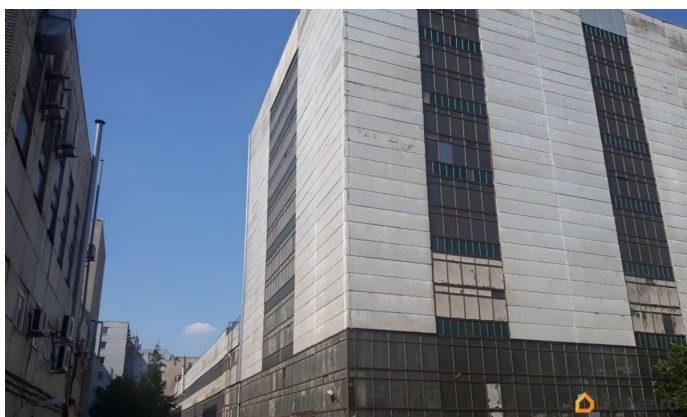

расположение прямо напротив станции метро Пролетарская! В трёх минутах выезд на КАД и вантовый мост! Арендная ставка 1200 руб. за кв.м. в месяц (всё включено, т.ч. НДС)