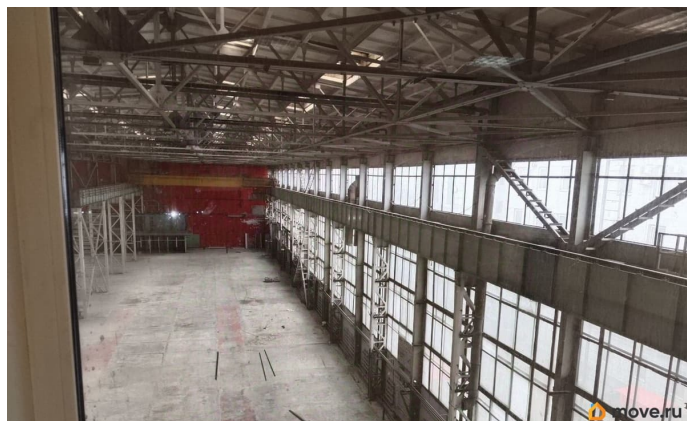

расположение прямо напротив станции метро Пролетарская! В трёх минутах выезд на КАД и вантовый мост! Арендная ставка 1200 руб. за кв.м. в месяц (всё включено, т.ч. НДС)