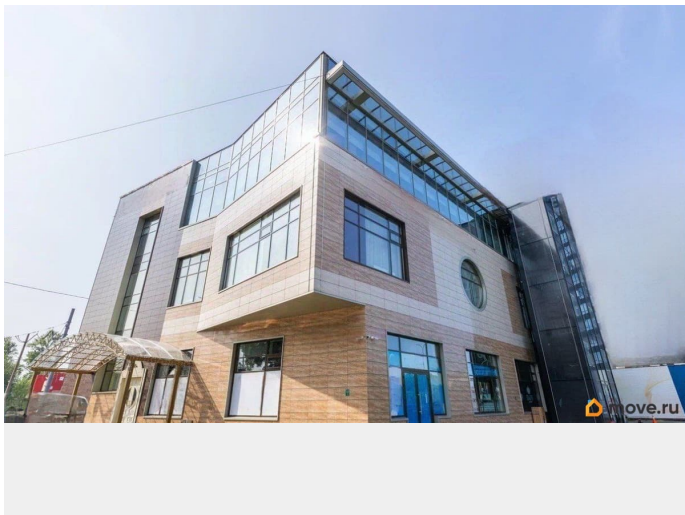

ремонт. Тип налогообложения: УСН. Кол-во парковочных мест: 5. Лот 84952-68