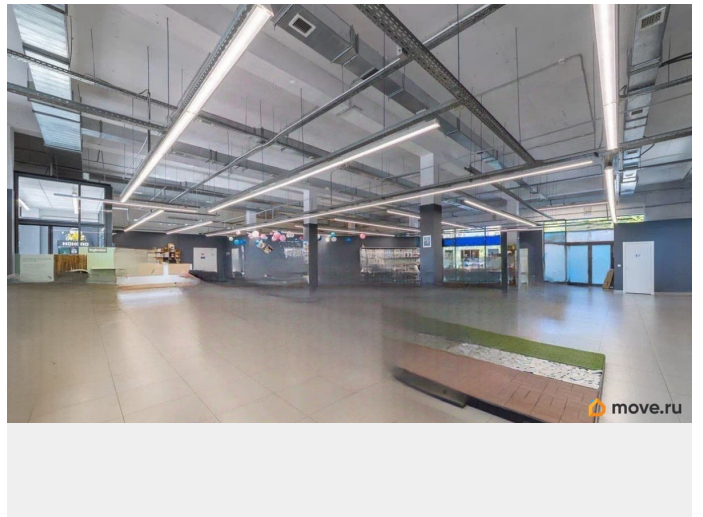

ремонт. Тип налогообложения: УСН. Кол-во парковочных мест: 5. Лот 84952-68