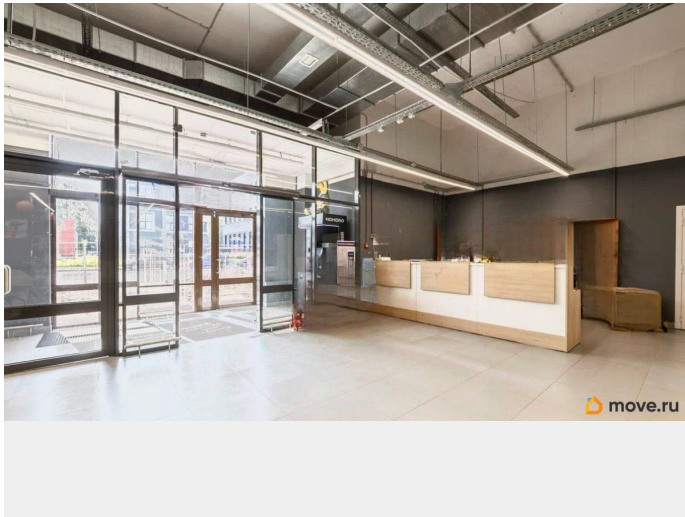

ремонт. Тип налогообложения: УСН. Кол-во парковочных мест: 5. Лот 84952-68