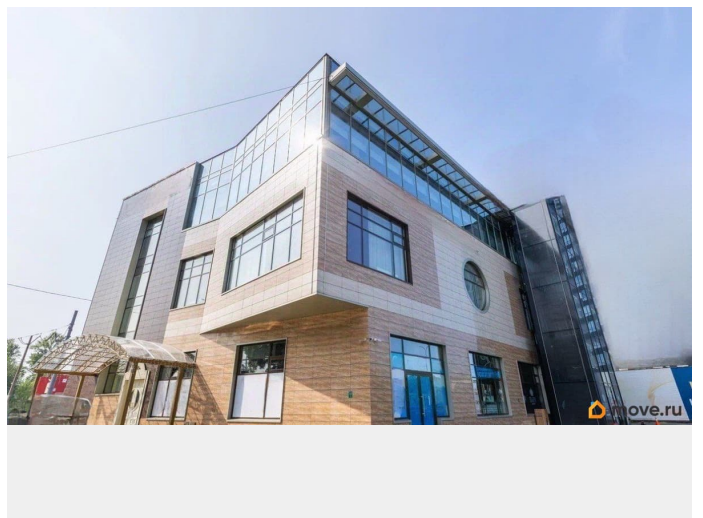

ремонт. Тип налогообложения: УСН. Кол-во парковочных мест: 5. Лот 84952-68