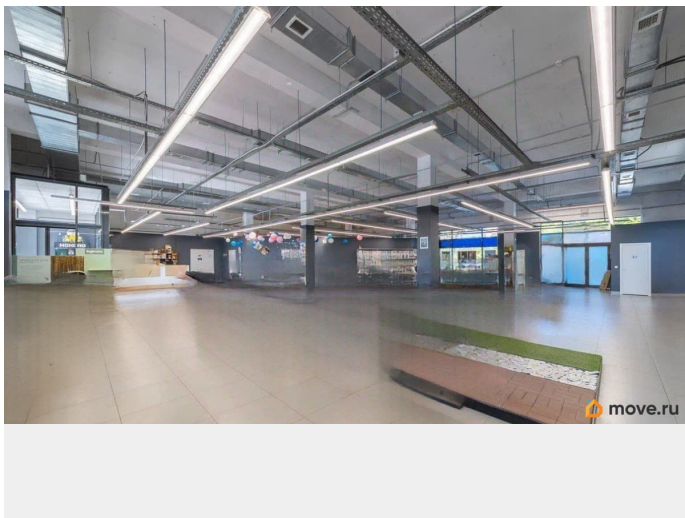

ремонт. Тип налогообложения: УСН. Кол-во парковочных мест: 5. Лот 84952-68