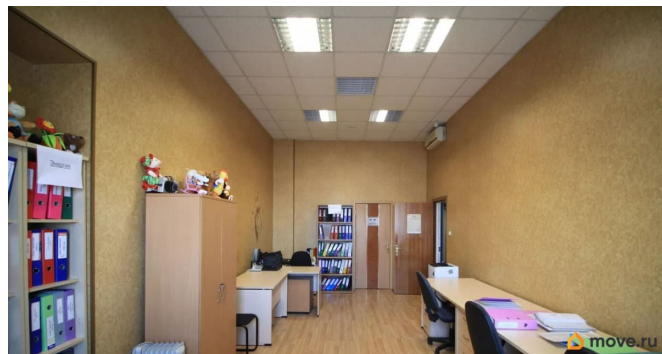

🕒 Создано: 16.03.2026 в 12:46

🔄 Обновлено: 10.04.2026 в 11:53

Санкт-Петербург, Шпалерная улица, 26

250 000 ₽

Санкт-Петербург, Шпалерная улица, 26

Округ

[СПБ, Центральный район](#)

Улица

[улица Шпалерная](#)

ПСН - Помещение свободного назначения

Общая площадь

250 м²

Детали объекта

Тип сделки

Сдаю

Раздел

[Коммерческая недвижимость](#)

Описание

ID: 831045 Сдаю в аренду офисное помещение в историческом центре Санкт-Петербурга на ул. Шпалерная 26. Помещение 249.9 кв.м. Высота потолков 4.12 м.

Кабинетная рассадка. Есть помещения для кухни. 2 санузла. Вентиляция общедомовая. Вход в здание возможен как с Воскресенской набережной, так и с улицы Шпалерная. Вход в помещение с общей парадной. Сдается на долгий срок. Залог 100%. Просмотры помещений возможны в будние дни в рабочее время. Интересно? Звоните.

<https://spb.move.ru/objects/9291796195>

Юлия Косарева, Адвекс

79817205282

для заметок