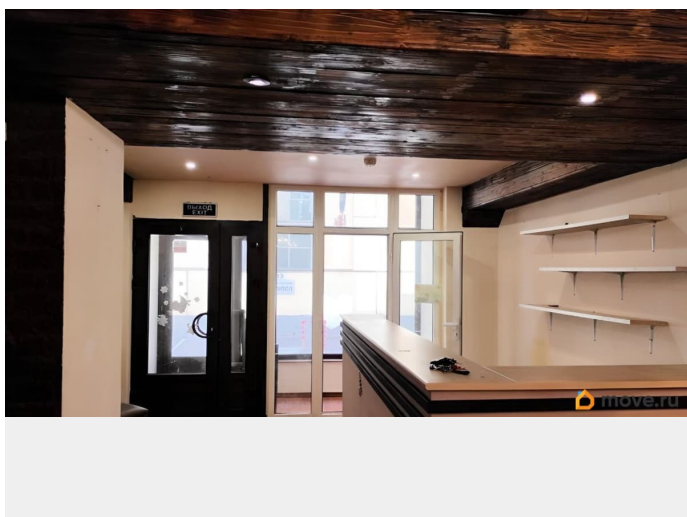

и видеонаблюдения. - Помещение оснащено каналом для подключения к сети интернет, телефонией и системами кондиционирования. - На территории бизнес-центра находится автомобильная мойка, всегда можно оставить мыть автомобиль, и заниматься рабочими делами, не теряя времени на ожидание. - Возможность получения Юр. Адреса