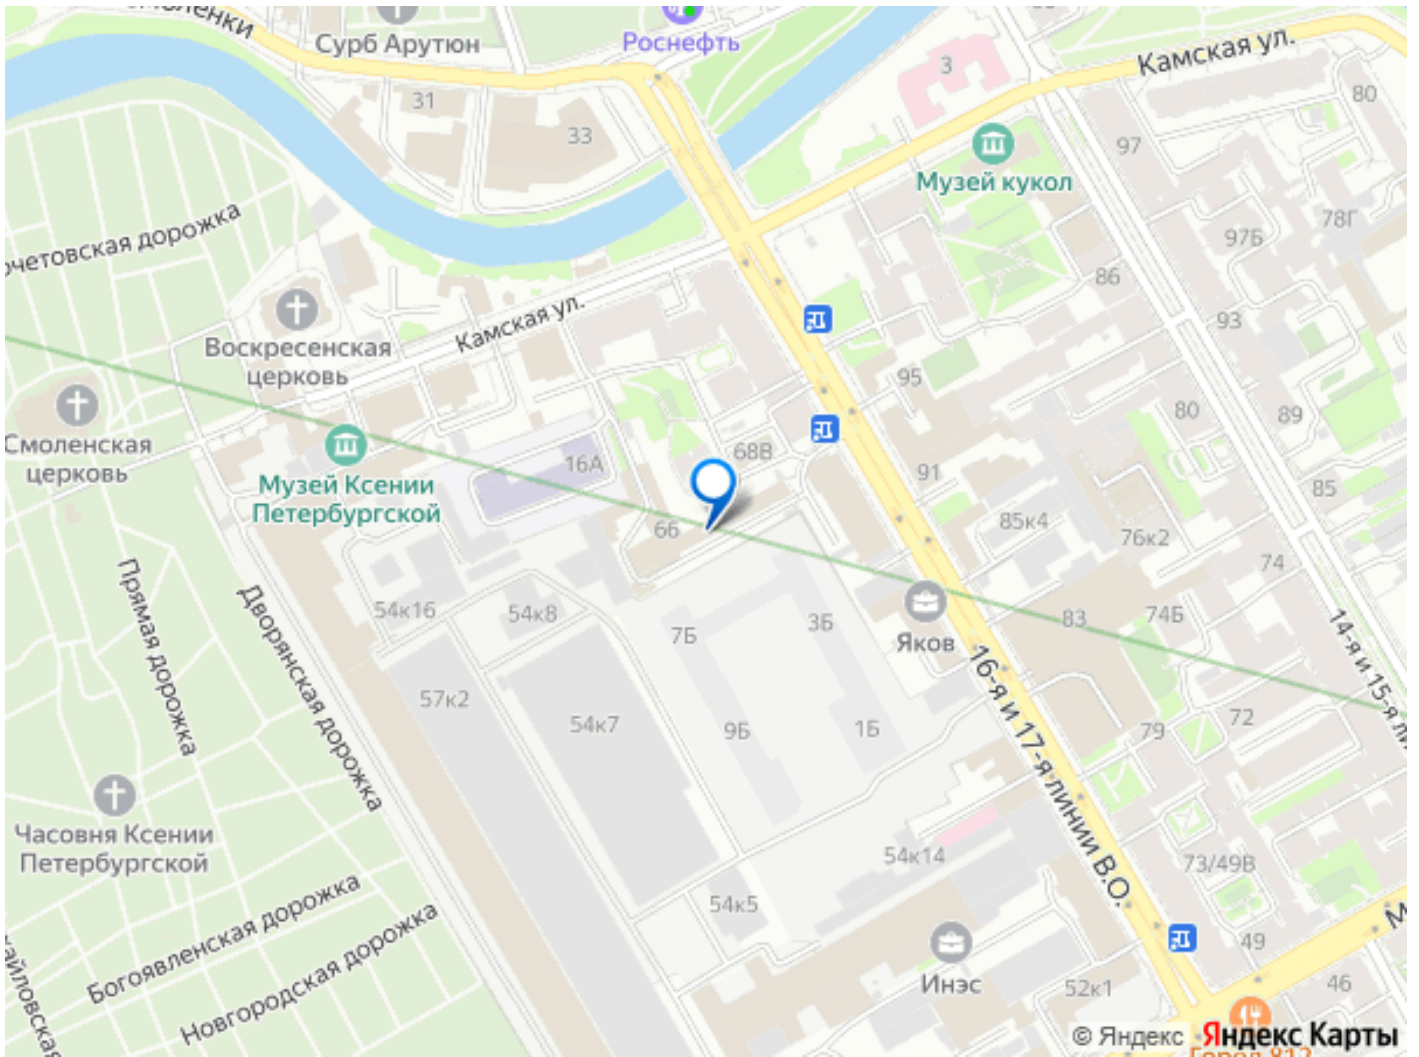

Move.ru - вся недвижимость России