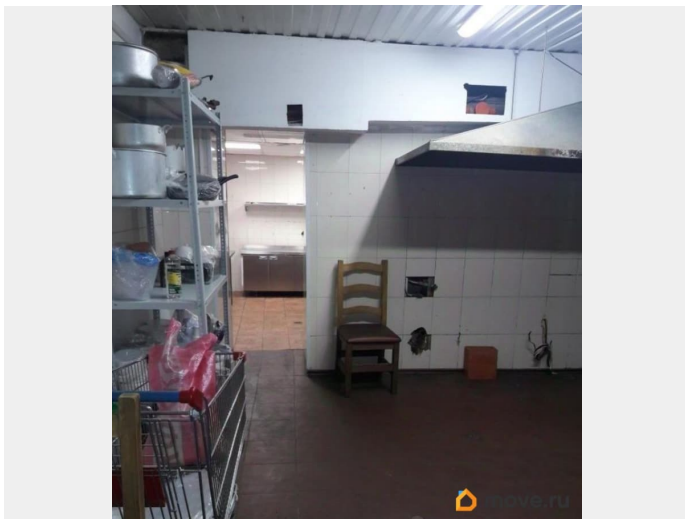

Move.ru - вся недвижимость России