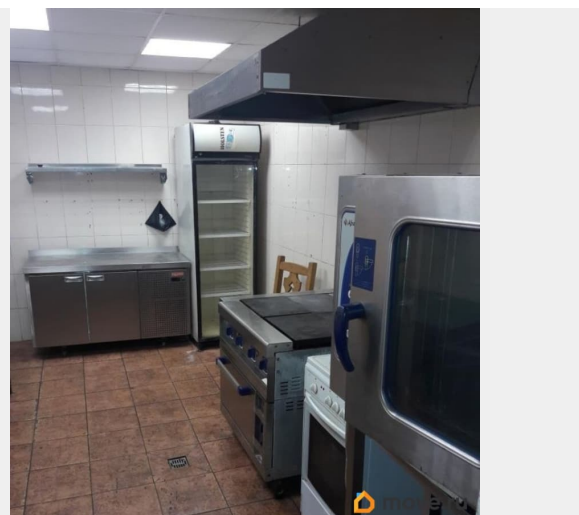

и видеонаблюдения. - Помещение оснащено каналом для подключения к сети интернет, телефонией и системами кондиционирования. - На территории бизнес-центра находится автомобильная мойка, всегда можно оставить мыть автомобиль, и заниматься рабочими делами, не теряя времени на ожидание. - Возможность получения Юр. Адреса