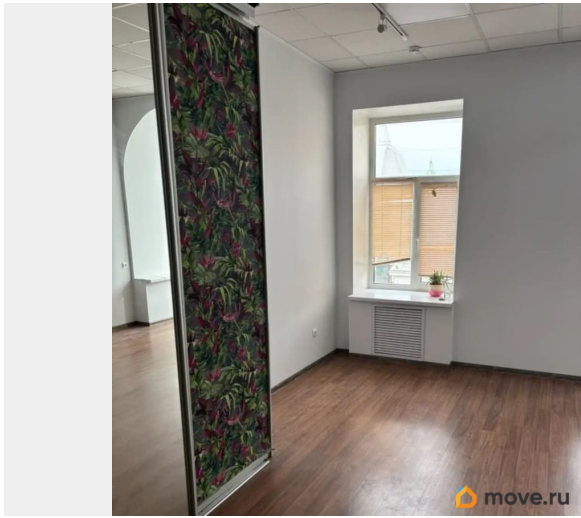

Округ

[СПБ, Василеостровский район](#)

**ПСН - Помещение свободного назначения**

Общая площадь

25.9 м<sup>2</sup>

**Детали объекта**

Тип сделки

Сдаю

Раздел

[Коммерческая недвижимость](#)

**Описание**

сдается помещение свободного назначения  
25,9 кв м<sup>2</sup> на четвертом этаже. Первый дом  
от метро Василеостровская. . Прямой договор  
с собственником, КУ не включены.  
Долгосрочная аренда