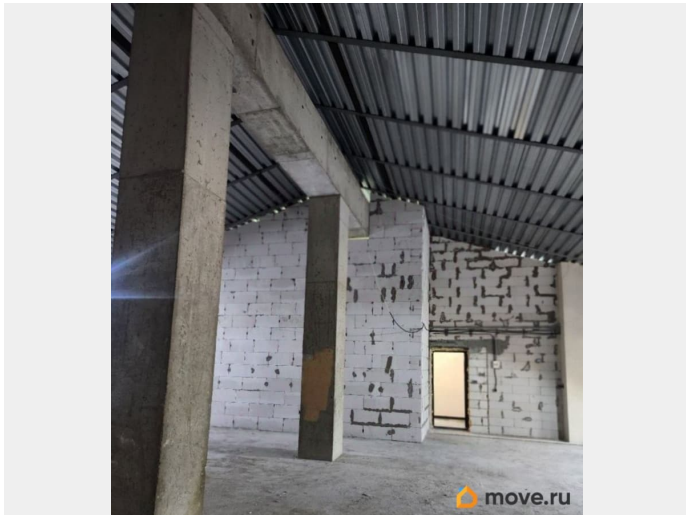

Санкт-Петербург, 17-я Васильевского острова линия, 64Б

250 000 ₽

Санкт-Петербург, 17-я Васильевского острова линия, 64Б

Округ

[СПБ, Василеостровский район](#)

ПСН - Помещение свободного назначения

Общая площадь

270 м²

Детали объекта

Тип сделки

Сдаю

Раздел

[Коммерческая недвижимость](#)

Описание

ПРЯМАЯ АРЕНДА В ЦЕНТРЕ ВАСИЛЬЕВСКОГО ОСТРОВА! Сдаётся просторное помещение свободного назначения общей площадью 270м?. Метро Василеостровская в шаговой доступности. Развитая инфраструктура, высокий пешеходный и автомобильный трафик. Отличный вариант для бизнеса. Вас ждет свободная планировка без отделки, что позволяет реализовать любой дизайн-проект с нуля. Ключевые преимущества: высокие потолки 3,6 метра, мощность электричества 30кВт (с возможностью увеличения) и окна по фасаду, обеспечивающие отличное естественное освещение. Локация в развитом

<https://spb.move.ru/objects/9289919202>

**KNRU - Коммерческая недвижимость,
KNRU - Коммерческая недвижимость
79111676788**

для заметок

Василеостровском районе рядом с точками притяжения: - Станция метро Василеостровская - Бизнес-центры и офисы крупных компаний - Оживленные магистрали района Идеально подойдет для: Офиса, Медицинского центра, Шоу-рума, Образовательного центра. Основные характеристики: - Площадь: 270м² - Этаж: 3 (нежилое здание) - 1вход - Коммуникации: все городские - Электричество: 30кВт (возможно увеличение) Звоните для просмотра и вопросов! Точки притяжения: бизнес центры, объекты инфраструктуры Подходящий тип арендатора: Аудиотехника / Видеотехника, Бытовая техника, Детские товары, Зоотовары, Одежда, Секонд-хенд, Спортивная одежда / обувь, Книги, Спорттовары, Хозяйственные товары, Велосипеды, Выставки / Галереи / Музеи / Антиквариат, Языковые школы / обучающие центры Ближайшие станции метро: Василеостровская Помещение подойдет для: Свободное назначение ID - 568205