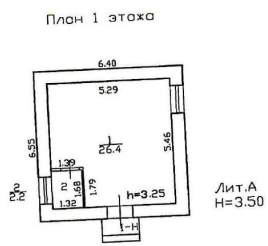

Округ

[СПБ, Курортный район](#)

ПСН - Помещение свободного назначения

Общая площадь

28.6 м²

Детали объекта

Тип сделки

Сдаю

Раздел

[Коммерческая недвижимость](#)

Описание

Предлагается в аренду отдельно стоящее здание площадью 28,6 кв.м. с отдельным входом. Хорошая транспортная доступность. Развитая инфраструктура. Звонить с 9-00 до 17-00 в будни. Показы объектов происходят только в рабочее время (по выходным показов нет).

для заметок

План 1 этажа

 move.ru

move.ru

move.ru

move.ru

move.ru

move.ru