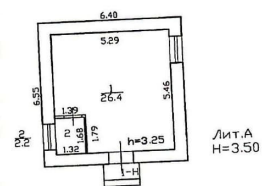

🕒 Создано: 26.03.2026 в 16:17

🔄 Обновлено: 27.03.2026 в 14:04

Агент

79893418606

Санкт-Петербург, набережная Реки

Сестры, 9а

17 708 ₹

Санкт-Петербург, набережная Реки Сестры, 9а

Округ

[СПБ, Курортный район](#)

ПСН - Помещение свободного назначения

Общая площадь

28.6 м²

Детали объекта

Тип сделки

Сдаю

Раздел

[Коммерческая недвижимость](#)

Описание

Предлагается в аренду отдельно стоящее здание площадью 28,6 кв.м. с отдельным входом. Хорошая транспортная доступность. Развитая инфраструктура. Звонить с 9-00 до 17-00 в будни. Показы объектов происходят только в рабочее время (по выходным показов нет).

для заметок

План 1 этажа