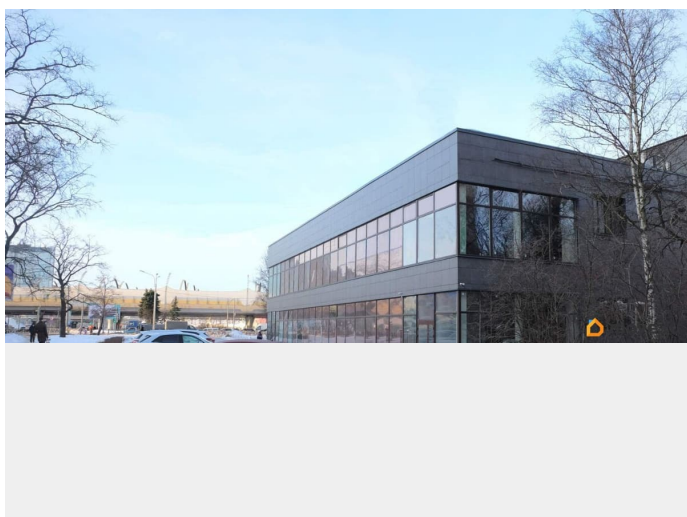

[Коммерческая недвижимость](#)

Описание

Лучшие коммерческие помещения для Вашего бизнеса! В пределах города и не только! Сдается в аренду помещение площадью 290 м² (помещение А04+А03). От собственника. Без комиссии. Помещение располагается в 2-этажном здании в 20 мин. пешком от м. Ленинский проспект в Московском районе Санкт-Петербурга, находится на 1 этаже здания.

Инфраструктура вокруг: + Выгодное расположение, 20 минут пешком от м. Ленинский проспект + Интенсивный

<https://spb.move.ru/objects/9285039829>

**STEIT - Коммерческая недвижимость,
STEIT - Коммерческая недвижимость
79812583202**

для заметок

пешеходный и автомобильный трафик; +
Вблизи остановки общественного транспорта
Преимущества помещения: + В помещении
сделан качественный ремонт; + Возможность
разместить заметную вывеску; + Все
городские коммуникации нового поколения;
+ Парковка автомобилей - наземная,
парковка предоставляется бесплатно.
Звоните, менеджер объекта расскажет
подробнее о помещении и организует
просмотр в удобное для Вас время. О
компании: STEIT - инвестиционно-
управляющая компания, один из крупнейших
игроков в области коммерческой
недвижимости. Портфель компании
представлен торговыми центрами
микрорайонного и районного формата, street-
retail, загородной недвижимостью и другими
проектами.