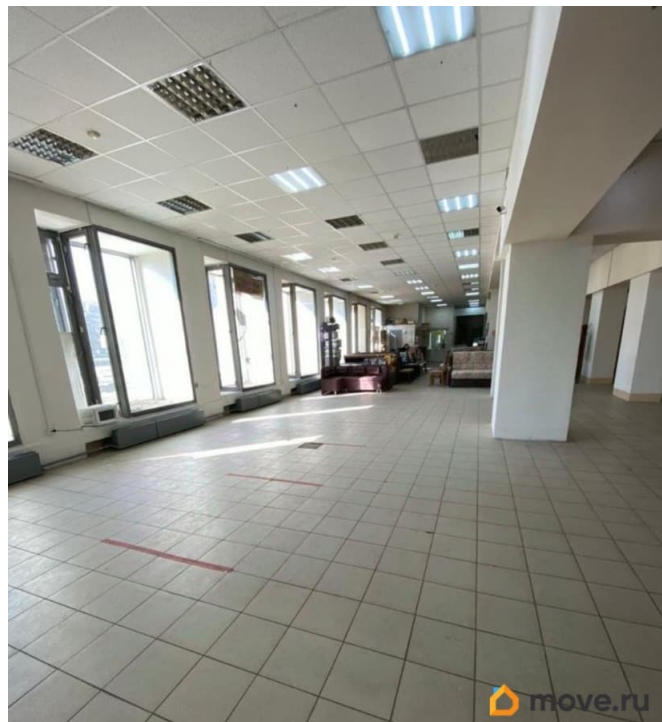

**Санкт-Петербург, Индустриальный
проспект, 35К1**

674 999 ₽

Санкт-Петербург, Индустриальный проспект, 35К1

Округ

[СПБ, Красногвардейский район](#)

Улица

[проспект Индустриальный](#)

ПСН - Помещение свободного назначения

Многоквартирный жилой дом расположен в густонаселенном районе с развитой инфраструктурой. Отличная транспортная и пешеходная доступность, рядом остановки общественного транспорта. Налоговая: 18. Лифты: Есть. Вентиляция: Естественная. Кондиционирование: . Безопасность: Система пожаротушений. Парковка: Наземная. Описание помещения: Помещение оснащено всеми необходимыми коммуникациями. Электроснабжение - 40 кВт. Большие окна - витрины. Высота потолков 3 м Планировка:

для заметок

открытая. Типовой ремонт. Подходит под:
медцентр, банк. Высота потолка: 3м. Тип
налогообложения: УСН. Лот 78945-68

Move.ru - вся недвижимость России