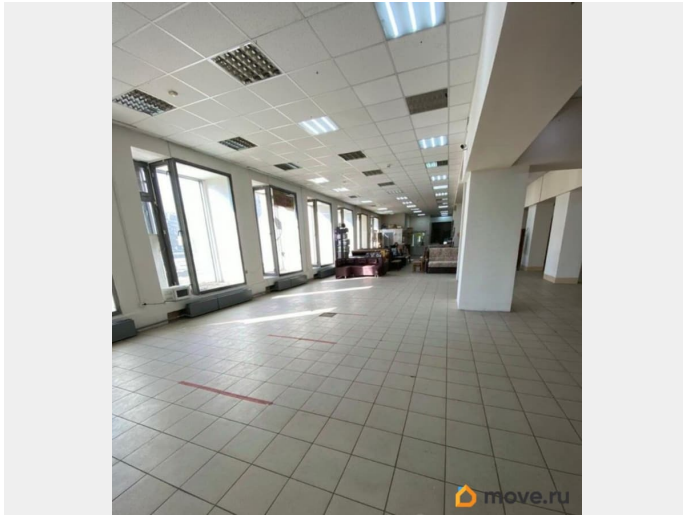

**Санкт-Петербург, Индустриальный
проспект, 35К1**

674 999 ₽

Санкт-Петербург, Индустриальный проспект, 35К1

Округ

[СПБ, Красногвардейский район](#)

Улица

[проспект Индустриальный](#)

ПСН - Помещение свободного назначения

Многоквартирный жилой дом расположен в густонаселенном районе с развитой инфраструктурой. Отличная транспортная и пешеходная доступность, рядом остановки общественного транспорта. Налоговая: 18. Лифты: Есть. Вентиляция: Естественная. Кондиционирование: . Безопасность: Система пожаротушений. Парковка: Наземная. Описание помещения: Помещение оснащено всеми необходимыми коммуникациями. Электроснабжение - 40 кВт. Большие окна - витрины. Высота потолков 3 м Планировка:

для заметок

открытая. Типовой ремонт. Подходит под:
медцентр, банк. Высота потолка: 3м. Тип
налогообложения: УСН. Лот 78945-68

Move.ru - вся недвижимость России