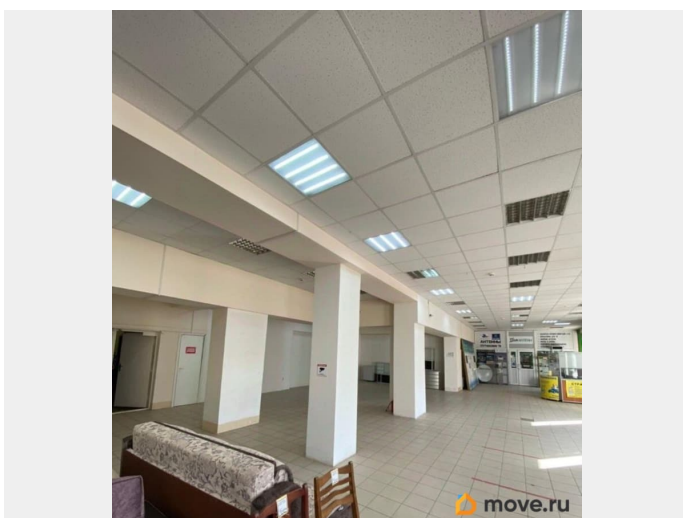

Многоквартирный жилой дом расположен в густонаселенном районе с развитой инфраструктурой. Отличная транспортная и пешеходная доступность, рядом остановки общественного транспорта. Налоговая: 18. Лифты: Есть. Вентиляция: Естественная. Кондиционирование: . Безопасность: Система пожаротушений. Парковка: Наземная. Описание помещения: Помещение оснащено всеми необходимыми коммуникациями. Электроснабжение - 40 кВт. Большие окна - витрины. Высота потолков 3 м Планировка:

для заметок

открытая. Типовой ремонт. Подходит под:
медцентр, банк. Высота потолка: 3м. Тип
налогообложения: УСН. Лот 78945-68

Move.ru - вся недвижимость России