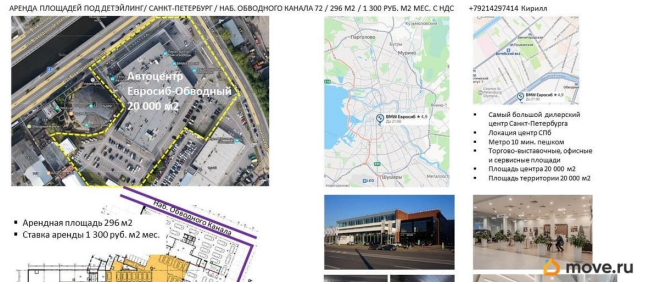

[СПБ, Московский район](#)

ПСН - Помещение свободного назначения

Общая площадь

300 м²

Детали объекта

Тип сделки

Сдаю

Раздел

[Коммерческая недвижимость](#)

Описание

Помещение под детэйлинг в самом большом автосалоне в центре Санкт-Петербурга.

ДЛЯ ЗАМЕТОК

АРЕНДА ПЛОЩАДЕЙ ПОДДЕТАЙЛИНГ / САНКТ-ПЕТЕРБУРГ / НАБ. ОБВОДНОГО КАНАЛА 72 / 296 М2 / 1 300 РУБ. М2 МЕС. С НДС

+79214297414 Кирилл

- Самый большой дилерский центр Санкт-Петербурга
- Локация центр СПб
- Метро 10 мин. пешком
- Торгово-выставочные, офисные и сервисные площади
- Площадь центра 20 000 м2
- Площадь территории 20 000 м2

- Арендная площадь 296 м2
- Ставка аренды 1 300 руб. м2 мес.

move.ru

АРЕНДА ПЛОЩАДЕЙ ПОДДЕТАЙЛИНГ / САНКТ-ПЕТЕРБУРГ / НАБ. ОБВОДНОГО КАНАЛА 72 / 296 М2 / 1 300 РУБ. М2 МЕС. С НДС

+79214297414 Кирилл

- Самый большой дилерский центр Санкт-Петербурга
- Локация центр СПб
- Метро 10 мин. пешком
- Торгово-выставочные, офисные и сервисные площади
- Площадь центра 20 000 м2
- Площадь территории 20 000 м2