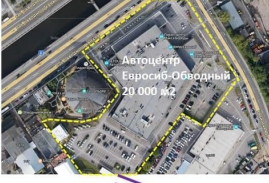

- Самый большой дилерский центр Санкт-Петербурга
- Локация центр СПб
- Метро 10 мин. пешком
- Торгово-выставочные, офисные и сервисные площади
- Площадь центра 20 000 м2
- Площадь территории 20 000 м2

- Арендная площадь 296 м2
- Ставка аренды 1 300 руб. м2 мес.

move.ru