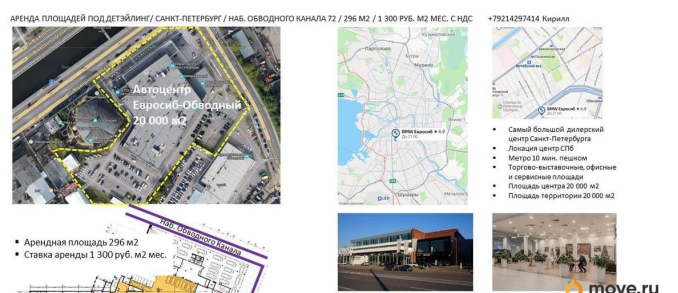

[СПБ, Московский район](#)

ПСН - Помещение свободного назначения

Общая площадь

300 м²

Детали объекта

Тип сделки

Сдаю

Раздел

[Коммерческая недвижимость](#)

Описание

Помещение под детэйлинг в самом большом автосалоне в центре Санкт-Петербурга.

ДЛЯ ЗАМЕТОК

АРЕНДА ПЛОЩАДЕЙ ПОДДЕТАЙЛИНГ / САНКТ-ПЕТЕРБУРГ / НАБ. ОБВОДНОГО КАНАЛА 72 / 296 М2 / 1 300 РУБ. М2 МЕС. С НДС

+79214297414 Кирилл

- Самый большой дилерский центр Санкт-Петербурга
- Локация центр СПб
- Метро 10 мин. пешком
- Торгово-выставочные, офисные и сервисные площади
- Площадь центра 20 000 м2
- Площадь территории 20 000 м2

- Арендная площадь 296 м2
- Ставка аренды 1 300 руб. м2 мес.

move.ru

АРЕНДА ПЛОЩАДЕЙ ПОДДЕТАЙЛИНГ / САНКТ-ПЕТЕРБУРГ / НАБ. ОБВОДНОГО КАНАЛА 72 / 296 М2 / 1 300 РУБ. М2 МЕС. С НДС

+79214297414 Кирилл

- Самый большой дилерский центр Санкт-Петербурга
- Локация центр СПб
- Метро 10 мин. пешком
- Торгово-выставочные, офисные и сервисные площади
- Площадь центра 20 000 м2
- Площадь территории 20 000 м2