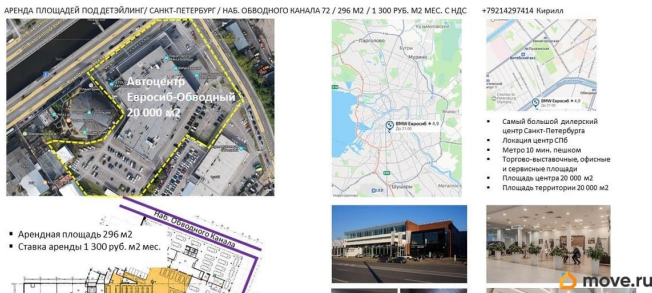

[СПБ, Московский район](#)

ПСН - Помещение свободного назначения

Общая площадь

300 м²

Детали объекта

Тип сделки

Сдаю

Раздел

[Коммерческая недвижимость](#)

Описание

Помещение под детэйлинг в самом большом автосалоне в центре Санкт-Петербурга.

ДЛЯ ЗАМЕТОК

АРЕНДА ПЛОЩАДЕЙ ПОДДЕТАЙЛИНГ / САНКТ-ПЕТЕРБУРГ / НАБ. ОБВОДНОГО КАНАЛА 72 / 296 М2 / 1 300 РУБ. М2 МЕС. С НДС

+79214297414 Кирилл

- Самый большой дилерский центр Санкт-Петербурга
- Локация центр СПб
- Метро 10 мин. пешком
- Торгово-выставочные, офисные и сервисные площади
- Площадь центра 20 000 м2
- Площадь территории 20 000 м2

- Арендная площадь 296 м2
- Ставка аренды 1 300 руб. м2 мес.

move.ru

АРЕНДА ПЛОЩАДЕЙ ПОДДЕТАЙЛИНГ / САНКТ-ПЕТЕРБУРГ / НАБ. ОБВОДНОГО КАНАЛА 72 / 296 М2 / 1 300 РУБ. М2 МЕС. С НДС

+79214297414 Кирилл

- Самый большой дилерский центр Санкт-Петербурга
- Локация центр СПб
- Метро 10 мин. пешком
- Торгово-выставочные, офисные и сервисные площади
- Площадь центра 20 000 м2
- Площадь территории 20 000 м2