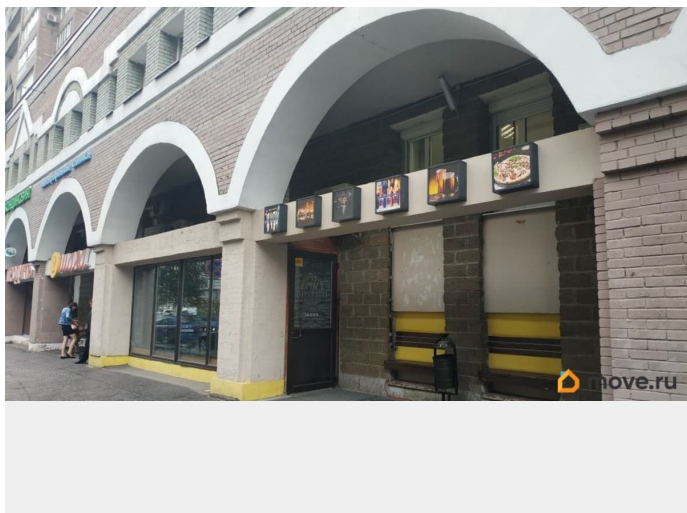

[Коммерческая недвижимость](#)

Описание

Помещение общей площадью 299 кв.м. расположено в нежилом двухэтажном здании, цокольный этаж. Рассмотрим любые виды деятельности. В настоящее время столовая с оборудованием и мебелью (частично). Имеет два выхода, основной фасадный на ул. Есенина и запасный в дворовую часть. Помещение состоит из 3-х основных залов: 65 кв.м./40 кв.м./23 кв.м. (возможна перепланировка), 3 санузла (два гостевых и один для персонала). Кухня - 2 цеха. Оборудование: холодильники, печь конвекционная, колодец жируловитель,

<https://spb.move.ru/objects/9293439350>

Елена Леонидовна Сазонова, Частный маклер

79811312992, 79819582465

для заметок

зоны вентиляционные, посудомойка, моечные ванны, столы производственные, стол и печь для пиццы, шкаф барный холодильный. Подсобные помещения. Интернет, телефония, видеонаблюдение, кондиционеры, приточная вентиляция. Плата за потребленную воду, мусор, электричество и отопление по показаниям счетчиков оплачивается дополнительно к арендной ставке.